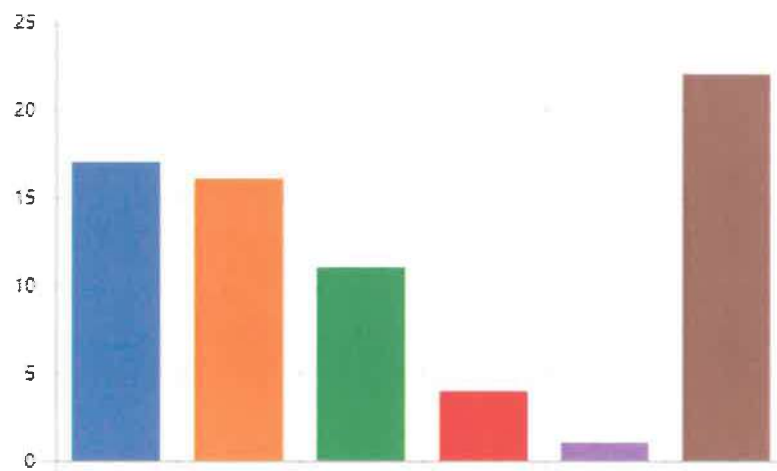

Fysisk undervisningsmiljøvurdering alle bortset fra  
fjernkursister

208 besvarelser

Spørgsmål 55-60

53. Der er gode muligheder på skolen for at få støtte og vejledning, hvis det har været svært.

<span style="color: blue;">●</span> Helt enig	17
<span style="color: orange;">●</span> Delvis enig	16
<span style="color: green;">●</span> Hverken enig eller uenig	11
<span style="color: red;">●</span> Delvis uenig	4
<span style="color: purple;">●</span> Helt uenig	1
<span style="color: brown;">●</span> Ved ikke	22