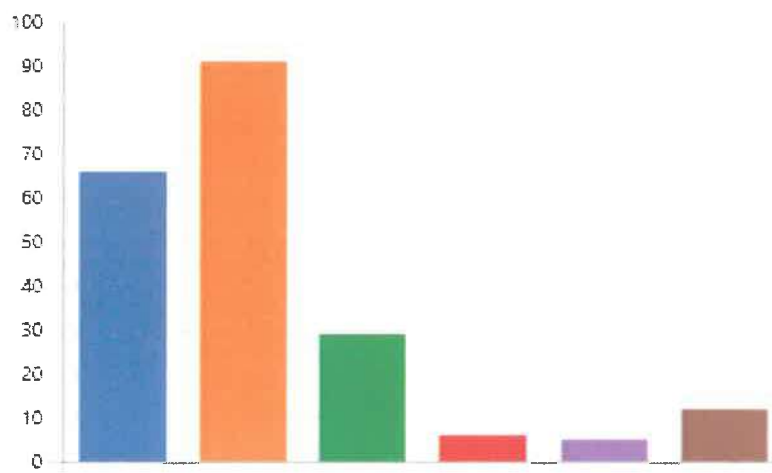

56. Hvordan vurderer du skolens vedligeholdelse og rengøring?

208
Svar

7.19
Gennemsnitligt antal

57. Hvordan vurderer du skolens indretning og udseende?

207
Svar

7.17
Gennemsnitligt antal

58. Jeg har adgang til de nødvendige lokaler, værktøjer og udstyr, når jeg har brug for det i undervisningen.

● Helt enig	66
● Delvis enig	91
● Hverken enig eller uenig	29
● Delvis uenig	6
● Helt uenig	5
● Ved ikke	12