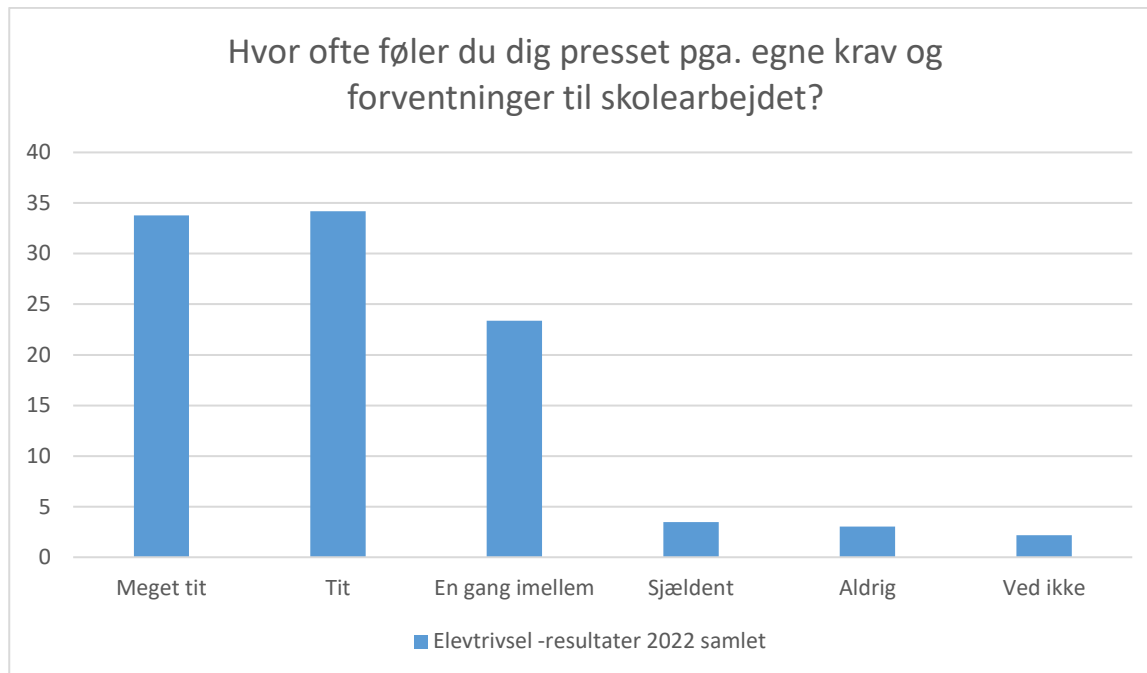

Elevtrivsel -resultater 2022 samlet; Gennemsnit: 2,1, spredning: 1

Svarmulighed	Elevtrivsel -resultater 2022 samlet: Antal	Elevtrivsel -resultater 2022 samlet: Andel (%)
Ikke besvaret	50	-
Meget tit	78	34
Tit	79	34
En gang imellem	54	23
Sjældent	8	3
Aldrig	7	3
Ved ikke	5	2
Total	231	-