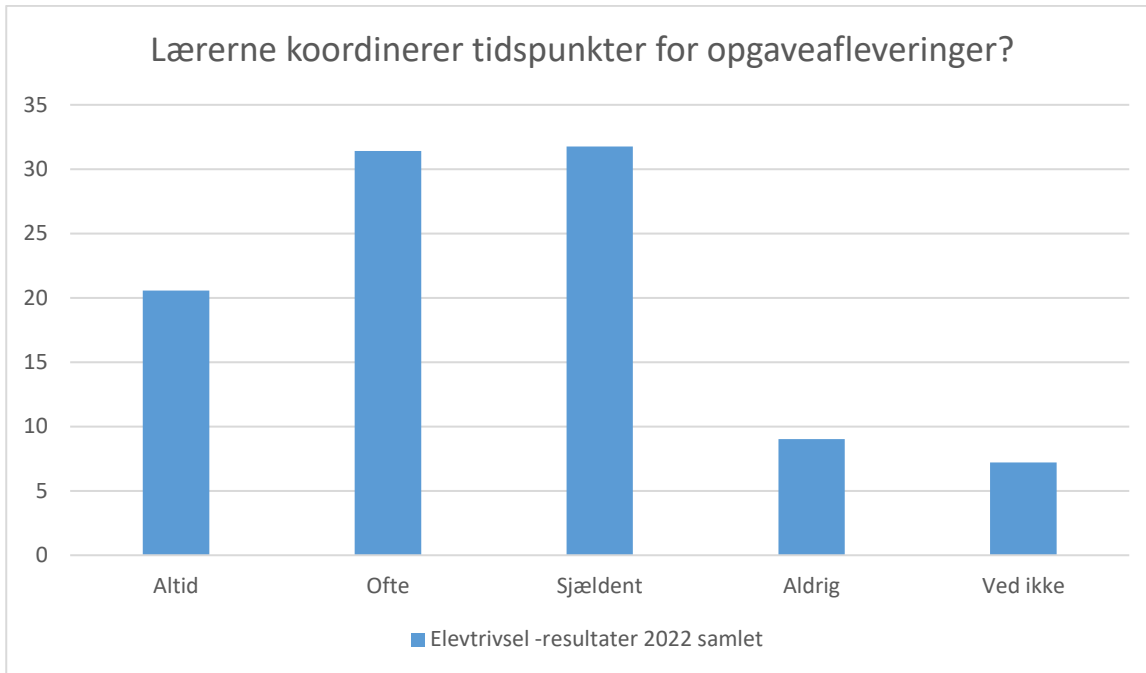

Elevtrivsel -resultater 2022 samlet; Gennemsnit: 2,7, spredning: 0,9

Svarmulighed	Elevtrivsel -resultater 2022 samlet: Antal	Elevtrivsel -resultater 2022 samlet: Andel (%)
Ikke besvaret	4	-
Altid	57	21
Ofte	87	31
Sjældent	88	32
Aldrig	25	9
Ved ikke	20	7
Total	277	-