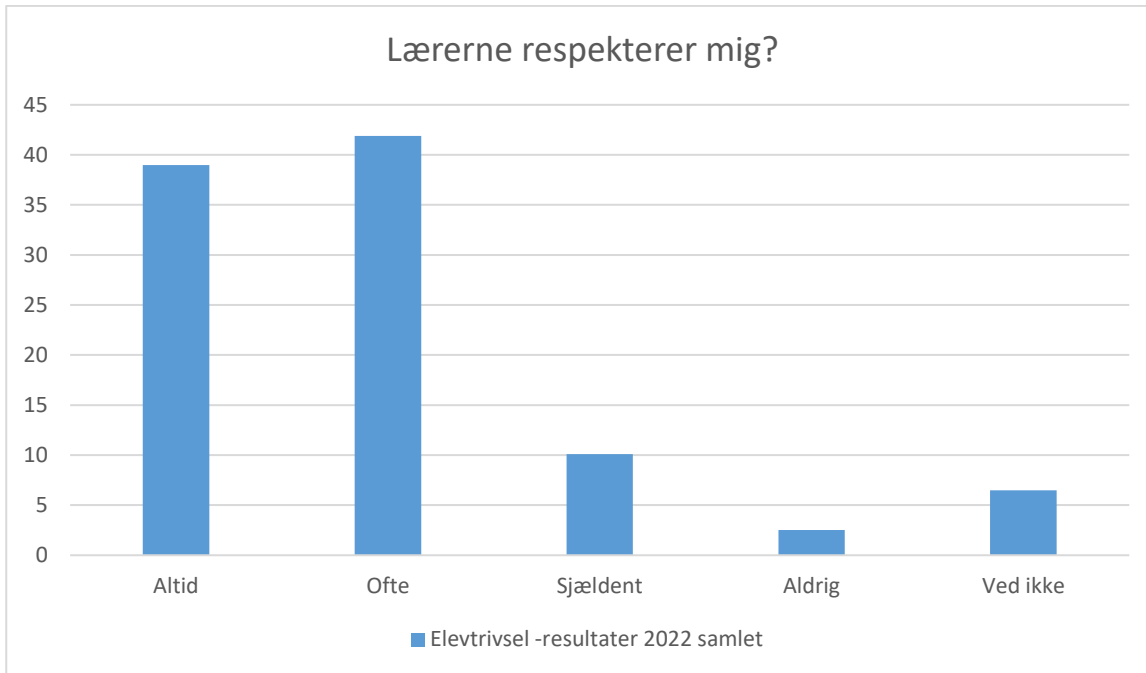

Elevtrivsel -resultater 2022 samlet; Gennemsnit: 3,3, spredning: 0,8

Svarmulighed	Elevtrivsel -resultater 2022 samlet: Antal	Elevtrivsel -resultater 2022 samlet: Andel (%)
Ikke besvaret	4	-
Aldrig	108	39
Ofte	116	42
Sjældent	28	10
Aldrig	7	3
Ved ikke	18	6
Total	277	-