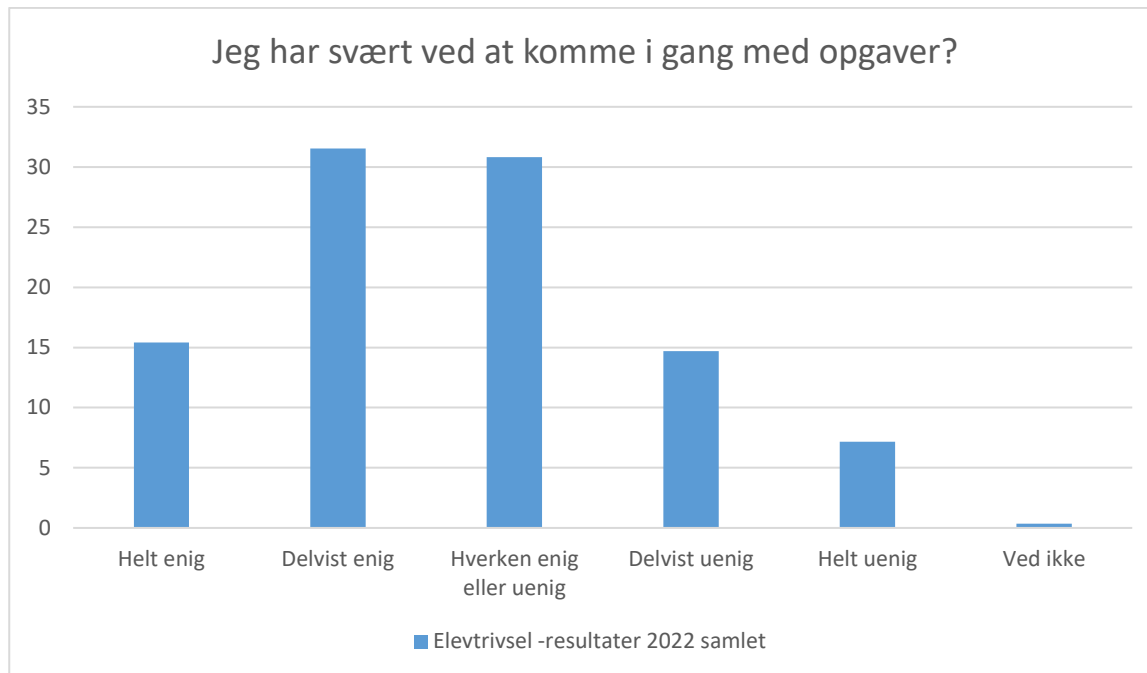

Elevtrivsel -resultater 2022 samlet; Gennemsnit: 2,7, spredning: 1,1

Svarmulighed	Elevtrivsel -resultater 2022 samlet: Antal	Elevtrivsel -resultater 2022 samlet: Andel (%)
Ikke besvaret	2	-
Helt enig	43	15
Delvist enig	88	32
Hverken enig eller uenig	86	31
Delvist uenig	41	15
Helt uenig	20	7
Ved ikke	1	0
Total	279	-