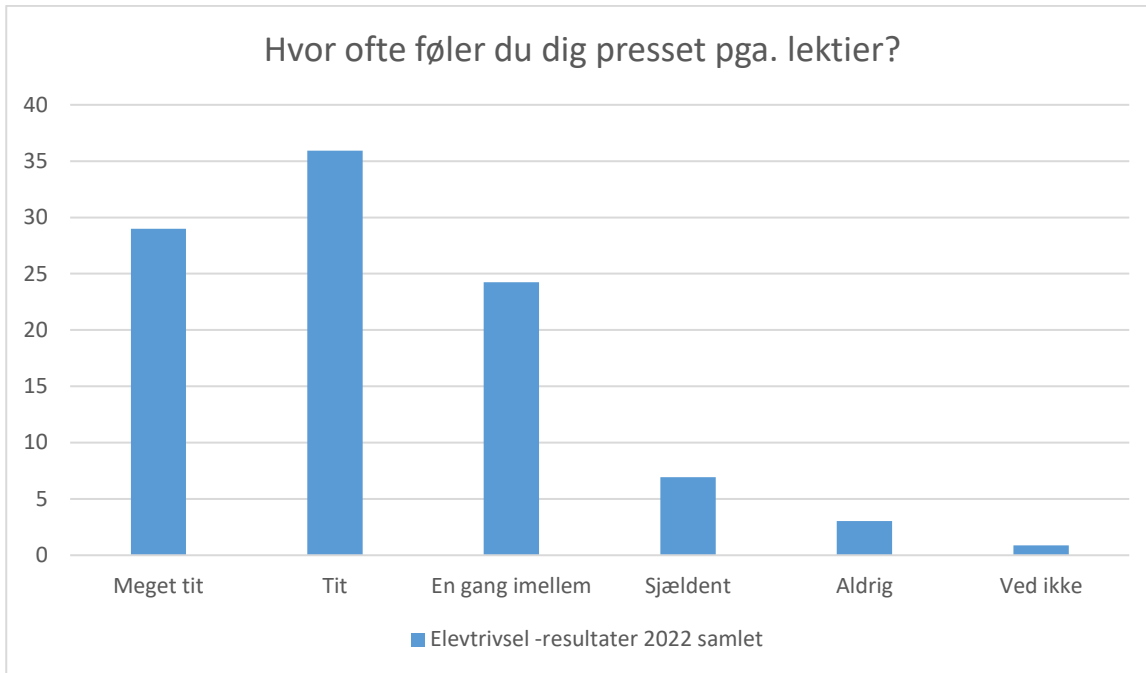

Elevtrivsel -resultater 2022 samlet; Gennemsnit: 2,2, spredning: 1

Svarmulighed	Elevtrivsel -resultater 2022 samlet: Antal	Elevtrivsel -resultater 2022 samlet: Andel (%)
Ikke besvaret	50	-
Meget tit	67	29
Tit	83	36
En gang imellem	56	24
Sjældent	16	7
Aldrig	7	3
Ved ikke	2	1
Total	231	-