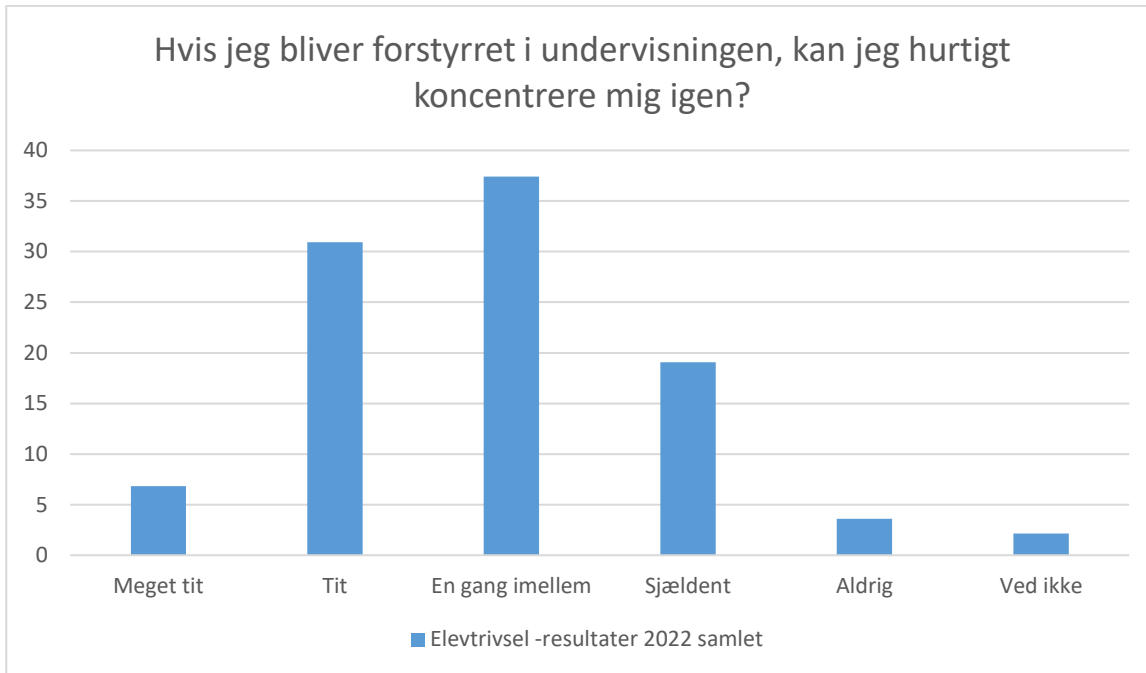

Elevtrivsel -resultater 2022 samlet; Gennemsnit: 3,2, spredning: 1

Svarmulighed	Elevtrivsel -resultater 2022 samlet: Antal	Elevtrivsel -resultater 2022 samlet: Andel (%)
Ikke besvaret	3	-
Meget tit	19	7
Tit	86	31
En gang imellem	104	37
Sjældent	53	19
Aldrig	10	4
Ved ikke	6	2
Total	278	-