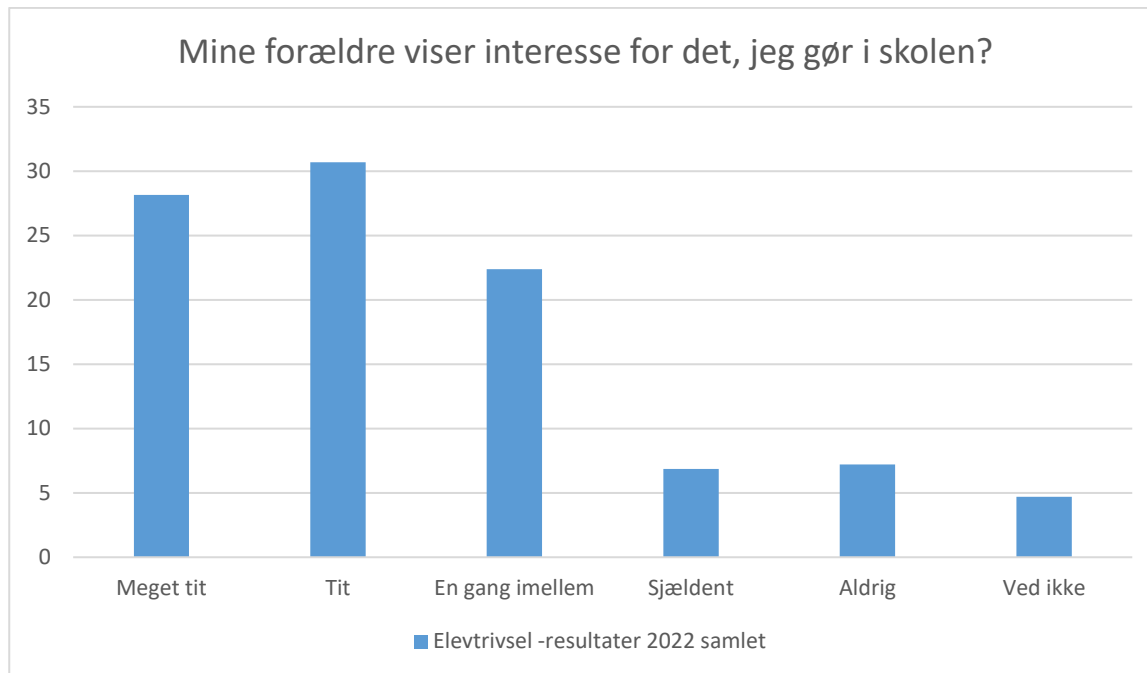

Elevtrivsel -resultater 2022 samlet; Gennemsnit: 3,7, spredning: 1,2

Svarmulighed	Elevtrivsel -resultater 2022 samlet: Antal	Elevtrivsel -resultater 2022 samlet: Andel (%)
Ikke besvaret	4	-
Meget tit	78	28
Tit	85	31
En gang imellem	62	22
Sjældent	19	7
Aldrig	20	7
Ved ikke	13	5
Total	277	-