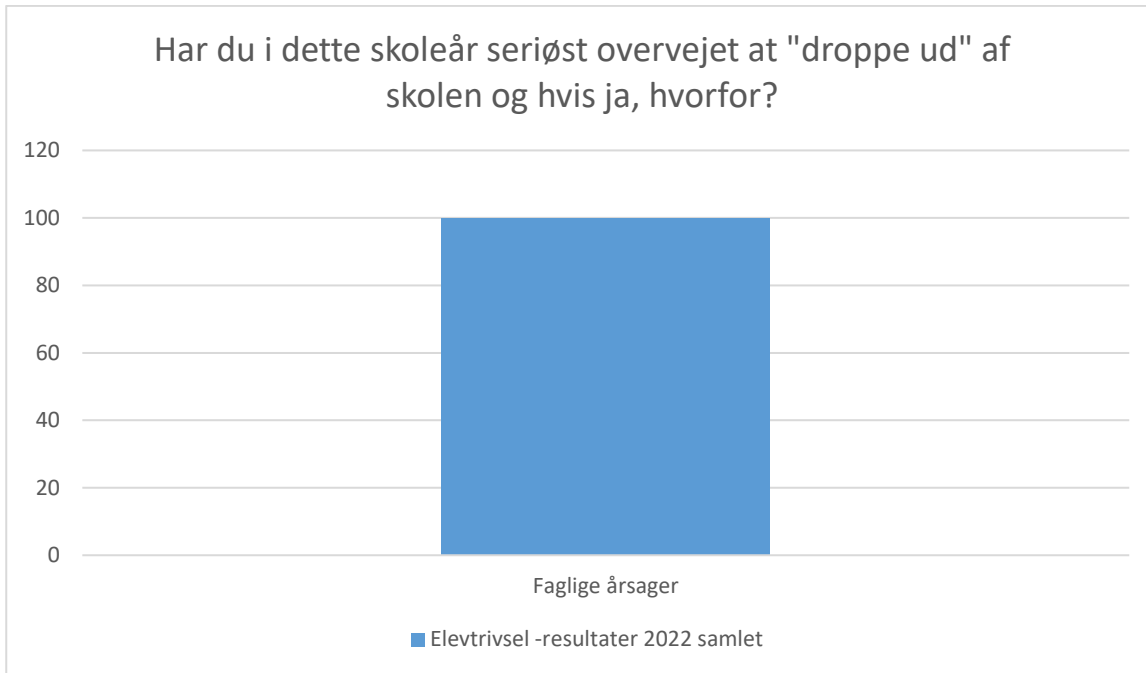

Elevtrivsel -resultater 2022 samlet; Gennemsnit og spredning kan ikke beregnes.

Svarmulighed	Elevtrivsel -resultater 2022 samlet: Antal	Elevtrivsel -resultater 2022 samlet: Andel (%)
Ikke besvaret	239	-
Faglige årsager	42	100
Total	42	-