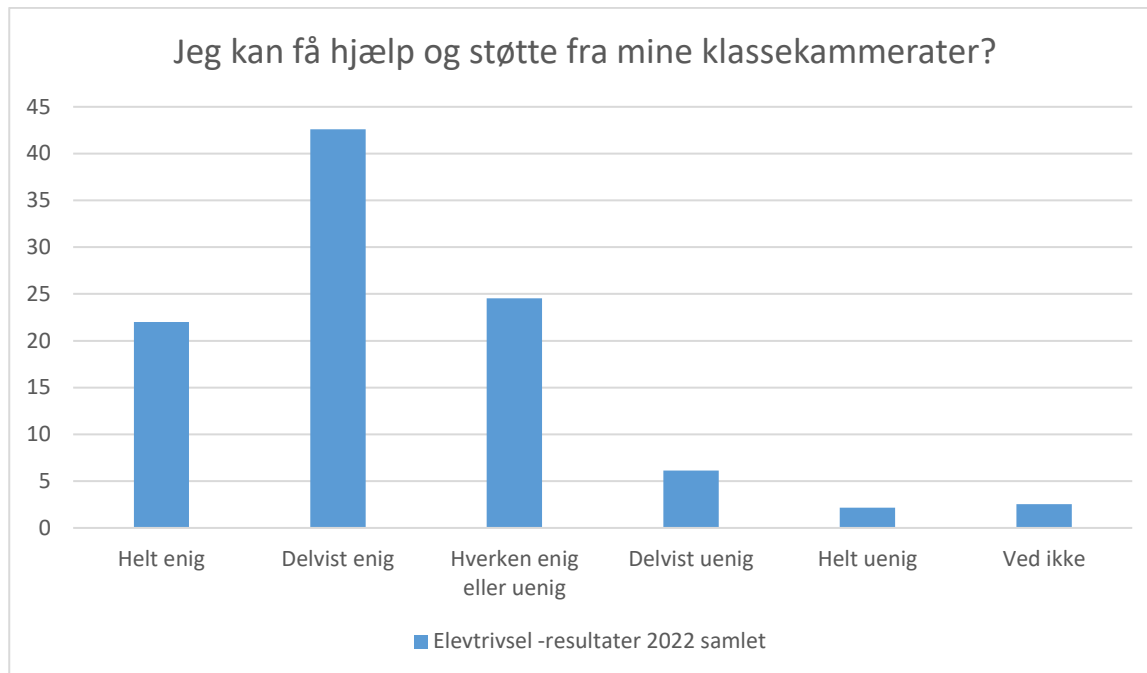

Elevtrivsel -resultater 2022 samlet; Gennemsnit: 3,8, spredning: 0,9

Svarmulighed	Elevtrivsel -resultater 2022 samlet: Antal	Elevtrivsel -resultater 2022 samlet: Andel (%)
Ikke besvaret	4	-
Helt enig	61	22
Delvist enig	118	43
Hverken enig eller uenig	68	25
Delvist uenig	17	6
Helt uenig	6	2
Ved ikke	7	3
Total	277	-