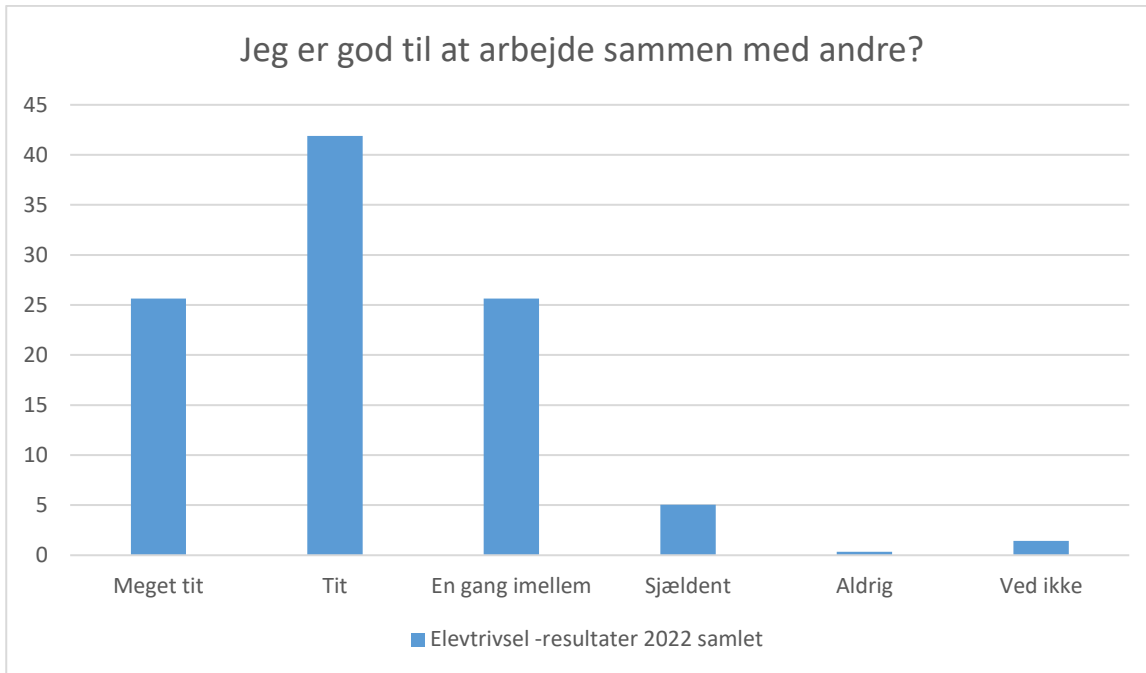

Elevtrivsel -resultater 2022 samlet; Gennemsnit: 3,9, spredning: 0,9

Svarmulighed	Elevtrivsel -resultater 2022 samlet: Antal	Elevtrivsel -resultater 2022 samlet: Andel (%)
Ikke besvaret	4	-
Meget tit	71	26
Tit	116	42
En gang imellem	71	26
Sjældent	14	5
Aldrig	1	0
Ved ikke	4	1
Total	277	-