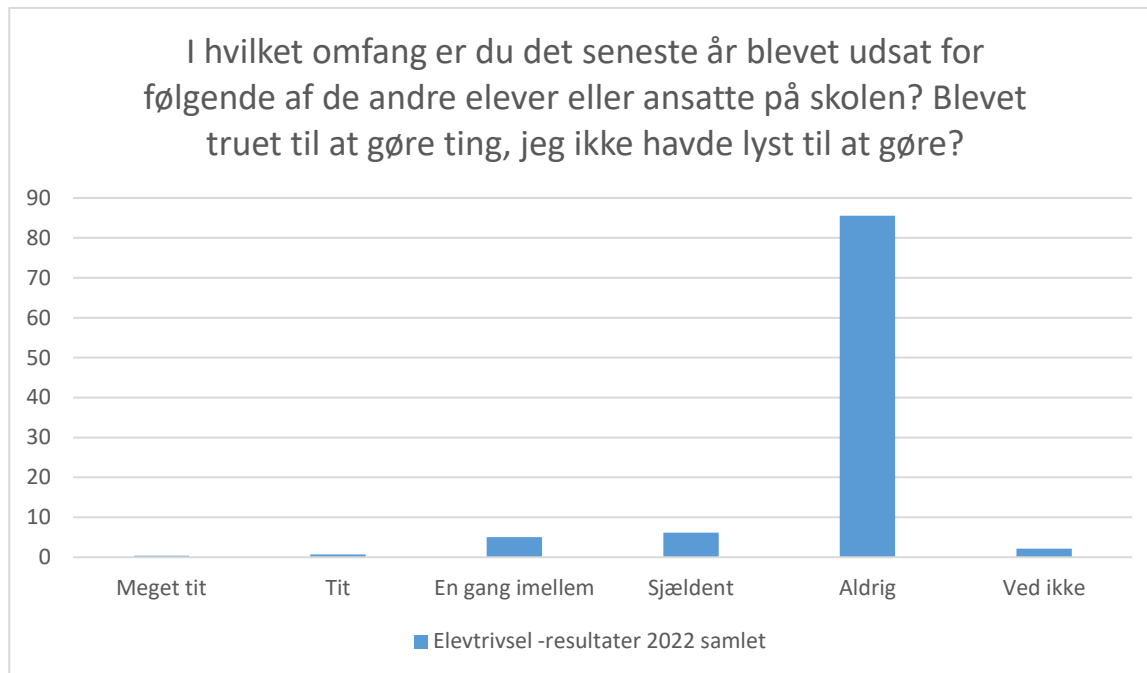

Elevtrivsel -resultater 2022 samlet; Gennemsnit: 4,8, spredning: 0,6

Svarmulighed	Elevtrivsel -resultater 2022 samlet: Antal	Elevtrivsel -resultater 2022 samlet: Andel (%)
Ikke besvaret	4	-
Meget tit	1	0
Tit	2	1
En gang imellem	14	5
Sjældent	17	6
Aldrig	237	86
Ved ikke	6	2
Total	277	-