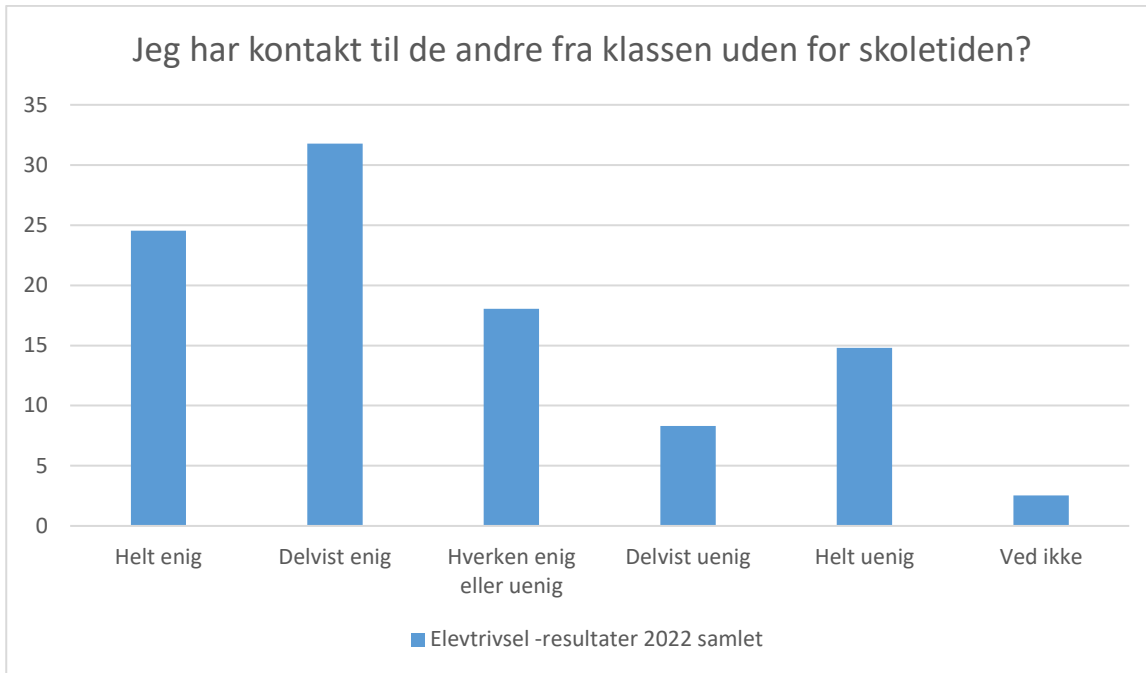

Elevtrivsel -resultater 2022 samlet; Gennemsnit: 3,4, spredning: 1,4

Svarmulighed	Elevtrivsel -resultater 2022 samlet: Antal	Elevtrivsel -resultater 2022 samlet: Andel (%)
Ikke besvaret	4	-
Helt enig	68	25
Delvist enig	88	32
Hverken enig eller uenig	50	18
Delvist uenig	23	8
Helt uenig	41	15
Ved ikke	7	3
Total	277	-