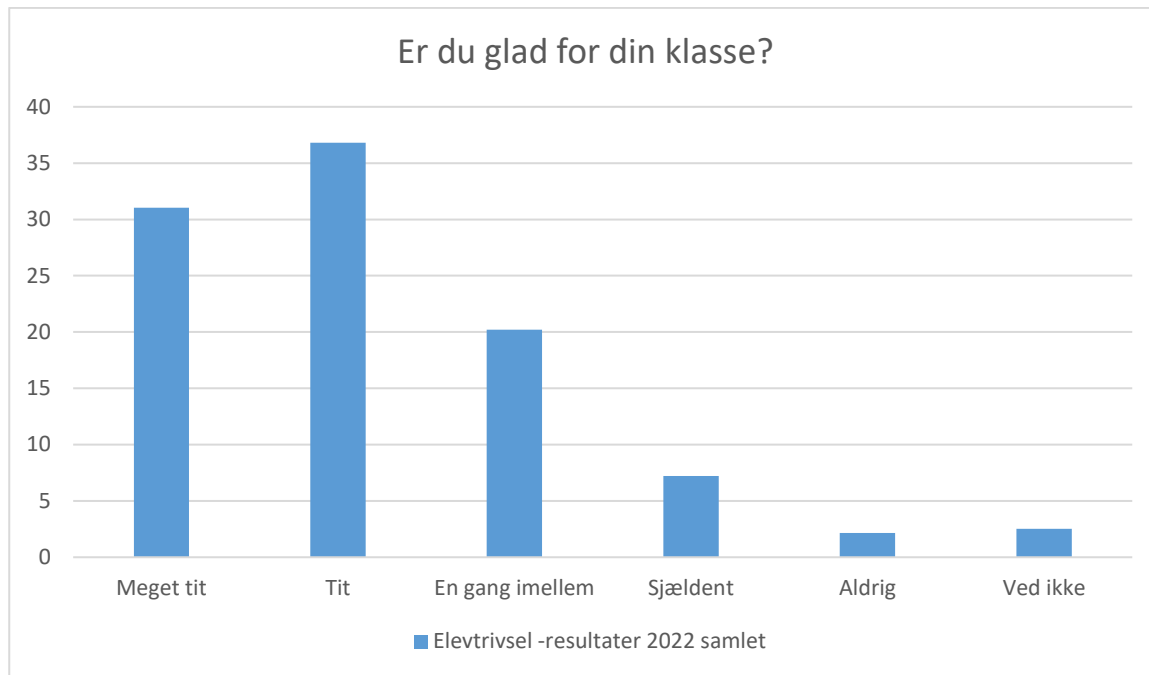

Elevtrivsel -resultater 2022 samlet; Gennemsnit: 3,9, spredning: 1

Svarmulighed	Elevtrivsel -resultater 2022 samlet: Antal	Elevtrivsel -resultater 2022 samlet: Andel (%)
Ikke besvaret	4	-
Meget tit	86	31
Tit	102	37
En gang imellem	56	20
Sjældent	20	7
Aldrig	6	2
Ved ikke	7	3
Total	277	-