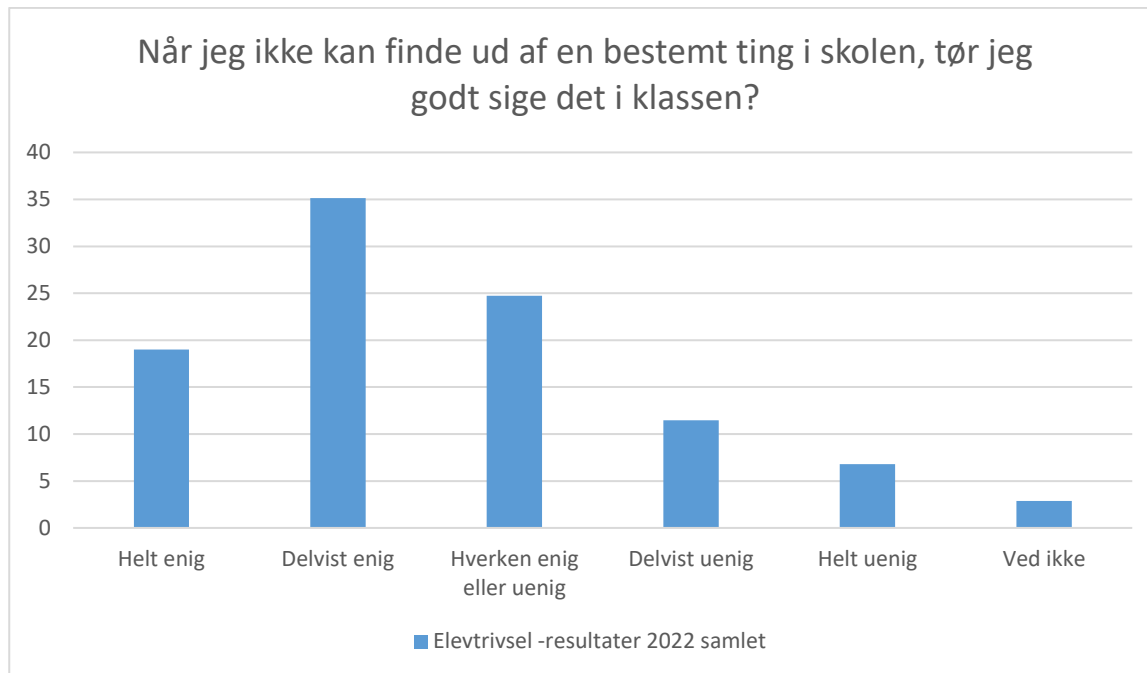

Elevtrivsel -resultater 2022 samlet; Gennemsnit: 3,5, spredning: 1,1

Svarmulighed	Elevtrivsel -resultater 2022 samlet: Antal	Elevtrivsel -resultater 2022 samlet: Andel (%)
Ikke besvaret	2	-
Helt enig	53	19
Delvist enig	98	35
Hverken enig eller uenig	69	25
Delvist uenig	32	11
Helt uenig	19	7
Ved ikke	8	3
Total	279	-