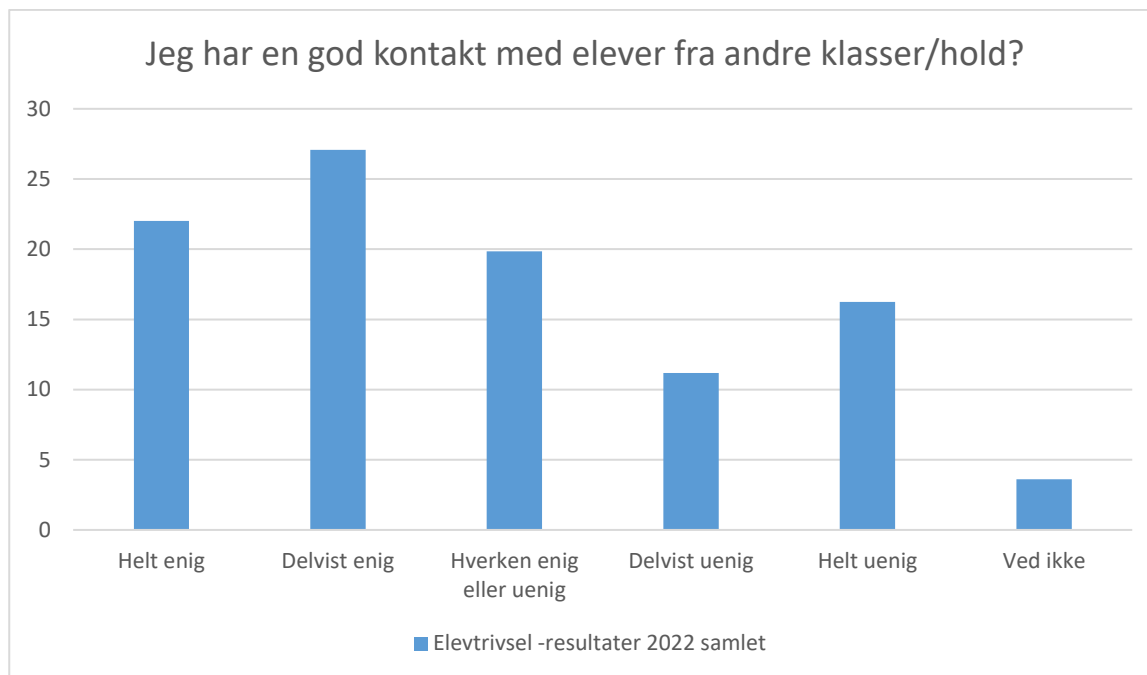

Elevtrivsel -resultater 2022 samlet; Gennemsnit: 3,3, spredning: 1,4

Svarmulighed	Elevtrivsel -resultater 2022 samlet: Antal	Elevtrivsel -resultater 2022 samlet: Andel (%)
Ikke besvaret	4	-
Helt enig	61	22
Delvist enig	75	27
Hverken enig eller uenig	55	20
Delvist uenig	31	11
Helt uenig	45	16
Ved ikke	10	4
Total	277	-