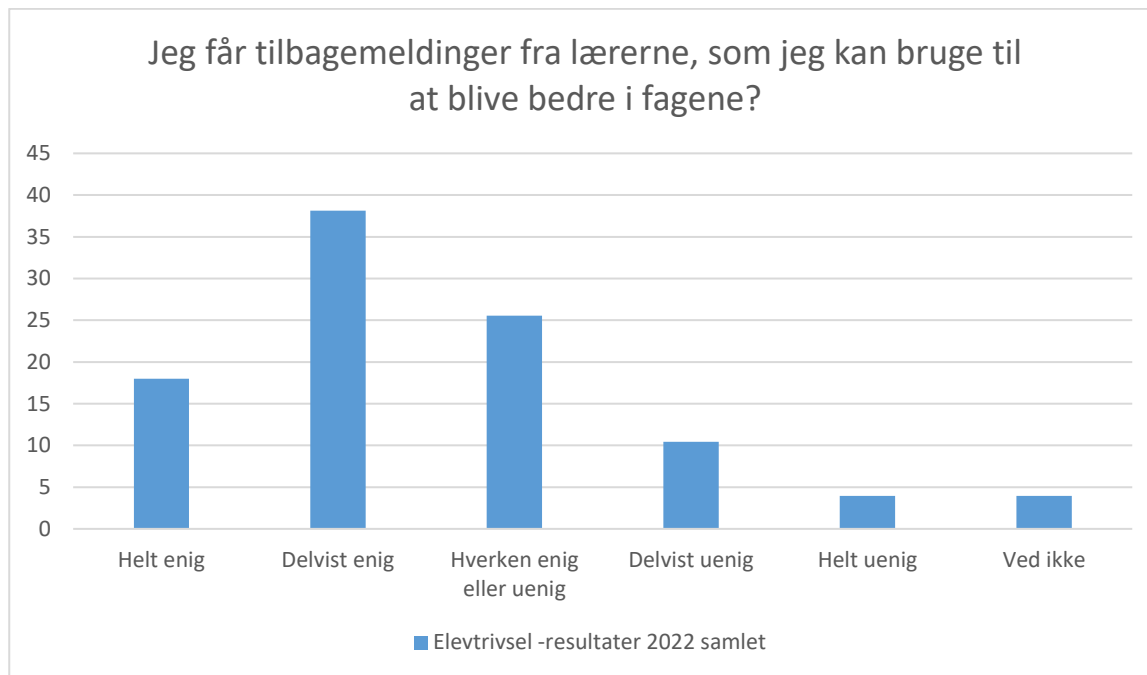

Læringsmiljø

Elevtrivsel -resultater 2022 samlet; Gennemsnit: 3,6, spredning: 1

Svarmulighed	Elevtrivsel -resultater 2022 samlet: Antal	Elevtrivsel -resultater 2022 samlet: Andel (%)
Ikke besvaret	3	-
Helt enig	50	18
Delvist enig	106	38
Hverken enig eller uenig	71	26
Delvist uenig	29	10
Helt uenig	11	4
Ved ikke	11	4
Total	278	-