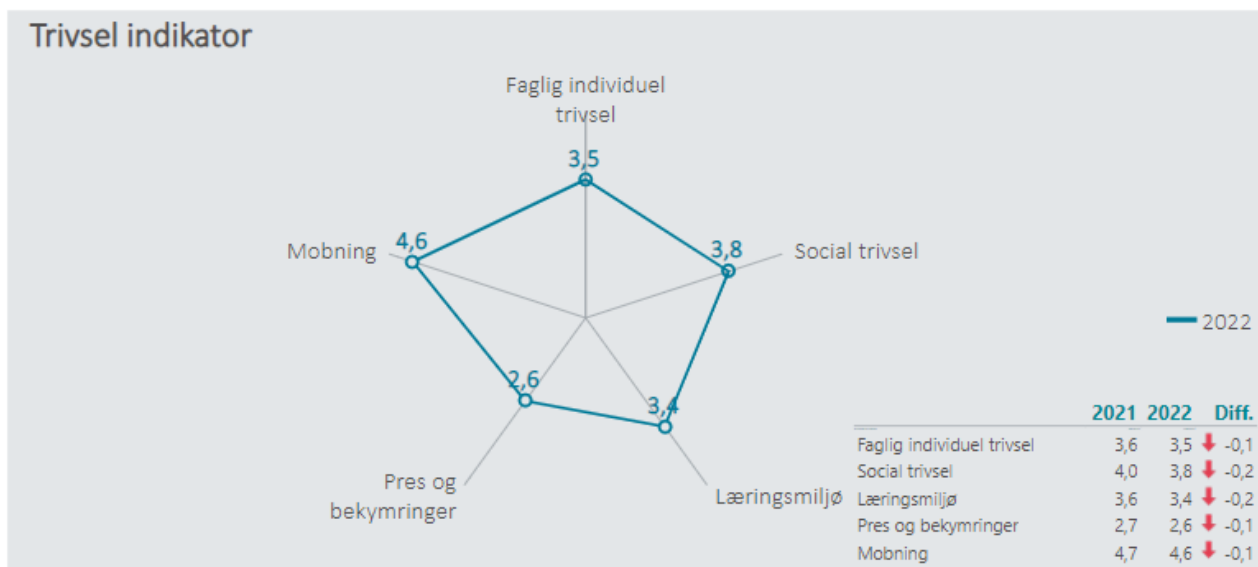

Klasse- og afdelingsbetegnelserne kommer fra uddannelsesstatistik.dk.

Eleven kan under sin besvarelse af spørgeskemaundersøgelsen vælge at spring enkeltspørgsmål over. Nogle institutioner har derfor klassen <uoplyst>, som er en gruppering af alle de elever, som har valgt ikke at opgive deres klassetilhør.

Datagrundlag

Elevtrivsel -resultater 2022 samlet

- 1j
- 1k
- 1l
- 1n
- 1p
- 1q
- 1R
- 2J
- 2k
- 2L
- 2n
- 2P

Samlede indikatortal

Randers HF & VUC, Hf

Nedenfor angives indikatorsvar på en skala fra 1 til 5, hvor 5 er bedst mulige trivsel. Klik på en indikator, for at se de tilhørende svarfordelinger for en valgt afdeling.