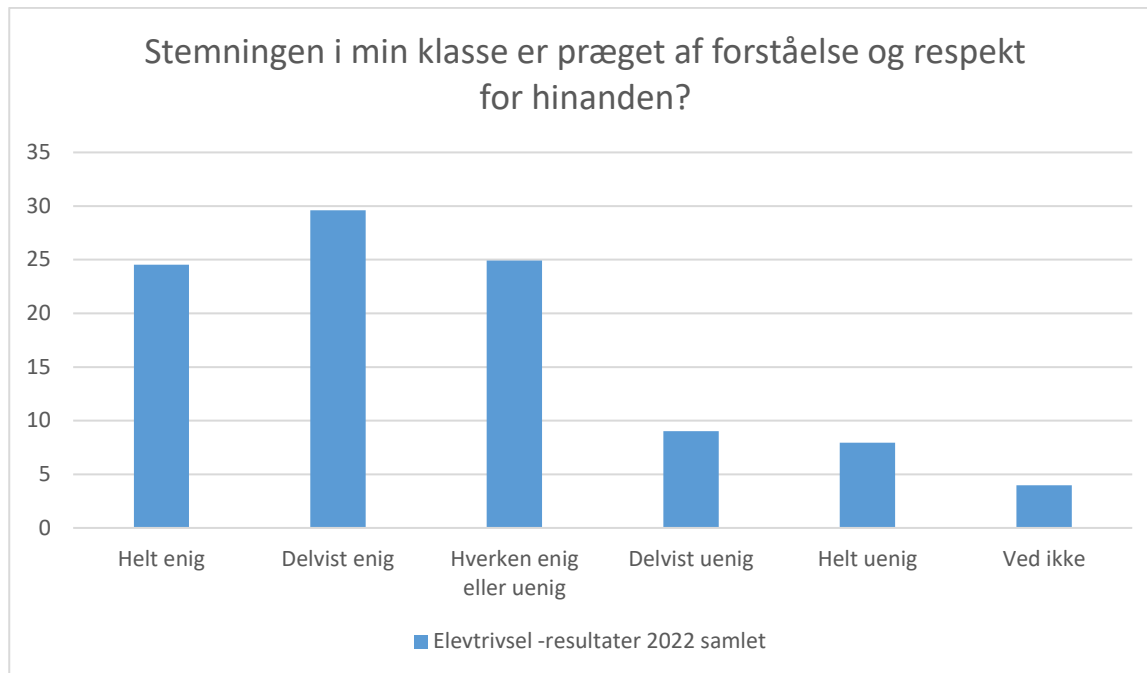

Elevtrivsel -resultater 2022 samlet; Gennemsnit: 3,6, spredning: 1,2

Svarmulighed	Elevtrivsel -resultater 2022 samlet: Antal	Elevtrivsel -resultater 2022 samlet: Andel (%)
Ikke besvaret	4	-
Helt enig	68	25
Delvist enig	82	30
Hverken enig eller uenig	69	25
Delvist uenig	25	9
Helt uenig	22	8
Ved ikke	11	4
Total	277	-