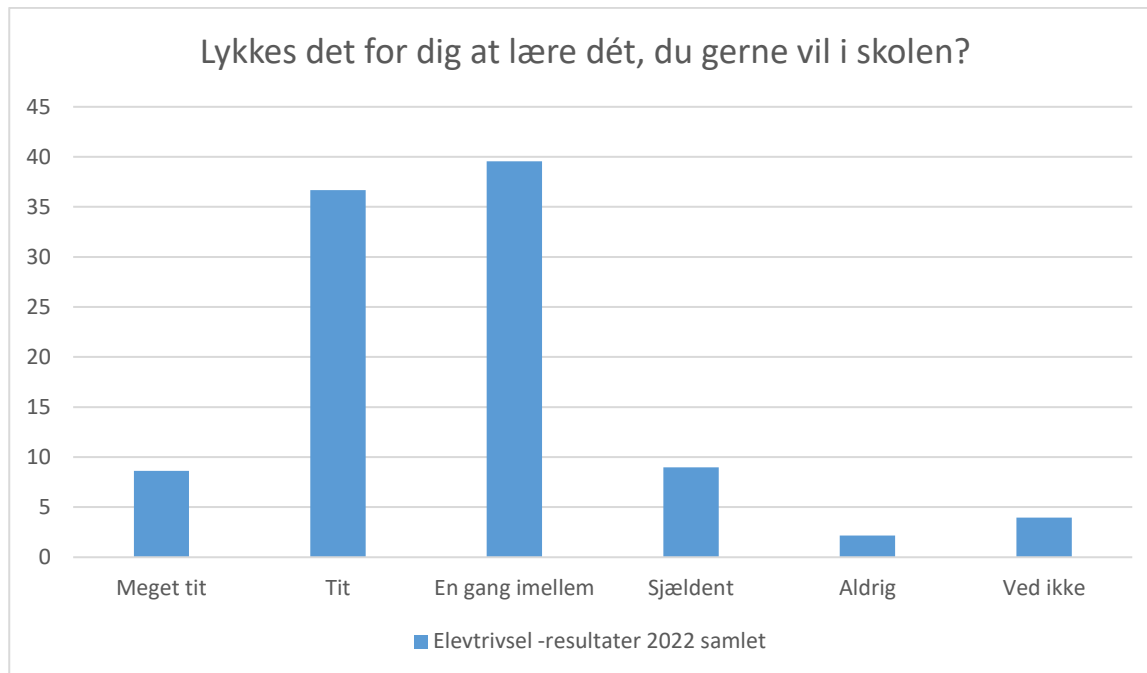

Elevtrivsel -resultater 2022 samlet; Gennemsnit: 3,4, spredning: 0,9

Svarmulighed	Elevtrivsel -resultater 2022 samlet: Antal	Elevtrivsel -resultater 2022 samlet: Andel (%)
Ikke besvaret	3	-
Meget tit	24	9
Tit	102	37
En gang imellem	110	40
Sjældent	25	9
Aldrig	6	2
Ved ikke	11	4
Total	278	-