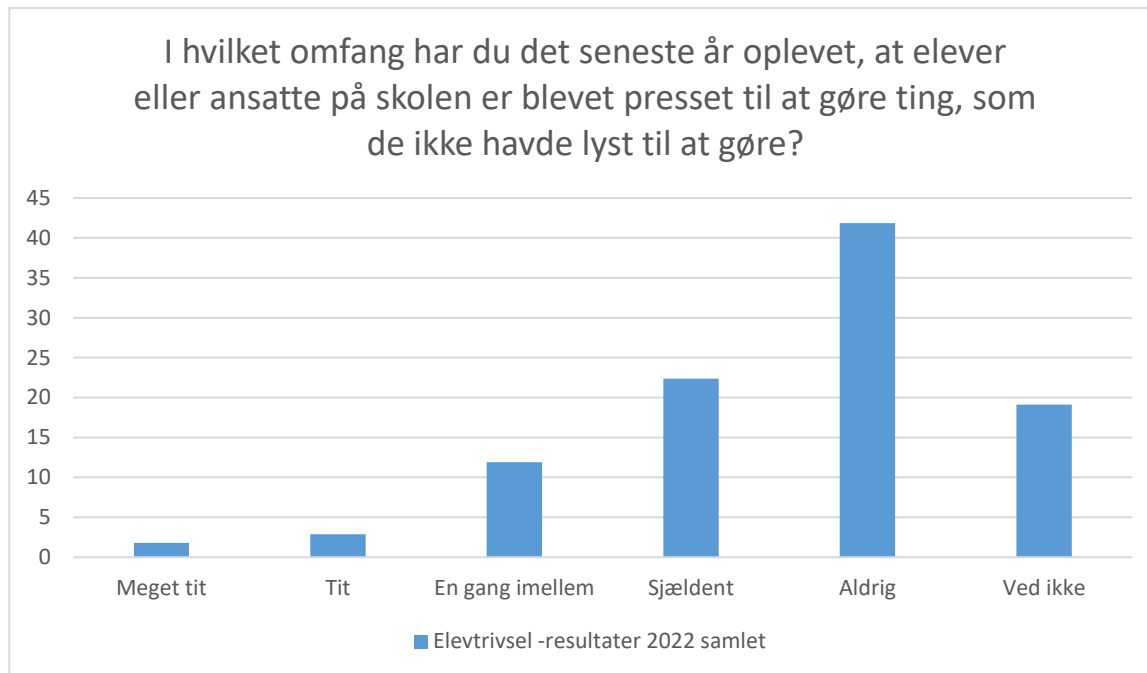

Elevtrivsel -resultater 2022 samlet; Gennemsnit: 4,2, spredning: 1

Svarmulighed	Elevtrivsel -resultater 2022 samlet: Antal	Elevtrivsel -resultater 2022 samlet: Andel (%)
Ikke besvaret	4	-
Meget tit	5	2
Tit	8	3
En gang imellem	33	12
Sjældent	62	22
Aldrig	116	42
Ved ikke	53	19
Total	277	-