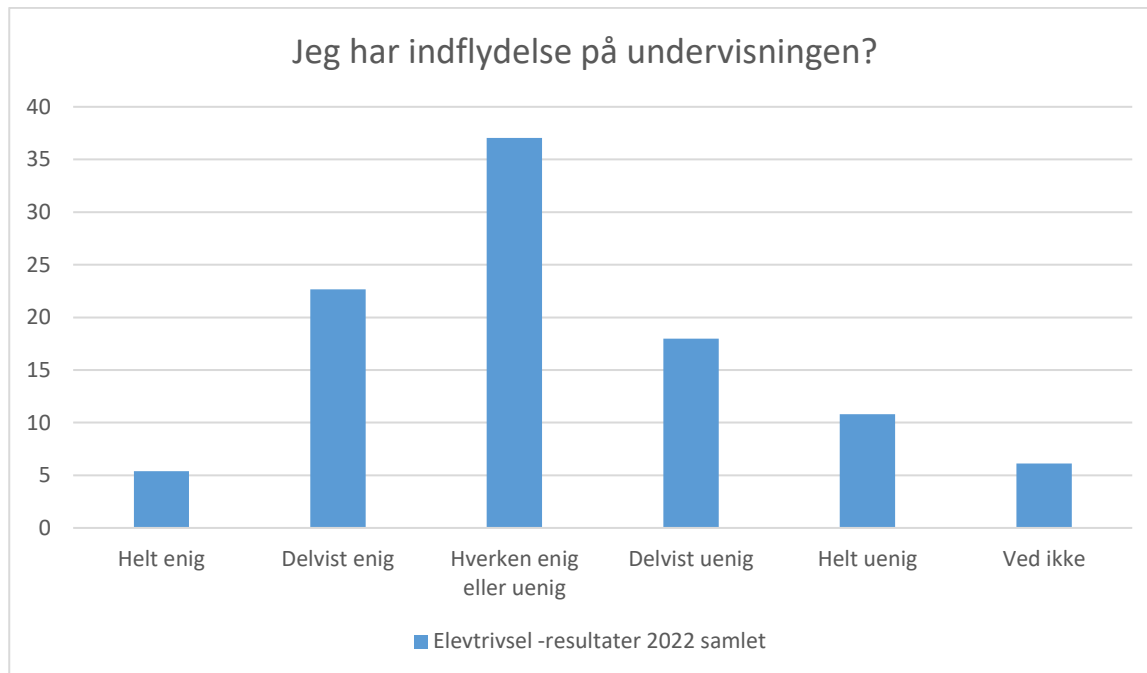

Elevtrivsel -resultater 2022 samlet; Gennemsnit: 2,9, spredning: 1,1

Svarmulighed	Elevtrivsel -resultater 2022 samlet: Antal	Elevtrivsel -resultater 2022 samlet: Andel (%)
Ikke besvaret	3	-
Helt enig	15	5
Delvist enig	63	23
Hverken enig eller uenig	103	37
Delvist uenig	50	18
Helt uenig	30	11
Ved ikke	17	6
Total	278	-