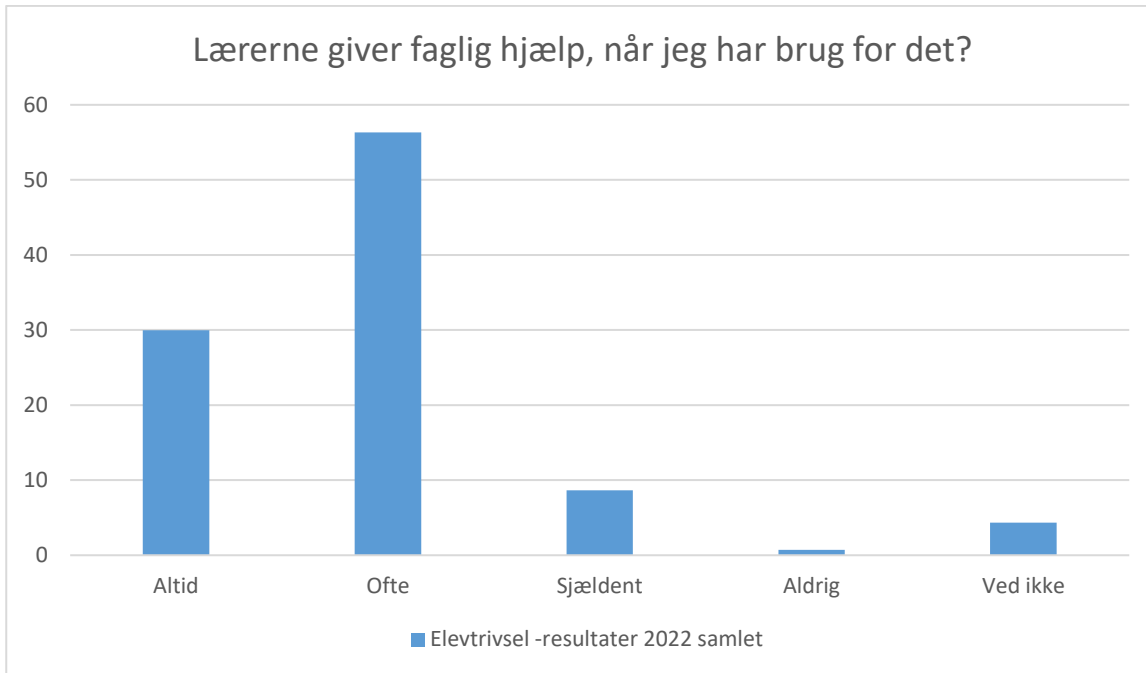

Elevtrivsel -resultater 2022 samlet; Gennemsnit: 3,2, spredning: 0,6

Svarmulighed	Elevtrivsel -resultater 2022 samlet: Antal	Elevtrivsel -resultater 2022 samlet: Andel (%)
Ikke besvaret	4	-
Altid	83	30
Ofte	156	56
Sjældent	24	9
Aldrig	2	1
Ved ikke	12	4
Total	277	-