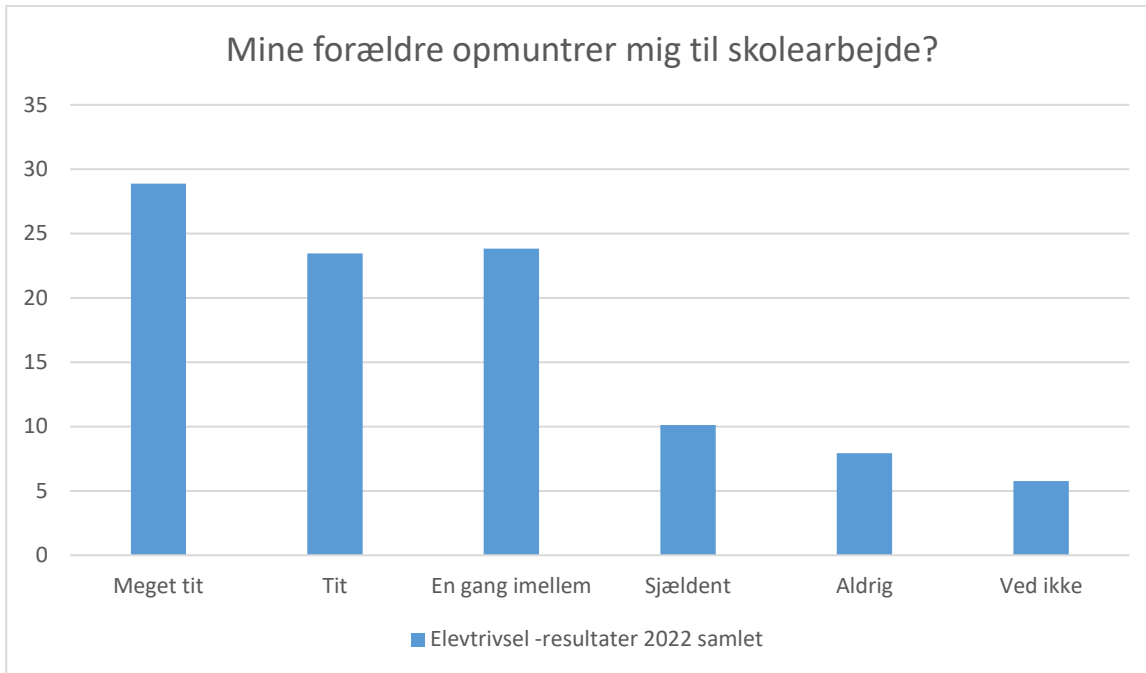

Elevtrivsel -resultater 2022 samlet; Gennemsnit: 3,6, spredning: 1,3

Svarmulighed	Elevtrivsel -resultater 2022 samlet: Antal	Elevtrivsel -resultater 2022 samlet: Andel (%)
Ikke besvaret	4	-
Meget tit	80	29
Tit	65	23
En gang imellem	66	24
Sjældent	28	10
Aldrig	22	8
Ved ikke	16	6
Total	277	-