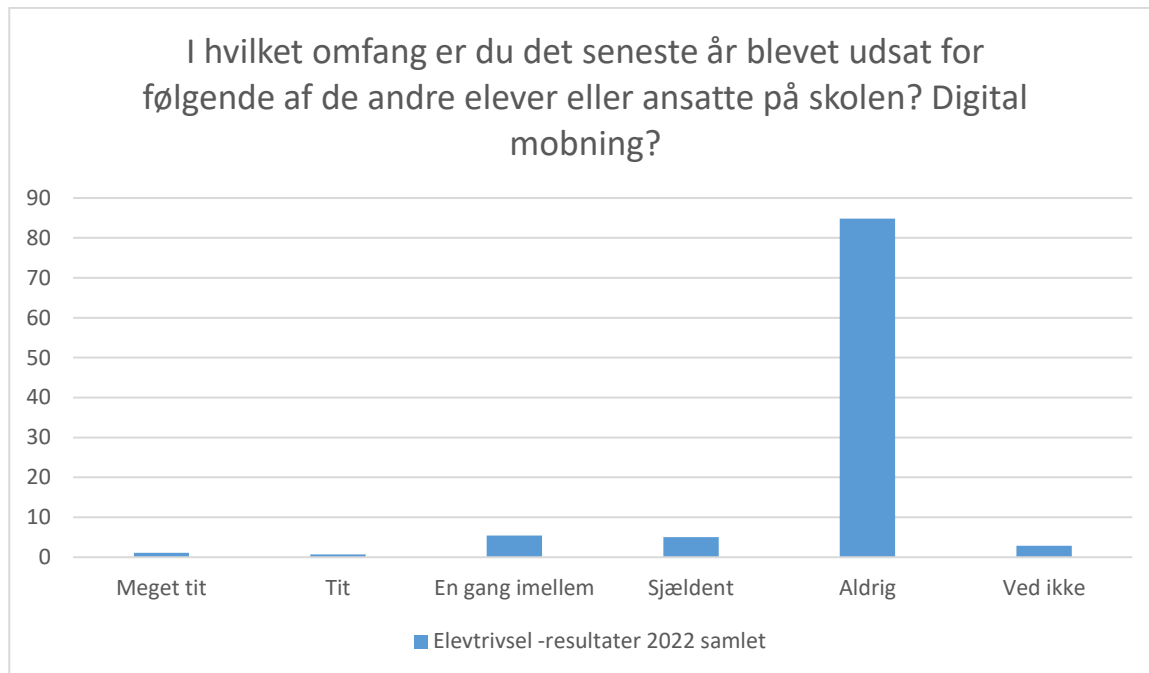

Elevtrivsel -resultater 2022 samlet; Gennemsnit: 4,8, spredning: 0,7

Svarmulighed	Elevtrivsel -resultater 2022 samlet: Antal	Elevtrivsel -resultater 2022 samlet: Andel (%)
Ikke besvaret	4	-
Meget tit	3	1
Tit	2	1
En gang imellem	15	5
Sjældent	14	5
Aldrig	235	85
Ved ikke	8	3
Total	277	-