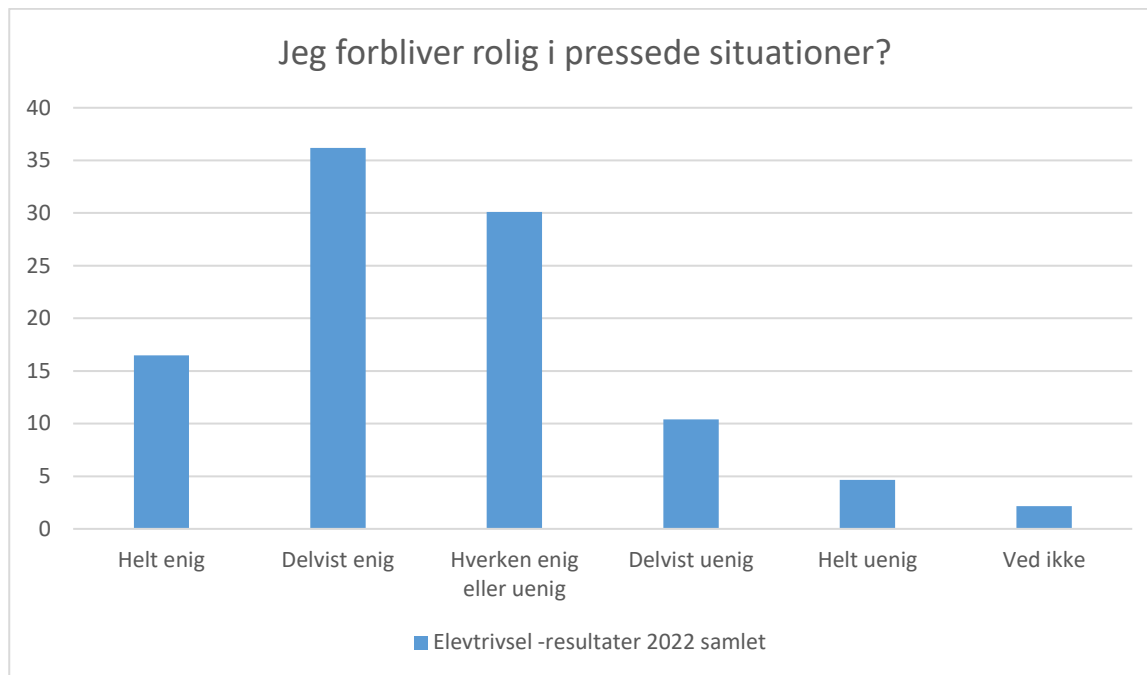

Pres og bekymringer

Elevtrivsel -resultater 2022 samlet; Gennemsnit: 3,5, spredning: 1

Svarmulighed	Elevtrivsel -resultater 2022 samlet: Antal	Elevtrivsel -resultater 2022 samlet: Andel (%)
Ikke besvaret	2	-
Helt enig	46	16
Delvist enig	101	36
Hverken enig eller uenig	84	30
Delvist uenig	29	10
Helt uenig	13	5
Ved ikke	6	2
Total	279	-