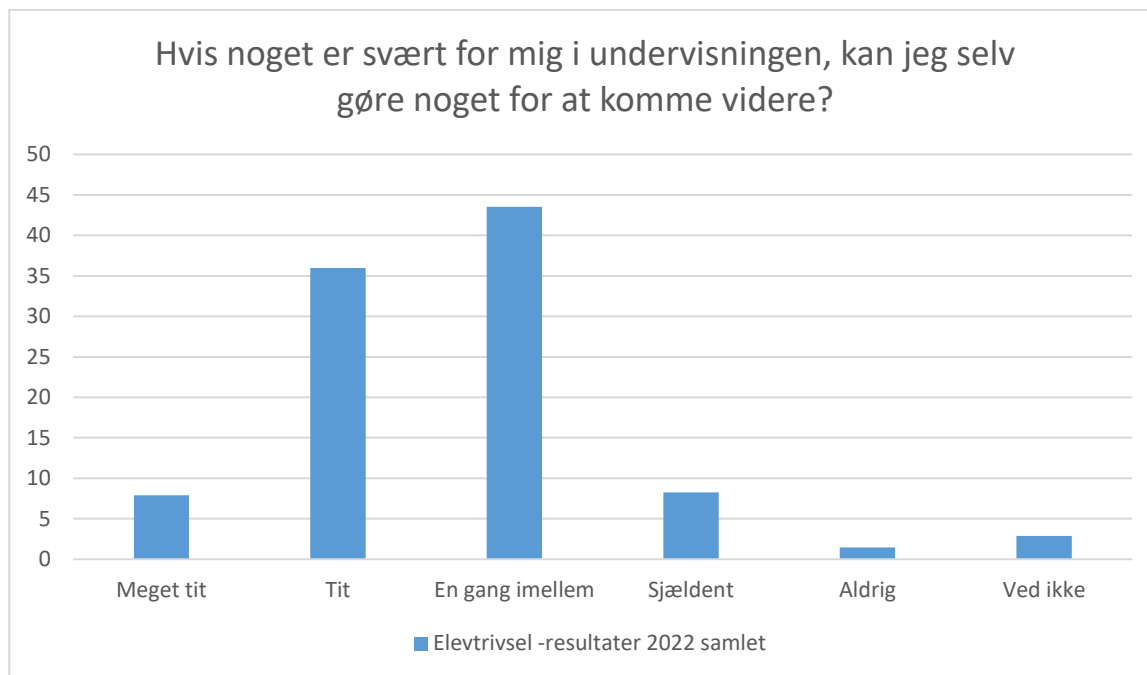

Elevtrivsel -resultater 2022 samlet; Gennemsnit: 3,4, spredning: 0,8

Svarmulighed	Elevtrivsel -resultater 2022 samlet: Antal	Elevtrivsel -resultater 2022 samlet: Andel (%)
Ikke besvaret	3	-
Meget tit	22	8
Tit	100	36
En gang imellem	121	44
Sjældent	23	8
Aldrig	4	1
Ved ikke	8	3
Total	278	-