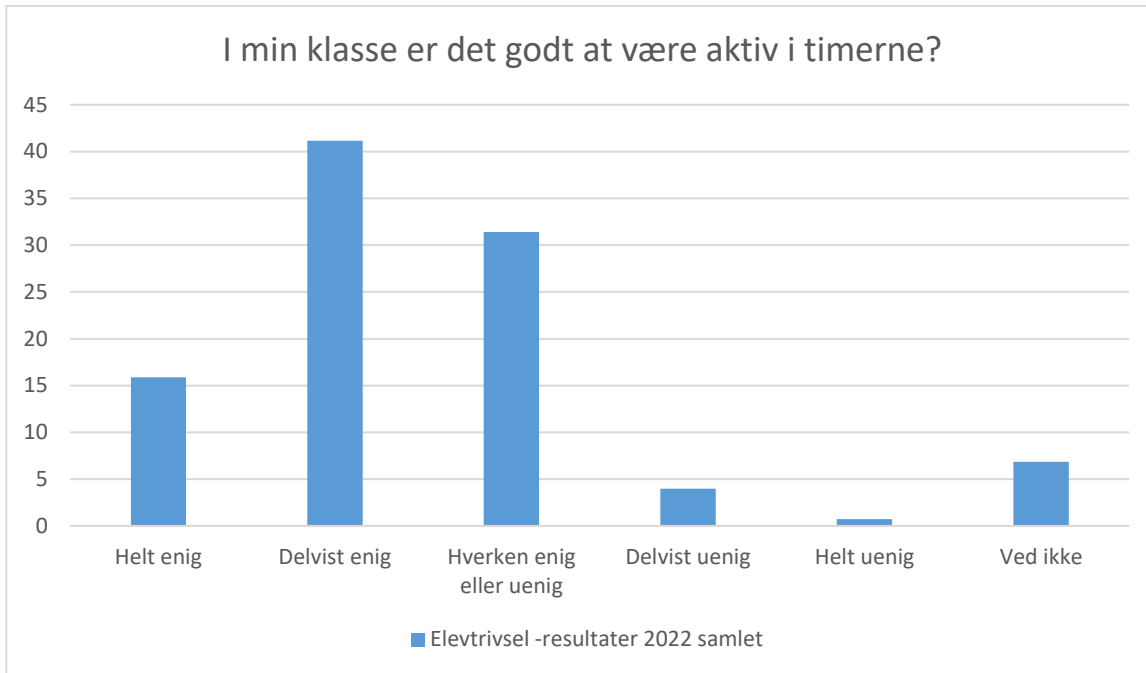

Elevtrivsel -resultater 2022 samlet; Gennemsnit: 3,7, spredning: 0,8

Svarmulighed	Elevtrivsel -resultater 2022 samlet: Antal	Elevtrivsel -resultater 2022 samlet: Andel (%)
Ikke besvaret	4	-
Helt enig	44	16
Delvist enig	114	41
Hverken enig eller uenig	87	31
Delvist uenig	11	4
Helt uenig	2	1
Ved ikke	19	7
Total	277	-