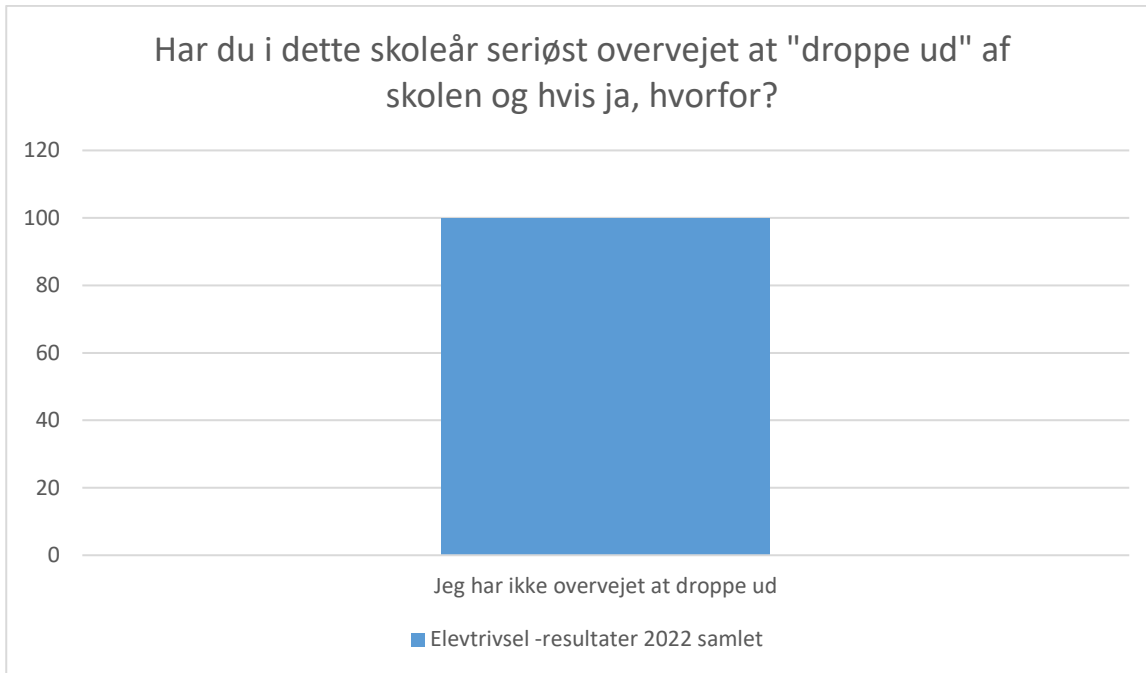

Elevtrivsel -resultater 2022 samlet; Gennemsnit og spredning kan ikke beregnes.

Svarmulighed	Elevtrivsel -resultater 2022 samlet: Antal	Elevtrivsel -resultater 2022 samlet: Andel (%)
Ikke besvaret	125	-
Jeg har ikke overvejet at droppe ud	156	100
Total	156	-