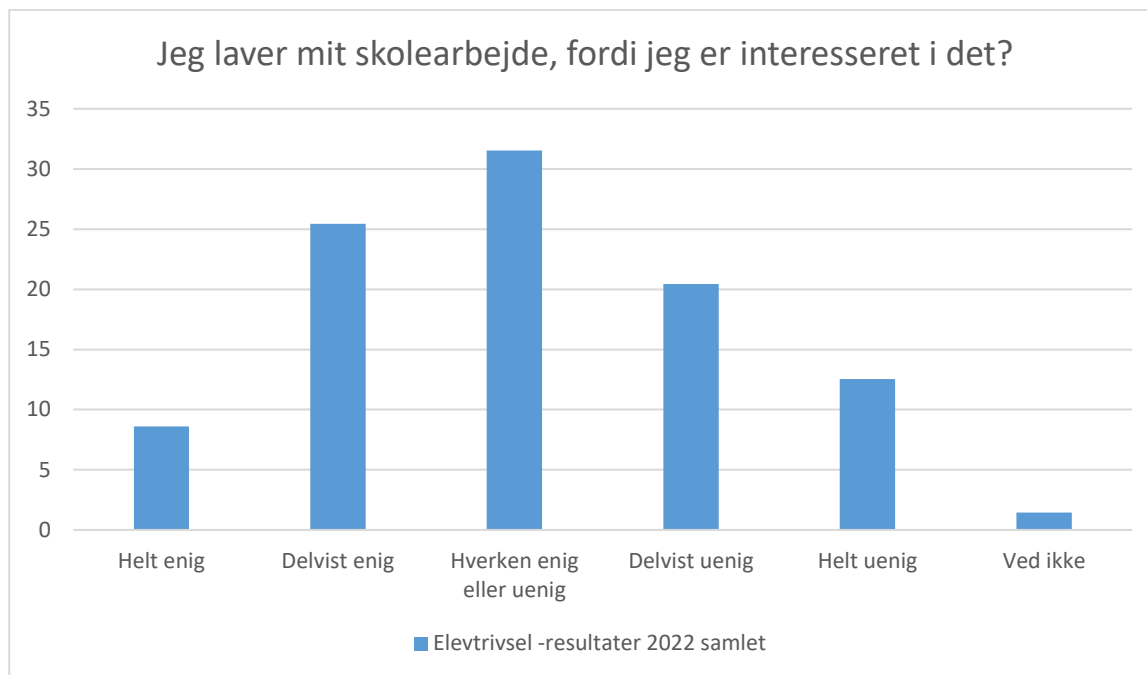

Elevtrivsel -resultater 2022 samlet; Gennemsnit: 3, spredning: 1,2

Svarmulighed	Elevtrivsel -resultater 2022 samlet: Antal	Elevtrivsel -resultater 2022 samlet: Andel (%)
Ikke besvaret	2	-
Helt enig	24	9
Delvist enig	71	25
Hverken enig eller uenig	88	32
Delvist uenig	57	20
Helt uenig	35	13
Ved ikke	4	1
Total	279	-