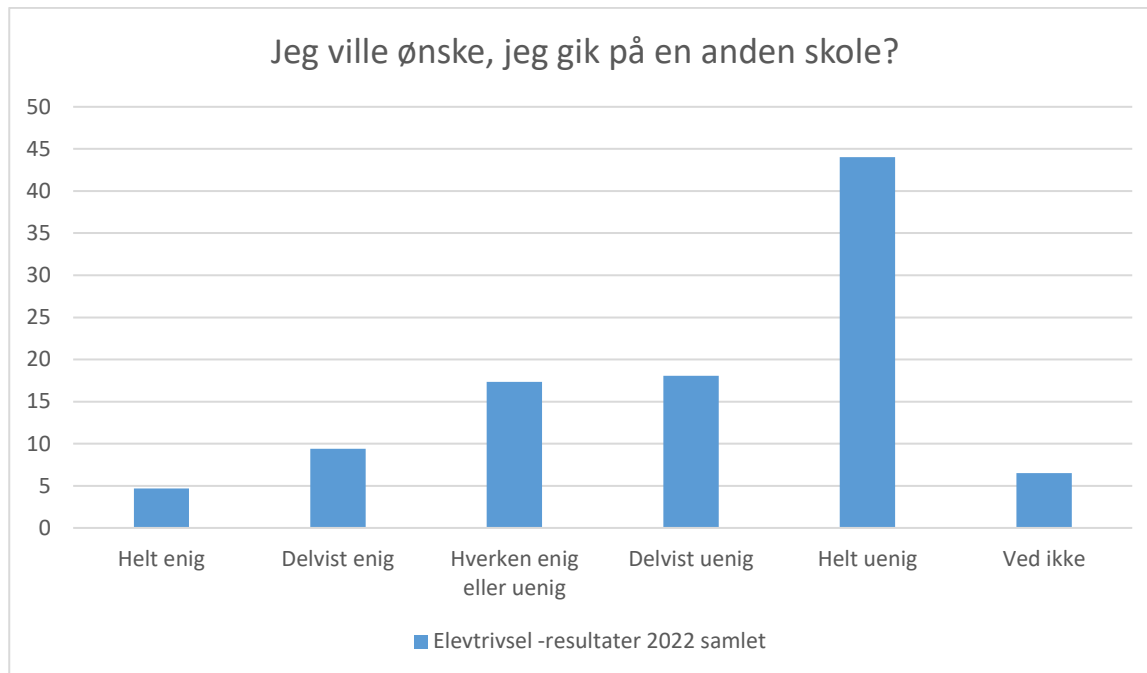

Elevtrivsel -resultater 2022 samlet; Gennemsnit: 3,9, spredning: 1,2

Svarmulighed	Elevtrivsel -resultater 2022 samlet: Antal	Elevtrivsel -resultater 2022 samlet: Andel (%)
Ikke besvaret	4	-
Helt enig	13	5
Delvist enig	26	9
Hverken enig eller uenig	48	17
Delvist uenig	50	18
Helt uenig	122	44
Ved ikke	18	6
Total	277	-