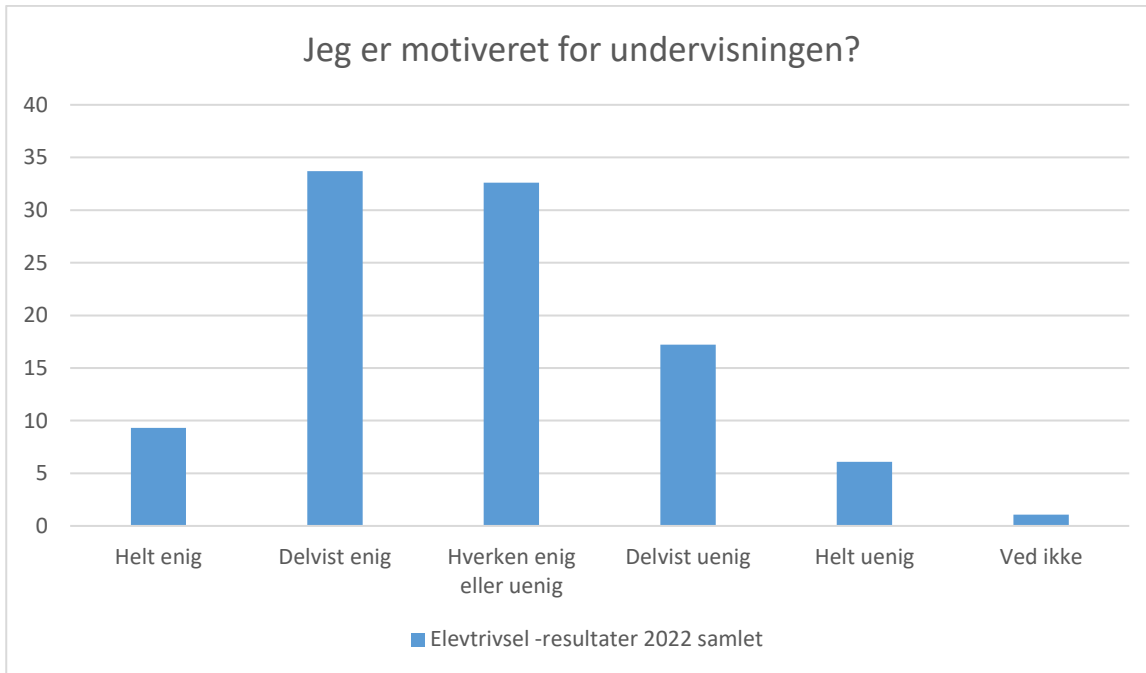

Elevtrivsel -resultater 2022 samlet; Gennemsnit: 3,2, spredning: 1

Svarmulighed	Elevtrivsel -resultater 2022 samlet: Antal	Elevtrivsel -resultater 2022 samlet: Andel (%)
Ikke besvaret	2	-
Helt enig	26	9
Delvist enig	94	34
Hverken enig eller uenig	91	33
Delvist uenig	48	17
Helt uenig	17	6
Ved ikke	3	1
Total	279	-