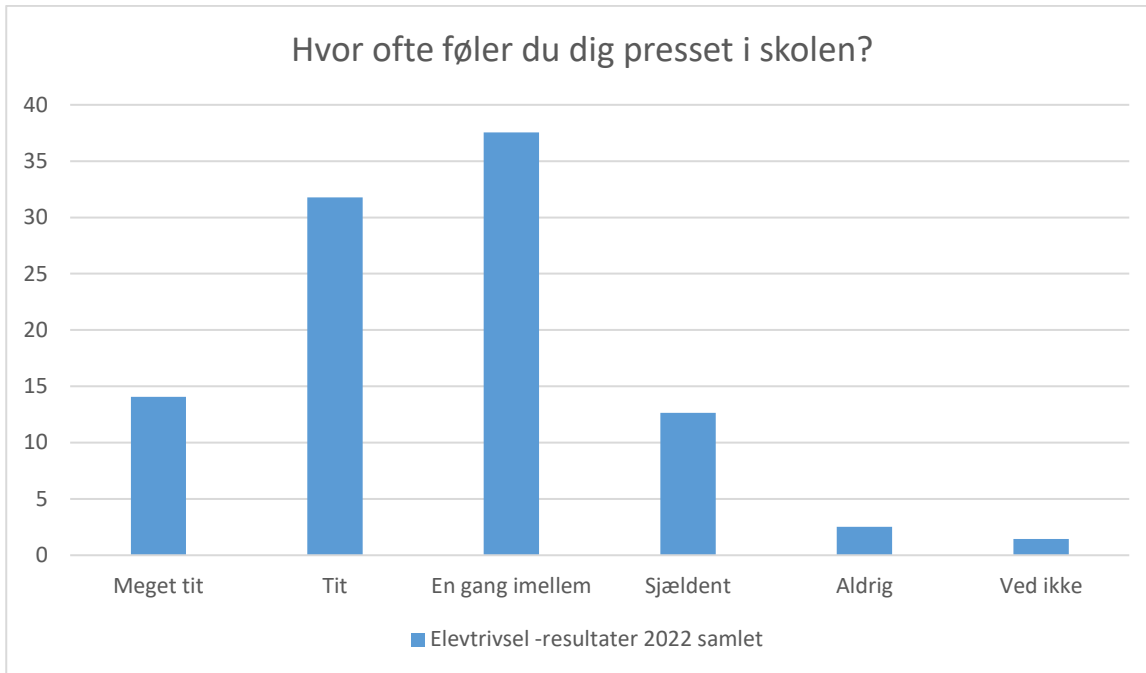

Elevtrivsel -resultater 2022 samlet; Gennemsnit: 2,6, spredning: 1

Svarmulighed	Elevtrivsel -resultater 2022 samlet: Antal	Elevtrivsel -resultater 2022 samlet: Andel (%)
Ikke besvaret	4	-
Meget tit	39	14
Tit	88	32
En gang imellem	104	38
Sjældent	35	13
Aldrig	7	3
Ved ikke	4	1
Total	277	-