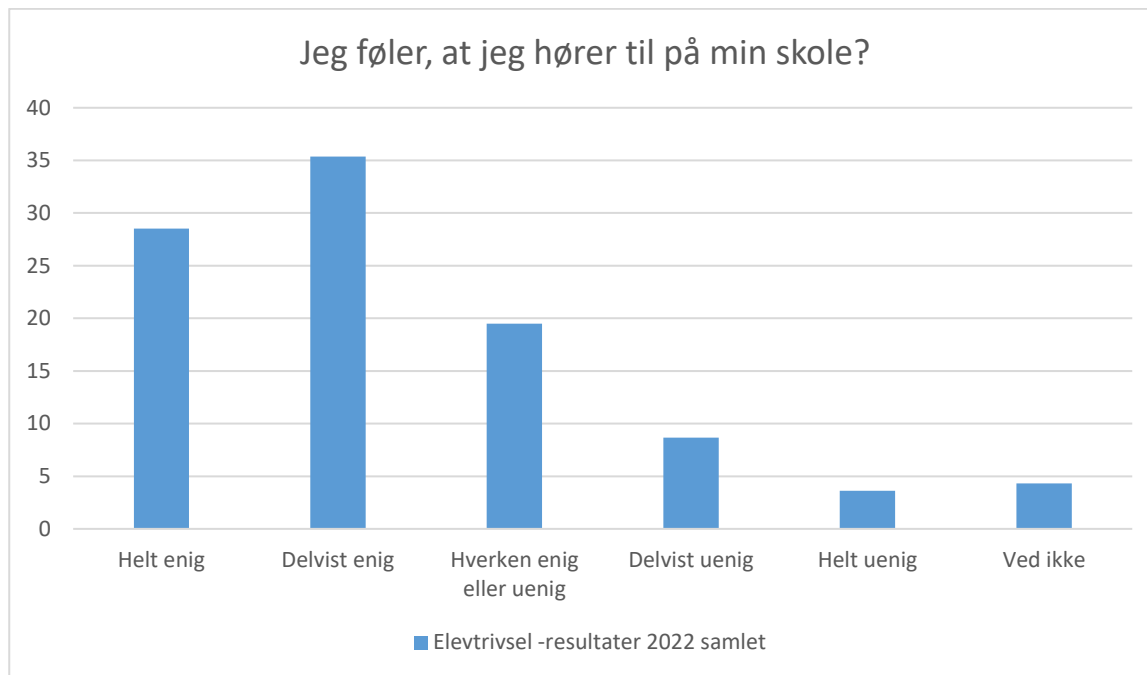

Social trivsel

Elevtrivsel -resultater 2022 samlet; Gennemsnit: 3,8, spredning: 1,1

Svarmulighed	Elevtrivsel -resultater 2022 samlet: Antal	Elevtrivsel -resultater 2022 samlet: Andel (%)
Ikke besvaret	4	-
Helt enig	79	29
Delvist enig	98	35
Hverken enig eller uenig	54	19
Delvist uenig	24	9
Helt uenig	10	4
Ved ikke	12	4
Total	277	-