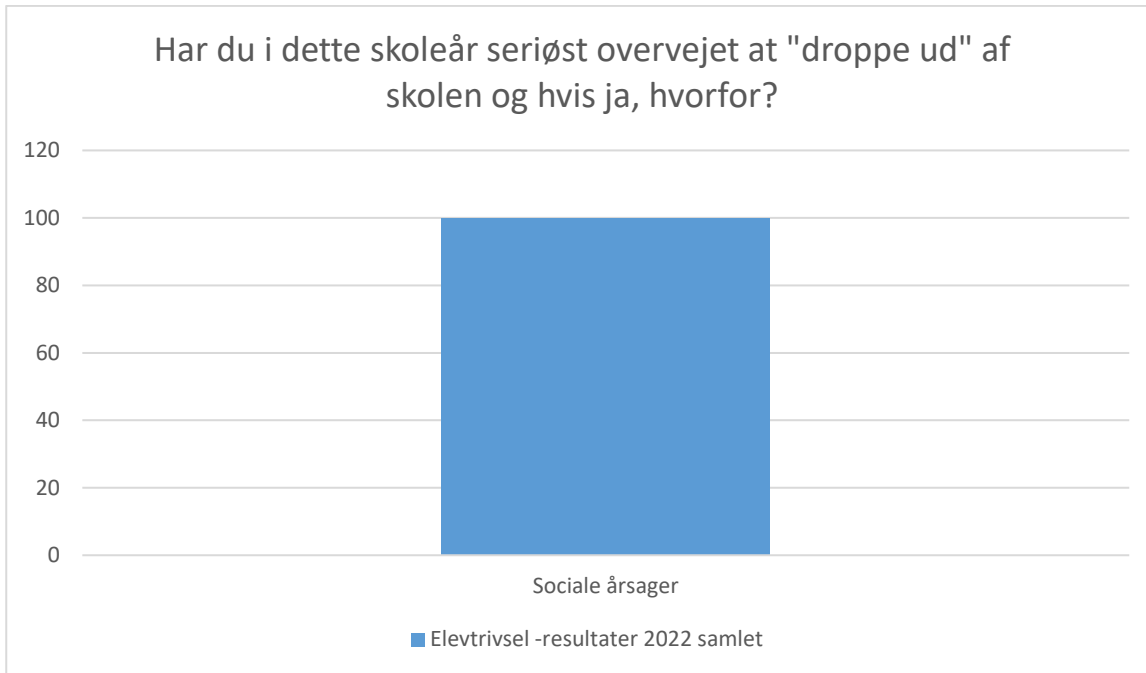

Elevtrivsel -resultater 2022 samlet; Gennemsnit og spredning kan ikke beregnes.

Svarmulighed	Elevtrivsel -resultater 2022 samlet: Antal	Elevtrivsel -resultater 2022 samlet: Andel (%)
Ikke besvaret	242	-
Sociale årsager	39	100
Total	39	-