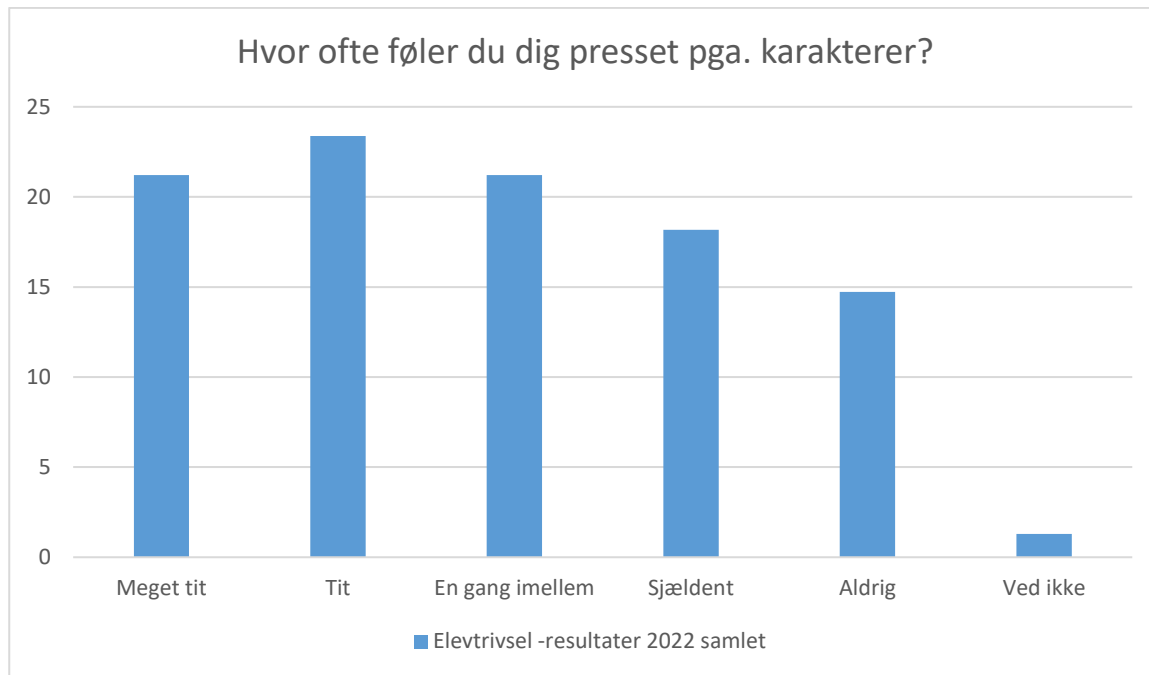

Elevtrivsel -resultater 2022 samlet; Gennemsnit: 2,8, spredning: 1,4

Svarmulighed	Elevtrivsel -resultater 2022 samlet: Antal	Elevtrivsel -resultater 2022 samlet: Andel (%)
Ikke besvaret	50	-
Meget tit	49	21
Tit	54	23
En gang imellem	49	21
Sjældent	42	18
Aldrig	34	15
Ved ikke	3	1
Total	231	-