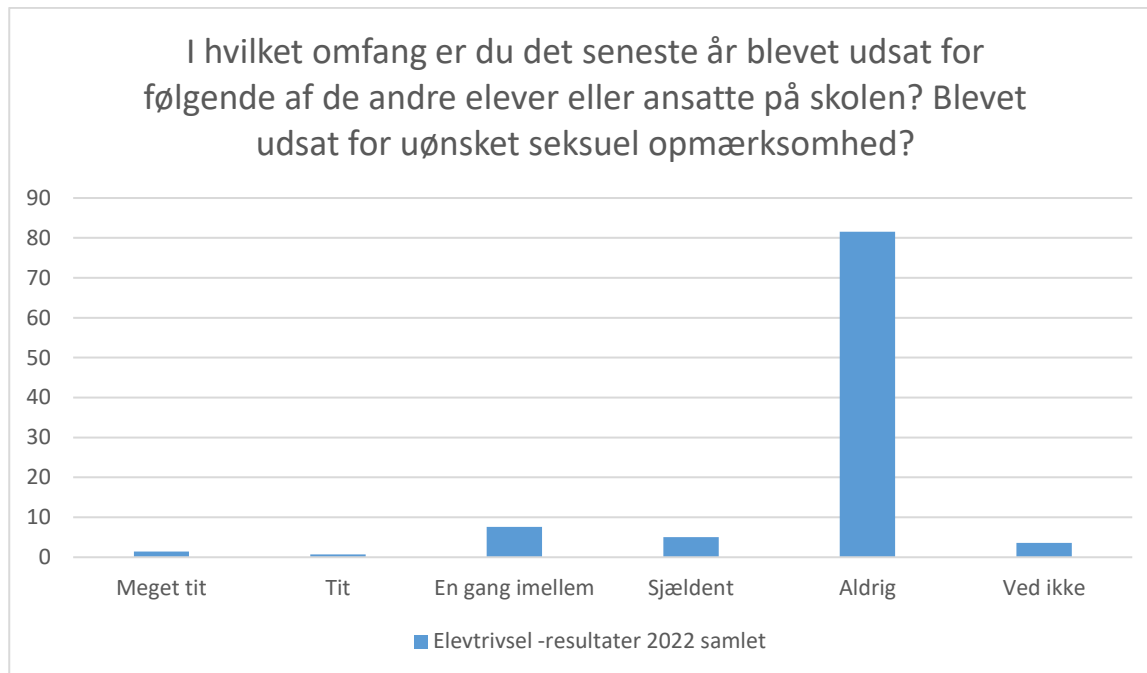

Elevtrivsel -resultater 2022 samlet; Gennemsnit: 4,7, spredning: 0,8

Svarmulighed	Elevtrivsel -resultater 2022 samlet: Antal	Elevtrivsel -resultater 2022 samlet: Andel (%)
Ikke besvaret	4	-
Meget tit	4	1
Tit	2	1
En gang imellem	21	8
Sjældent	14	5
Aldrig	226	82
Ved ikke	10	4
Total	277	-