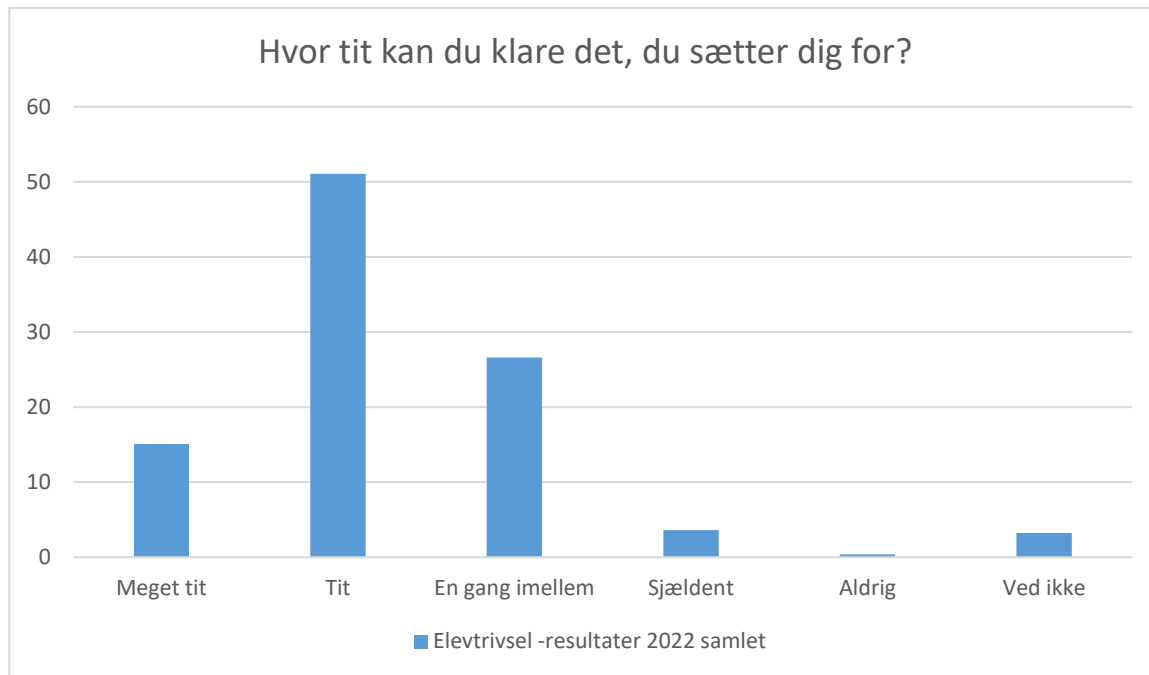

Elevtrivsel -resultater 2022 samlet; Gennemsnit: 3,8, spredning: 0,8

Svarmulighed	Elevtrivsel -resultater 2022 samlet: Antal	Elevtrivsel -resultater 2022 samlet: Andel (%)
Ikke besvaret	3	-
Meget tit	42	15
Tit	142	51
En gang imellem	74	27
Sjældent	10	4
Aldrig	1	0
Ved ikke	9	3
Total	278	-