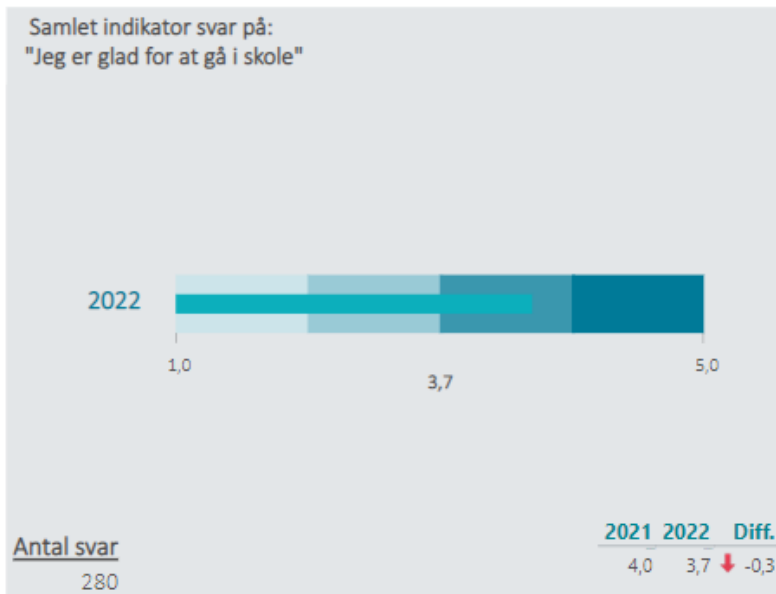

Klasse- og afdelingsbetegnelserne kommer fra uddannelsesstatistik.dk.

Eleven kan under sin besvarelse af spørgeskemaundersøgelsen vælge at spring enkeltspørgsmål over. Nogle institutioner har derfor klassen <uoplyst>, som er en gruppering af alle de elever, som har valgt ikke at opgive deres klassetilhør.

Datagrundlag

Elevtrivsel -resultater 2022 samlet

- 1j
- 1k
- 1l
- 1n
- 1p
- 1q
- 1R
- 2J
- 2k
- 2L
- 2n
- 2P

Samlede indikatortal

Randers HF & VUC, Hf

Nedenfor angives indikatorsvar på en skala fra 1 til 5, hvor 5 er bedst mulige trivsel. Klik på en indikator, for at se de tilhørende svarfordelinger for en valgt afdeling.