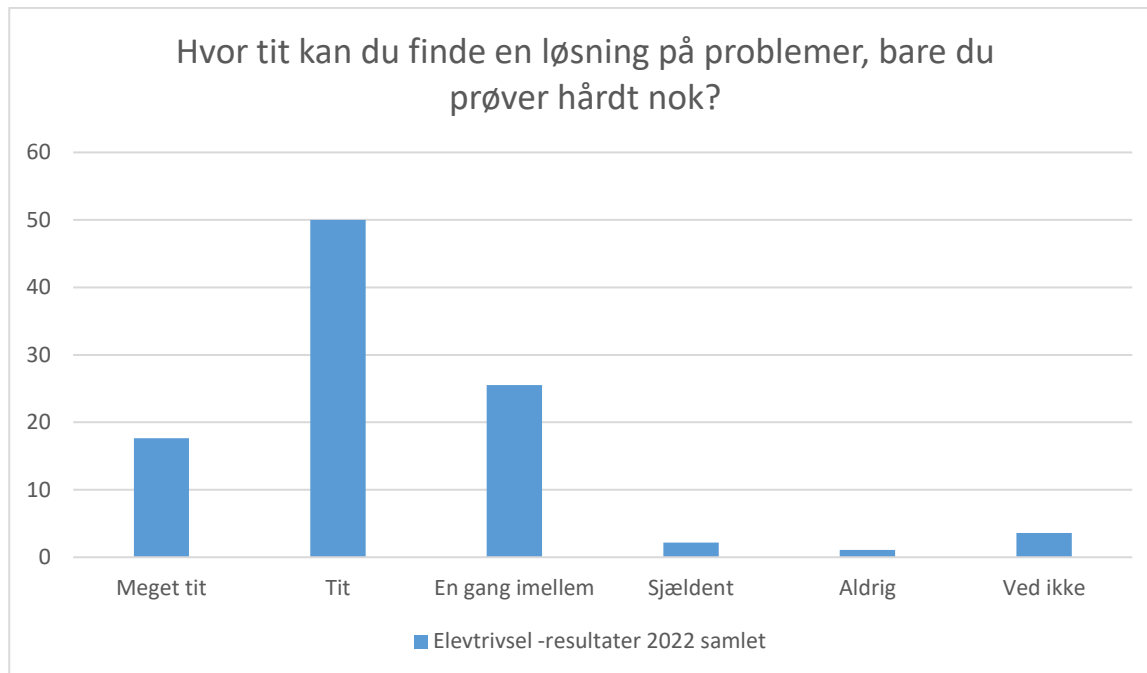

Elevtrivsel -resultater 2022 samlet; Gennemsnit: 3,8, spredning: 0,8

Svarmulighed	Elevtrivsel -resultater 2022 samlet: Antal	Elevtrivsel -resultater 2022 samlet: Andel (%)
Ikke besvaret	3	-
Meget tit	49	18
Tit	139	50
En gang imellem	71	26
Sjældent	6	2
Aldrig	3	1
Ved ikke	10	4
Total	278	-