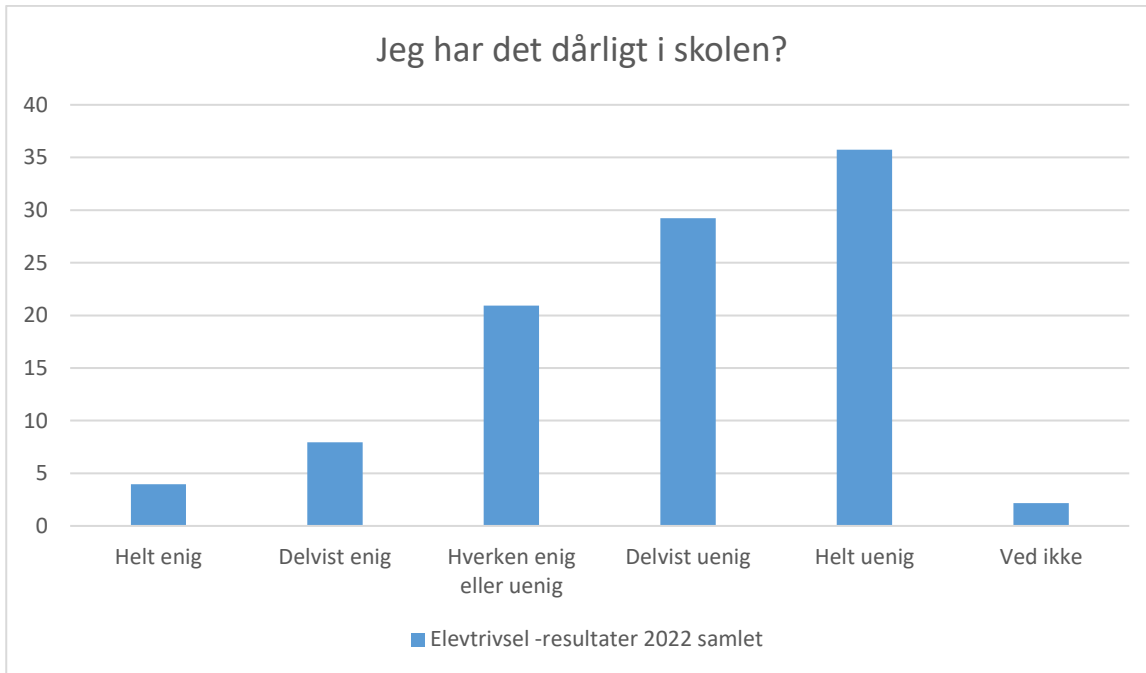

Elevtrivsel -resultater 2022 samlet; Gennemsnit: 3,9, spredning: 1,1

Svarmulighed	Elevtrivsel -resultater 2022 samlet: Antal	Elevtrivsel -resultater 2022 samlet: Andel (%)
Ikke besvaret	4	-
Helt enig	11	4
Delvist enig	22	8
Hverken enig eller uenig	58	21
Delvist uenig	81	29
Helt uenig	99	36
Ved ikke	6	2
Total	277	-