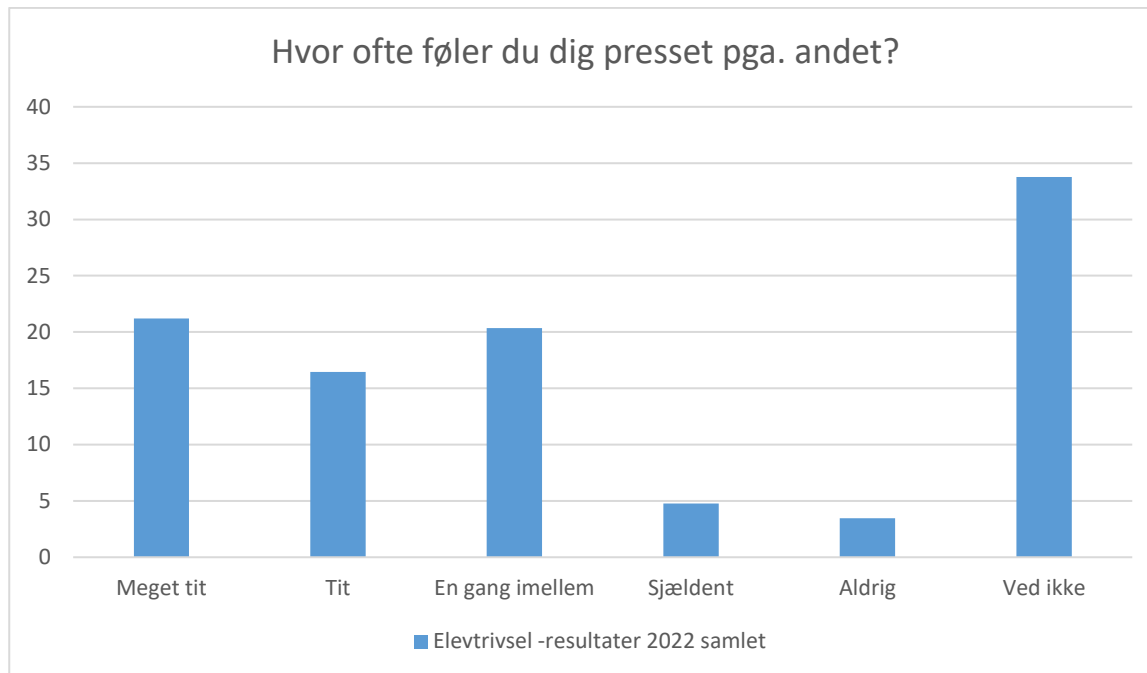

Elevtrivsel -resultater 2022 samlet; Gennemsnit: 2,3, spredning: 1,1

Svarmulighed	Elevtrivsel -resultater 2022 samlet: Antal	Elevtrivsel -resultater 2022 samlet: Andel (%)
Ikke besvaret	50	-
Meget tit	49	21
Tit	38	16
En gang imellem	47	20
Sjældent	11	5
Aldrig	8	3
Ved ikke	78	34
Total	231	-