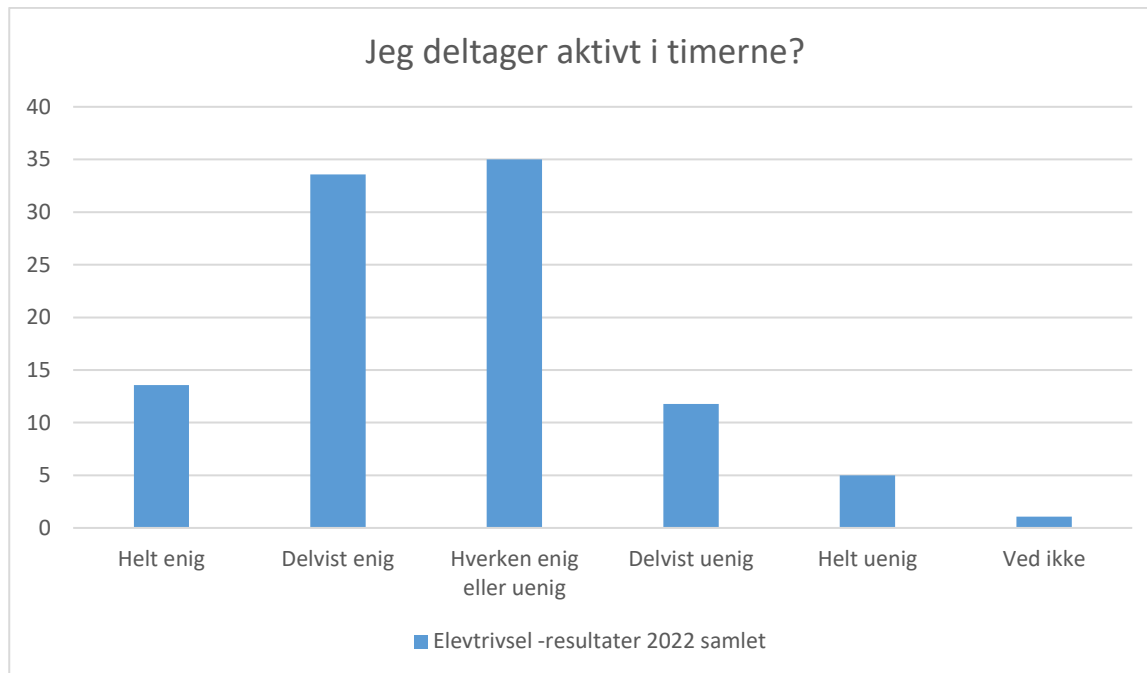

Elevtrivsel -resultater 2022 samlet; Gennemsnit: 3,4, spredning: 1

Svarmulighed	Elevtrivsel -resultater 2022 samlet: Antal	Elevtrivsel -resultater 2022 samlet: Andel (%)
Ikke besvaret	1	-
Helt enig	38	14
Delvist enig	94	34
Hverken enig eller uenig	98	35
Delvist uenig	33	12
Helt uenig	14	5
Ved ikke	3	1
Total	280	-