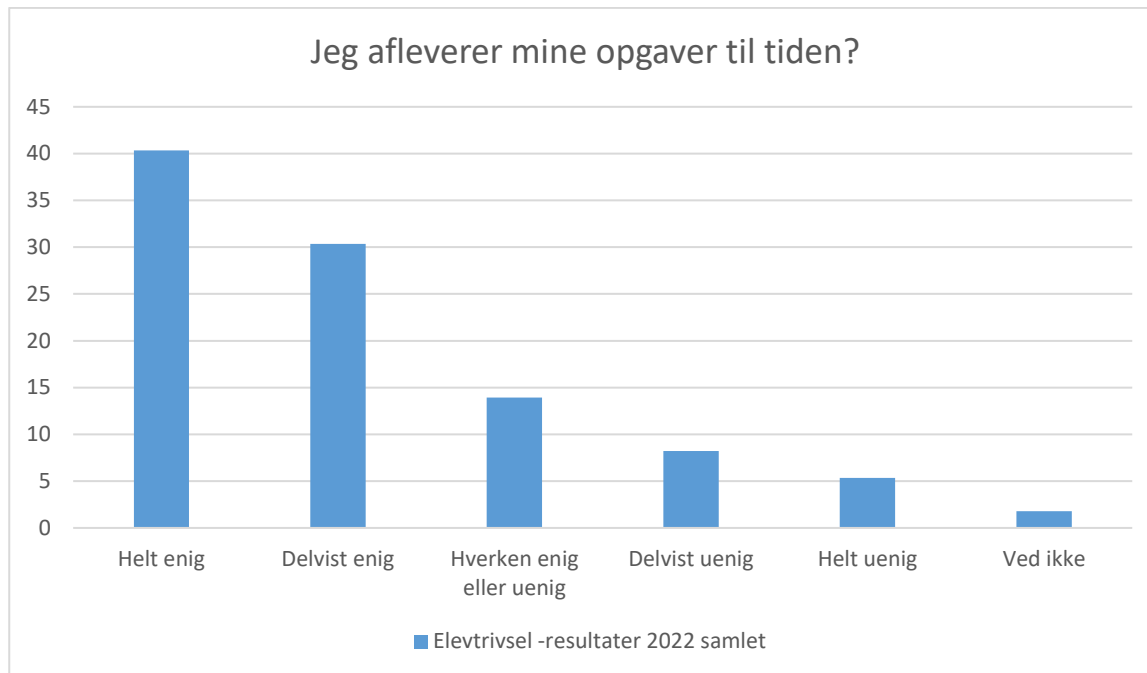

Elevtrivsel -resultater 2022 samlet; Gennemsnit: 3,9, spredning: 1,2

Svarmulighed	Elevtrivsel -resultater 2022 samlet: Antal	Elevtrivsel -resultater 2022 samlet: Andel (%)
Ikke besvaret	1	-
Helt enig	113	40
Delvist enig	85	30
Hverken enig eller uenig	39	14
Delvist uenig	23	8
Helt uenig	15	5
Ved ikke	5	2
Total	280	-