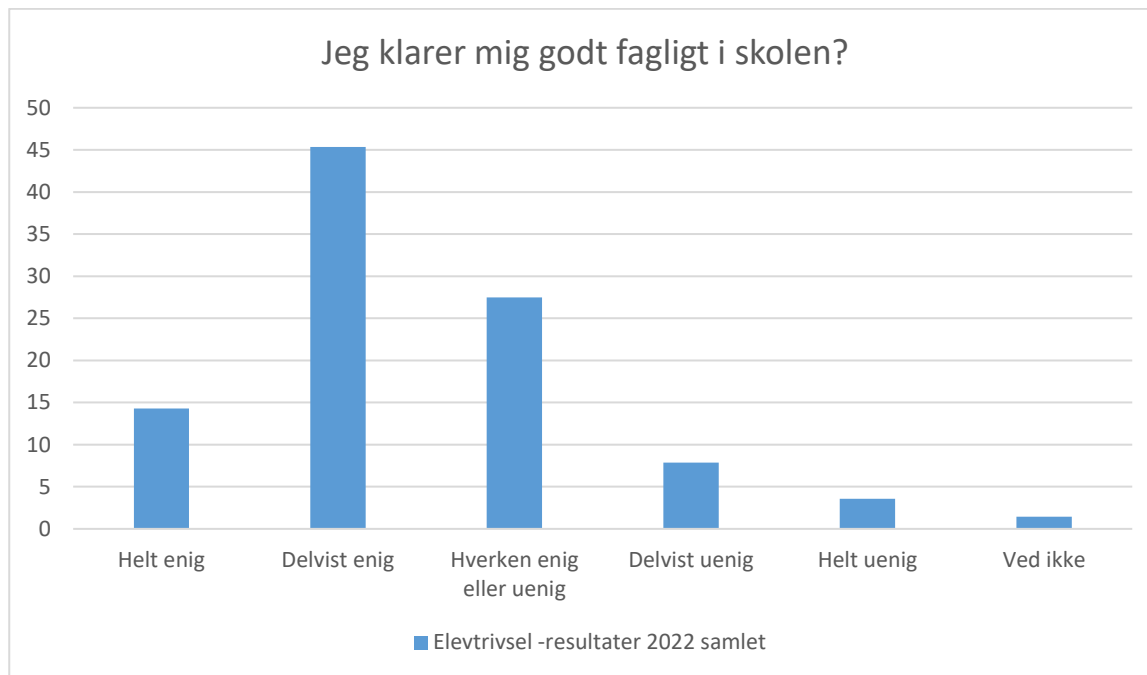

Faglig individuel trivsel

Elevtrivsel -resultater 2022 samlet; Gennemsnit: 3,6, spredning: 1

Svarmulighed	Elevtrivsel -resultater 2022 samlet: Antal	Elevtrivsel -resultater 2022 samlet: Andel (%)
Ikke besvaret	1	-
Helt enig	40	14
Delvist enig	127	45
Hverken enig eller uenig	77	28
Delvist uenig	22	8
Helt uenig	10	4
Ved ikke	4	1
Total	280	-