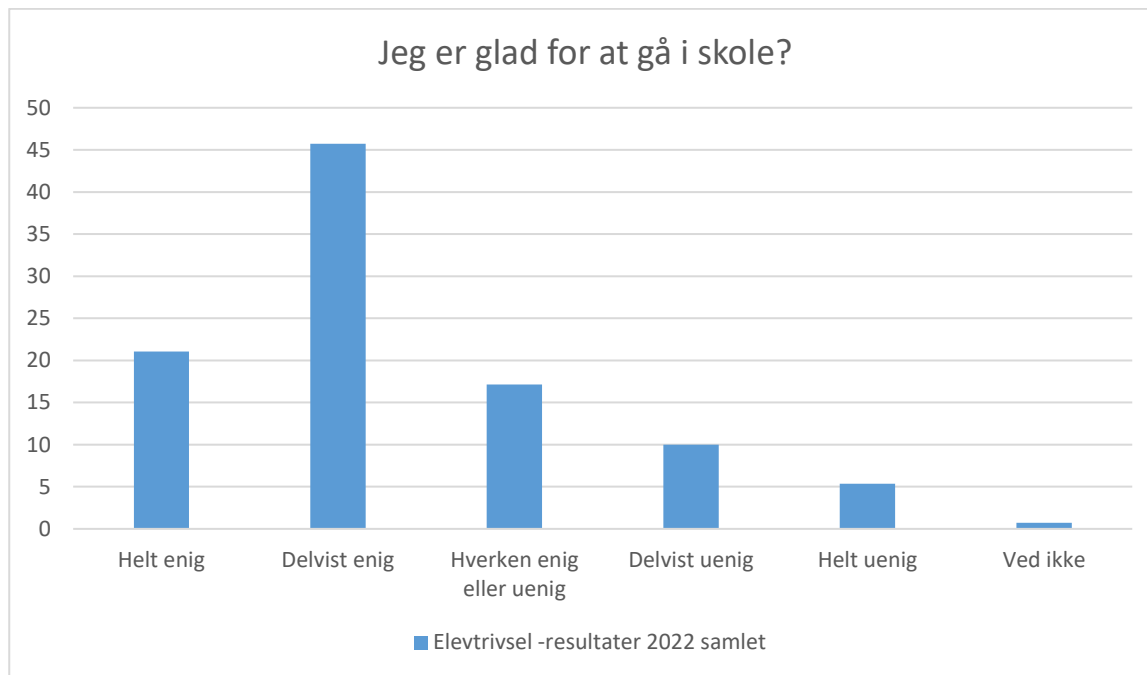

Øvrig

Elevtrivsel -resultater 2022 samlet; Gennemsnit: 3,7, spredning: 1,1

Svarmulighed	Elevtrivsel -resultater 2022 samlet: Antal	Elevtrivsel -resultater 2022 samlet: Andel (%)
Ikke besvaret	1	-
Helt enig	59	21
Delvist enig	128	46
Hverken enig eller uenig	48	17
Delvist uenig	28	10
Helt uenig	15	5
Ved ikke	2	1
Total	280	-