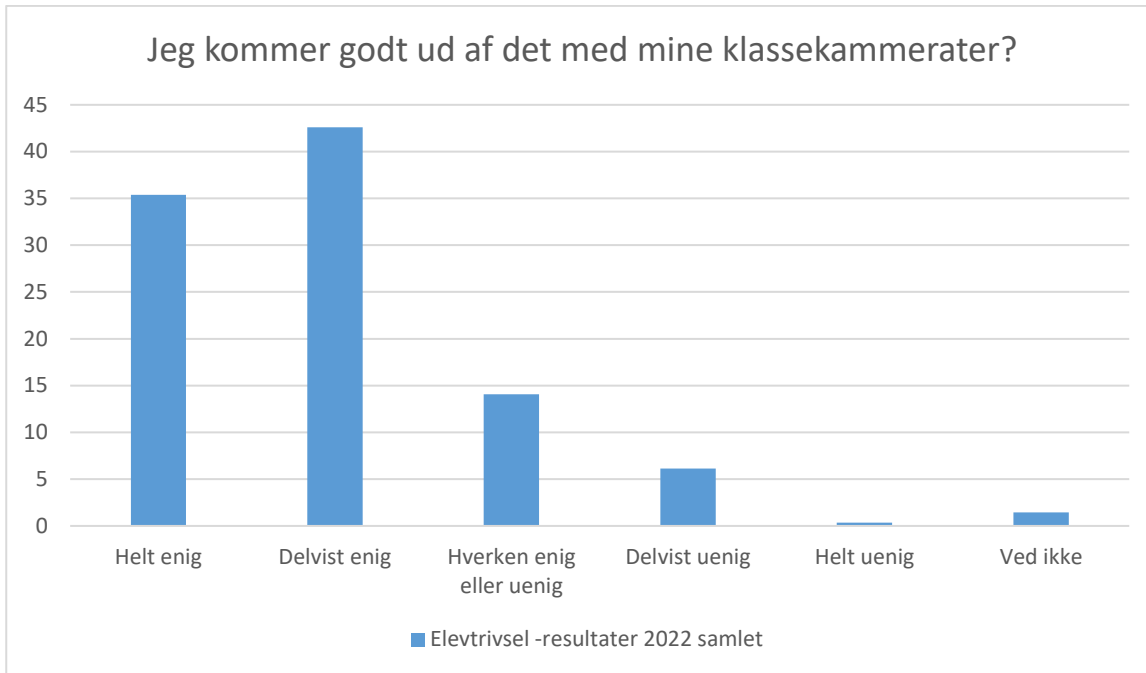

Elevtrivsel -resultater 2022 samlet; Gennemsnit: 4,1, spredning: 0,9

Svarmulighed	Elevtrivsel -resultater 2022 samlet: Antal	Elevtrivsel -resultater 2022 samlet: Andel (%)
Ikke besvaret	4	-
Helt enig	98	35
Delvist enig	118	43
Hverken enig eller uenig	39	14
Delvist uenig	17	6
Helt uenig	1	0
Ved ikke	4	1
Total	277	-