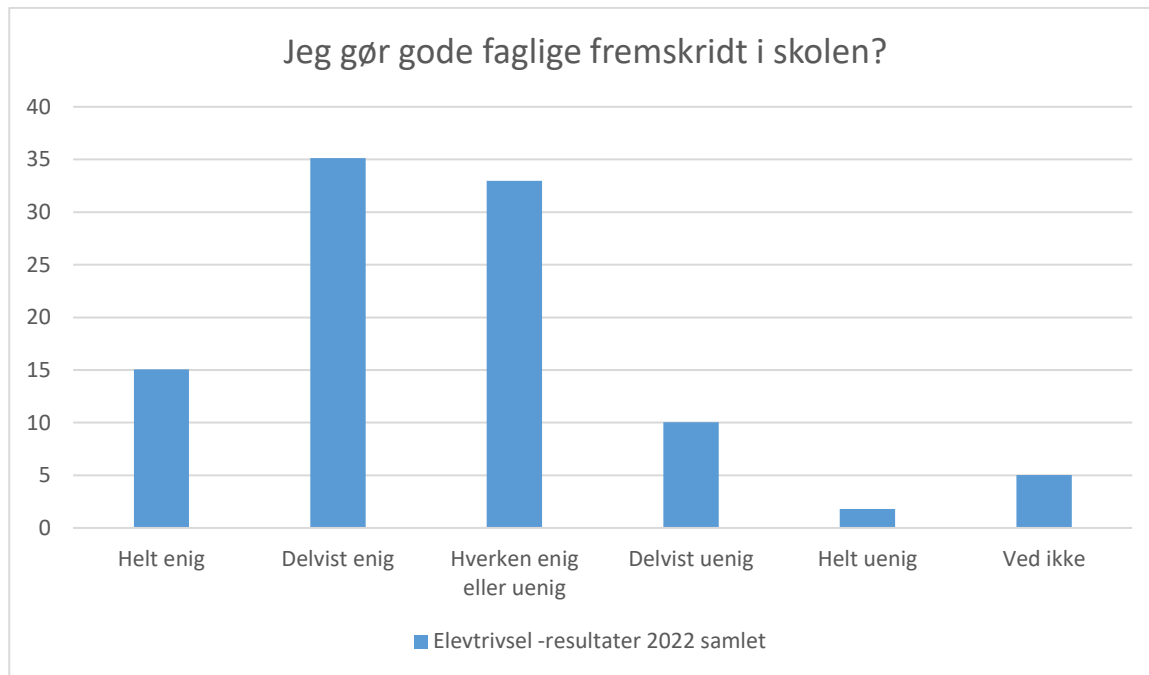

Elevtrivsel -resultater 2022 samlet; Gennemsnit: 3,5, spredning: 0,9

Svarmulighed	Elevtrivsel -resultater 2022 samlet: Antal	Elevtrivsel -resultater 2022 samlet: Andel (%)
Ikke besvaret	2	-
Helt enig	42	15
Delvist enig	98	35
Hverken enig eller uenig	92	33
Delvist uenig	28	10
Helt uenig	5	2
Ved ikke	14	5
Total	279	-