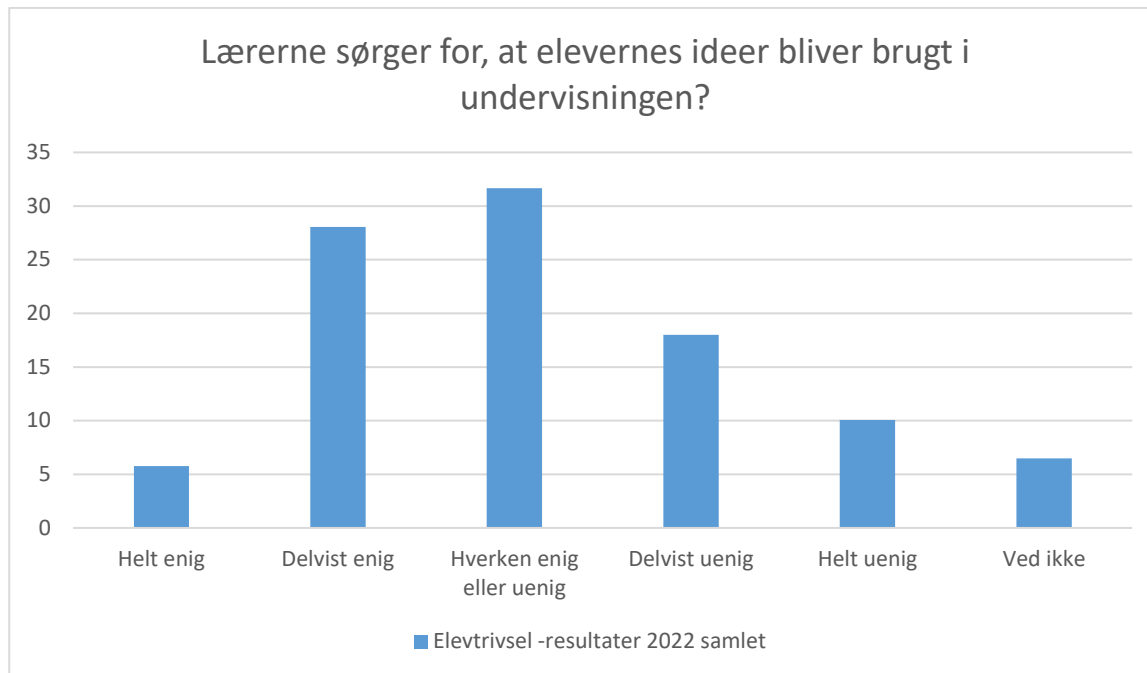

Elevtrivsel -resultater 2022 samlet; Gennemsnit: 3, spredning: 1,1

Svarmulighed	Elevtrivsel -resultater 2022 samlet: Antal	Elevtrivsel -resultater 2022 samlet: Andel (%)
Ikke besvaret	3	-
Helt enig	16	6
Delvist enig	78	28
Hverken enig eller uenig	88	32
Delvist uenig	50	18
Helt uenig	28	10
Ved ikke	18	6
Total	278	-