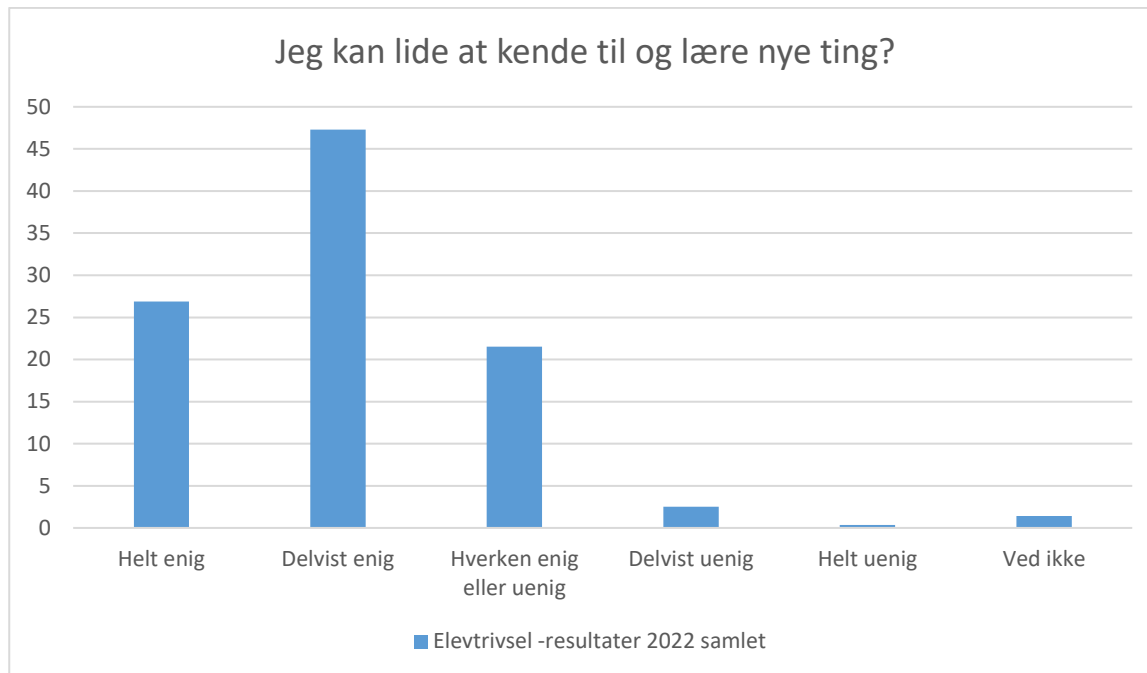

Elevtrivsel -resultater 2022 samlet; Gennemsnit: 4, spredning: 0,8

Svarmulighed	Elevtrivsel -resultater 2022 samlet: Antal	Elevtrivsel -resultater 2022 samlet: Andel (%)
Ikke besvaret	2	-
Helt enig	75	27
Delvist enig	132	47
Hverken enig eller uenig	60	22
Delvist uenig	7	3
Helt uenig	1	0
Ved ikke	4	1
Total	279	-