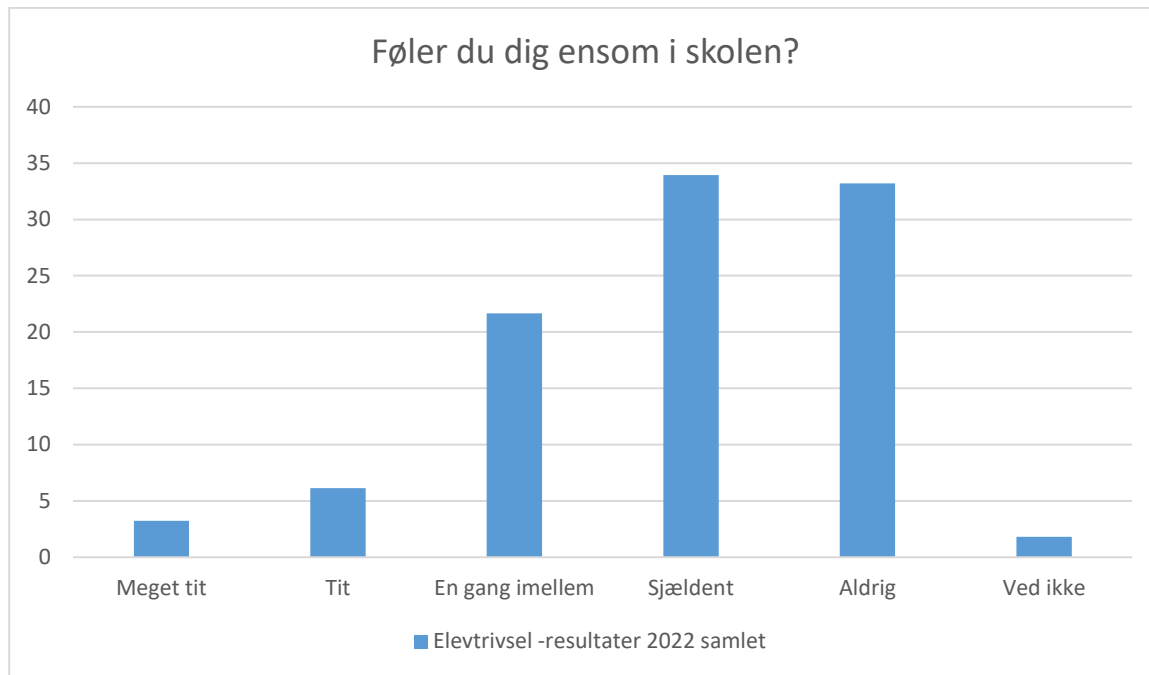

Elevtrivsel -resultater 2022 samlet; Gennemsnit: 3,9, spredning: 1

Svarmulighed	Elevtrivsel -resultater 2022 samlet: Antal	Elevtrivsel -resultater 2022 samlet: Andel (%)
Ikke besvaret	4	-
Meget tit	9	3
Tit	17	6
En gang imellem	60	22
Sjældent	94	34
Aldrig	92	33
Ved ikke	5	2
Total	277	-