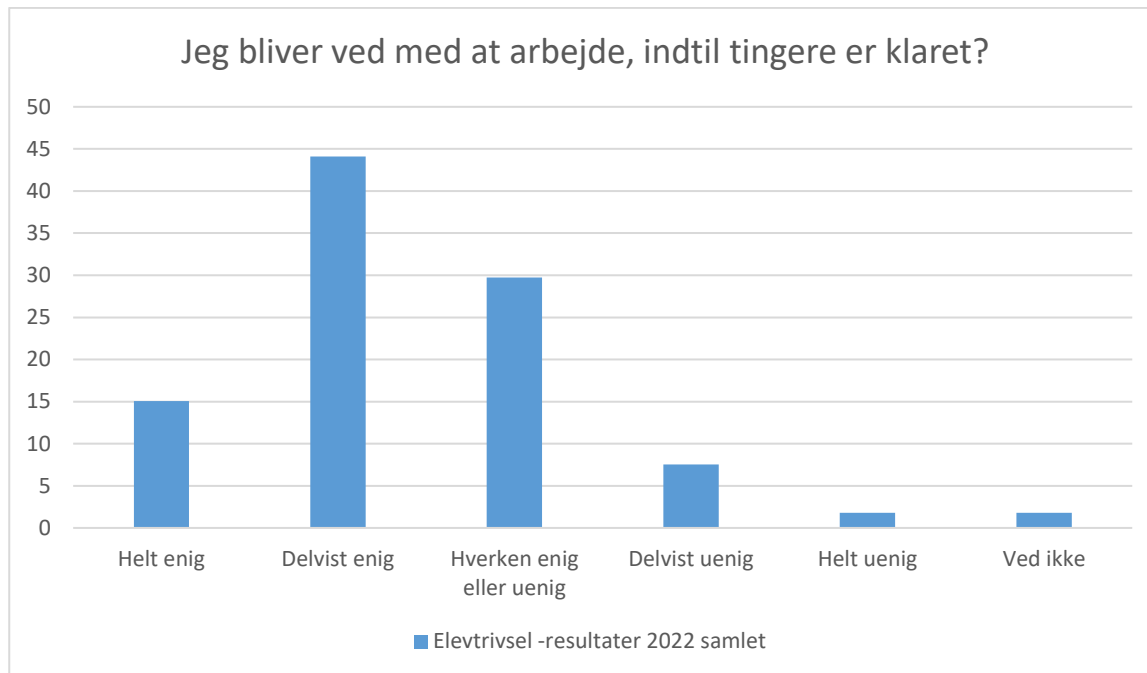

Elevtrivsel -resultater 2022 samlet; Gennemsnit: 3,6, spredning: 0,9

Svarmulighed	Elevtrivsel -resultater 2022 samlet: Antal	Elevtrivsel -resultater 2022 samlet: Andel (%)
Ikke besvaret	2	-
Helt enig	42	15
Delvist enig	123	44
Hverken enig eller uenig	83	30
Delvist uenig	21	8
Helt uenig	5	2
Ved ikke	5	2
Total	279	-