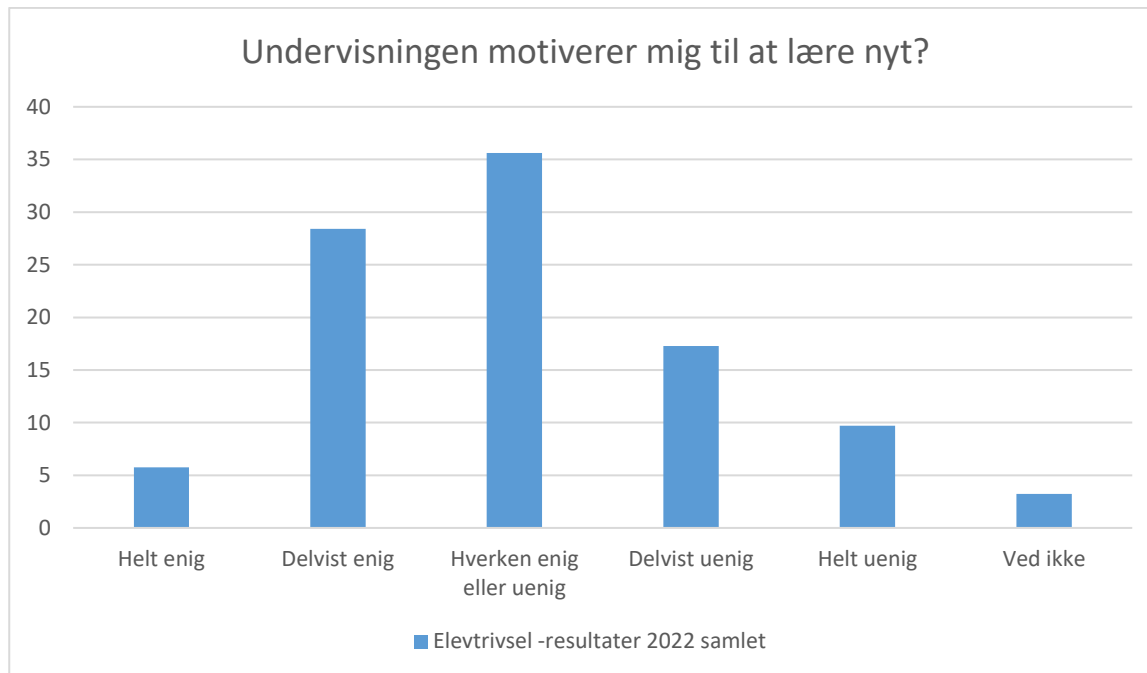

Elevtrivsel -resultater 2022 samlet; Gennemsnit: 3, spredning: 1,1

Svarmulighed	Elevtrivsel -resultater 2022 samlet: Antal	Elevtrivsel -resultater 2022 samlet: Andel (%)
Ikke besvaret	3	-
Helt enig	16	6
Delvist enig	79	28
Hverken enig eller uenig	99	36
Delvist uenig	48	17
Helt uenig	27	10
Ved ikke	9	3
Total	278	-