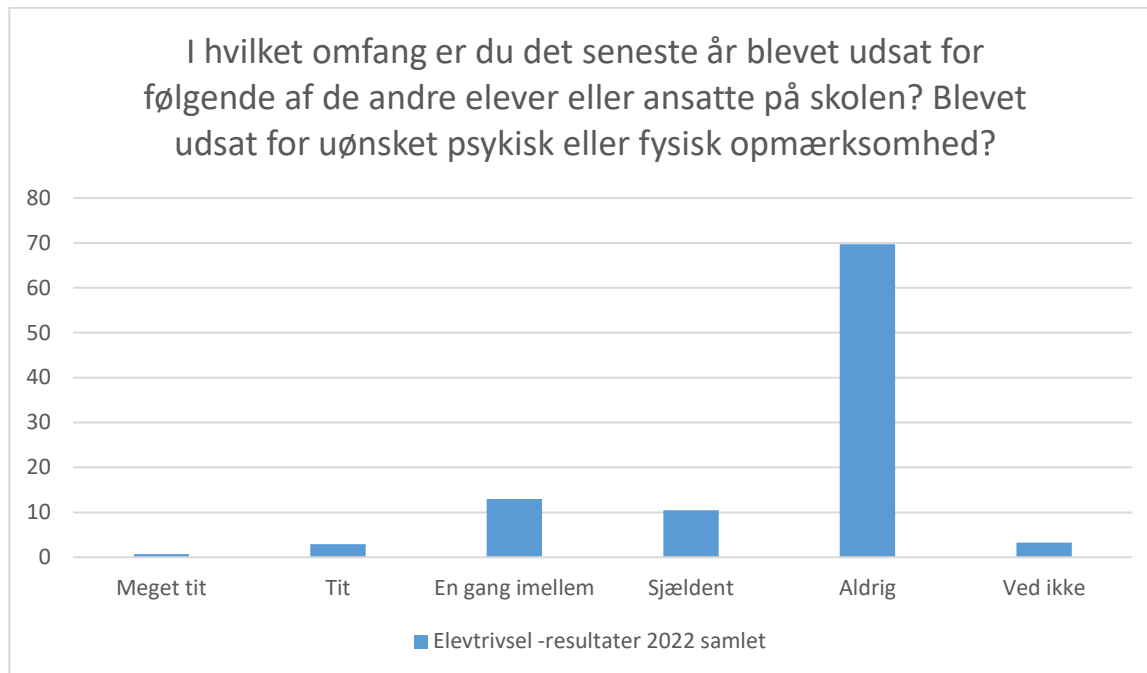

Elevtrivsel -resultater 2022 samlet; Gennemsnit: 4,5, spredning: 0,9

Svarmulighed	Elevtrivsel -resultater 2022 samlet: Antal	Elevtrivsel -resultater 2022 samlet: Andel (%)
Ikke besvaret	4	-
Meget tit	2	1
Tit	8	3
En gang imellem	36	13
Sjældent	29	10
Aldrig	193	70
Ved ikke	9	3
Total	277	-