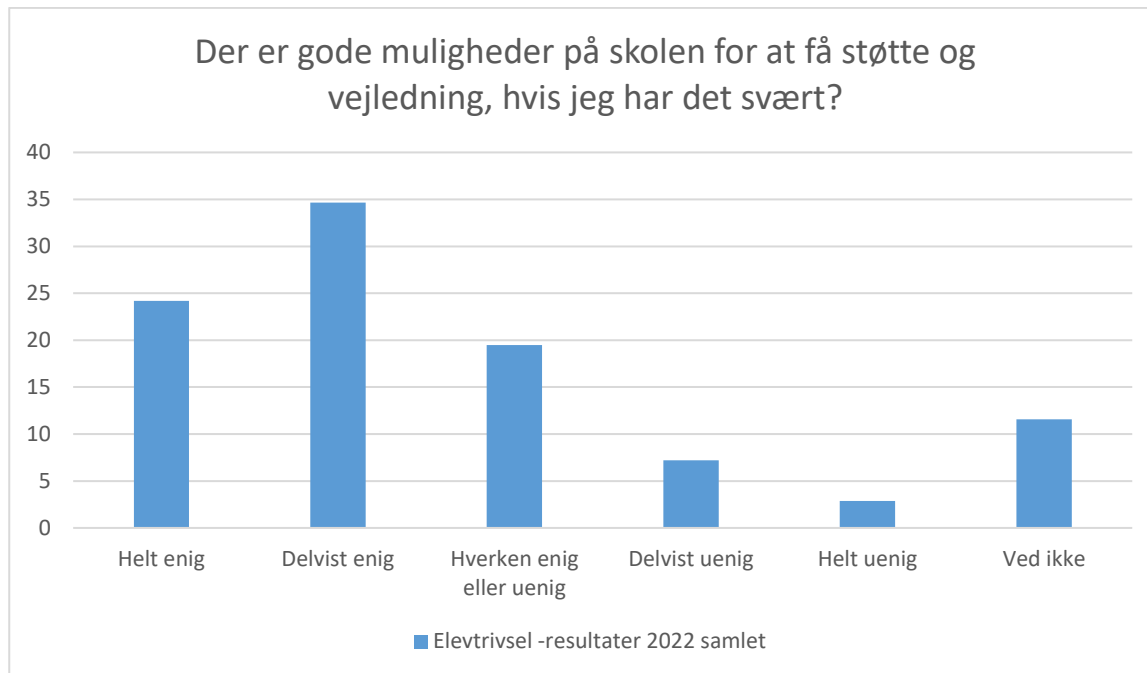

Elevtrivsel -resultater 2022 samlet; Gennemsnit: 3,8, spredning: 1

Svarmulighed	Elevtrivsel -resultater 2022 samlet: Antal	Elevtrivsel -resultater 2022 samlet: Andel (%)
Ikke besvaret	4	-
Helt enig	67	24
Delvist enig	96	35
Hverken enig eller uenig	54	19
Delvist uenig	20	7
Helt uenig	8	3
Ved ikke	32	12
Total	277	-