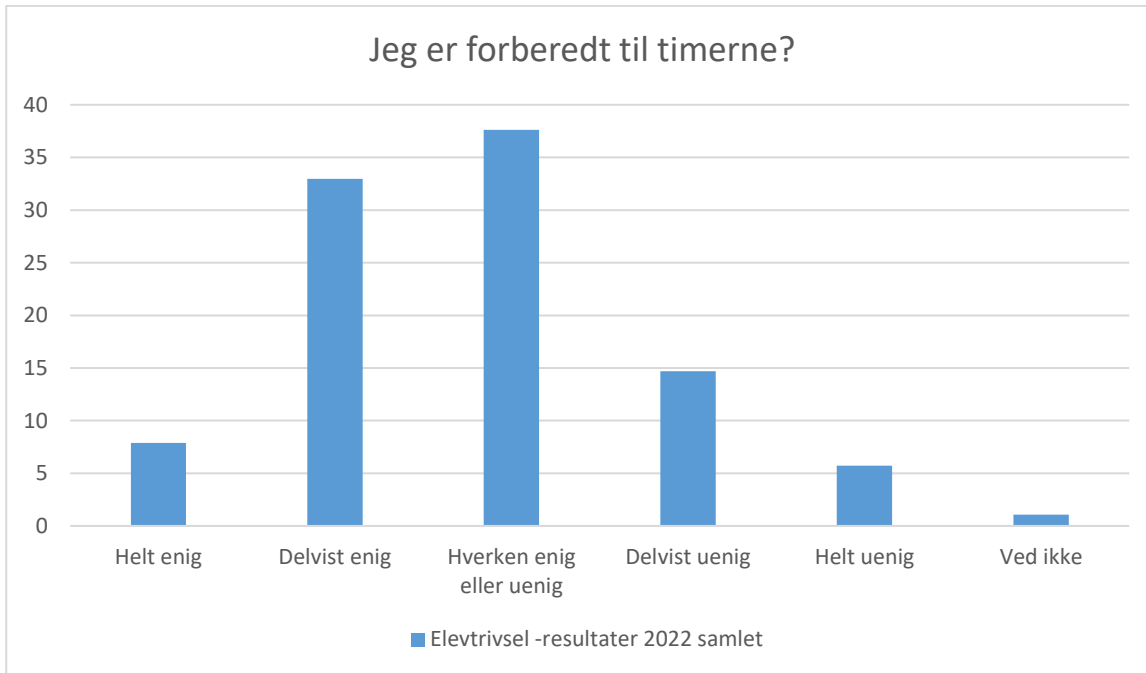

Elevtrivsel -resultater 2022 samlet; Gennemsnit: 3,2, spredning: 1

Svarmulighed	Elevtrivsel -resultater 2022 samlet: Antal	Elevtrivsel -resultater 2022 samlet: Andel (%)
Ikke besvaret	2	-
Helt enig	22	8
Delvist enig	92	33
Hverken enig eller uenig	105	38
Delvist uenig	41	15
Helt uenig	16	6
Ved ikke	3	1
Total	279	-