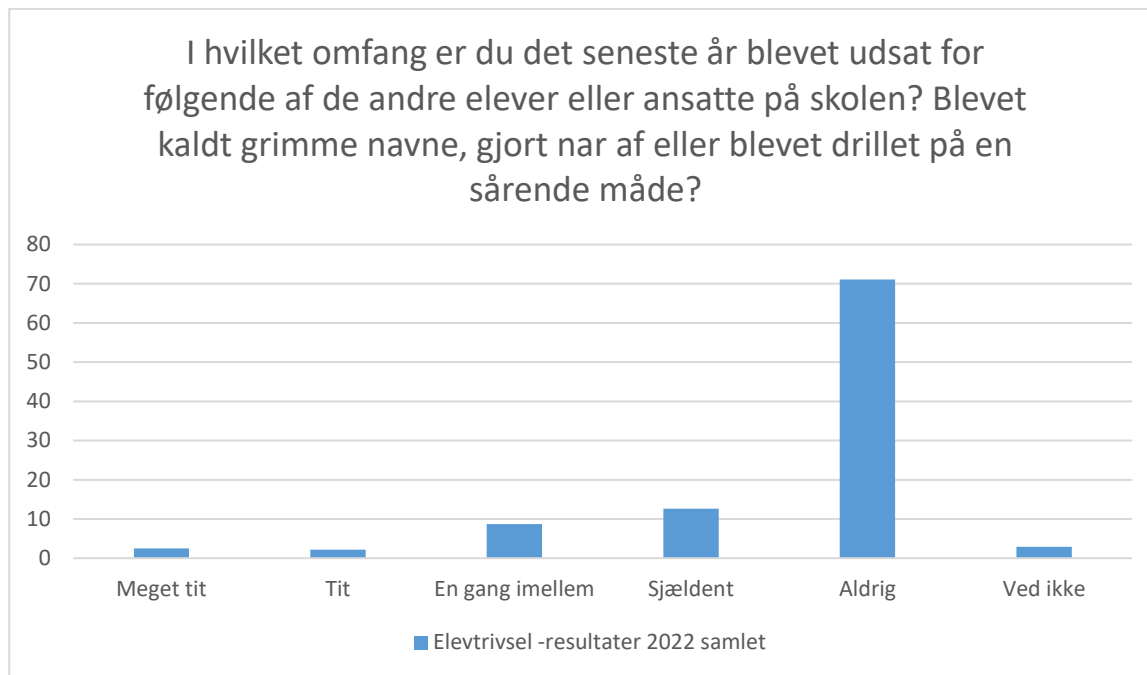

Mobning

Elevtrivsel -resultater 2022 samlet; Gennemsnit: 4,5, spredning: 0,9

Svarmulighed	Elevtrivsel -resultater 2022 samlet: Antal	Elevtrivsel -resultater 2022 samlet: Andel (%)
Ikke besvaret	4	-
Meget tit	7	3
Tit	6	2
En gang imellem	24	9
Sjældent	35	13
Aldrig	197	71
Ved ikke	8	3
Total	277	-