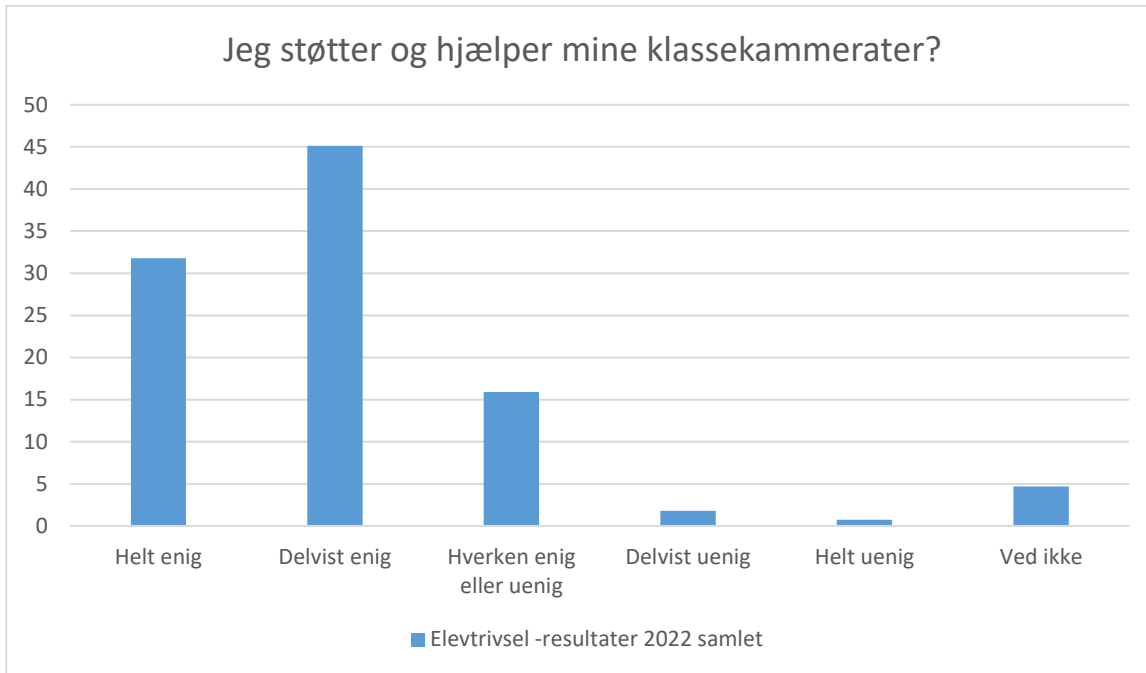

Elevtrivsel -resultater 2022 samlet; Gennemsnit: 4,1, spredning: 0,8

Svarmulighed	Elevtrivsel -resultater 2022 samlet: Antal	Elevtrivsel -resultater 2022 samlet: Andel (%)
Ikke besvaret	4	-
Helt enig	88	32
Delvist enig	125	45
Hverken enig eller uenig	44	16
Delvist uenig	5	2
Helt uenig	2	1
Ved ikke	13	5
Total	277	-