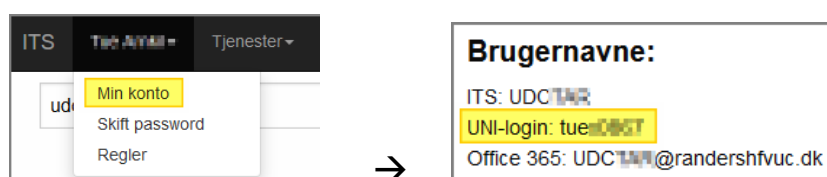

UNI-LOGIN

UNI-login er knyttet til dit CPR-nr, og er som sådan ikke et login du 'får' fra Randers HF & VUC. Du har måske brugt UNI-login på tidligere skoler.

UNI-login bruges til at logge på en hel masse tjenester, og du kan tilgå de tjenester som Randers HF & VUC abonnerer på.

Når du bliver tilknyttet Randers HF & VUC, bliver dit UNI-login og kode ikke ændret

Du kan finde dit UNI-login på portal.supportcenter.dk under 'min konto' i den sorte menu (dit navn).

Dit UNI-login er ofte en del af dit navn plus nogle tal (feks tim4518)

Test dit UNI-login ved at gå til denne adresse:

<https://unilogin.dk>

Har du glemt din kode til UNILogin, kan du spørge din lærer om at få den nulstillet

---

Når du har været igennem disse trin, er du klar til at starte dine studier.