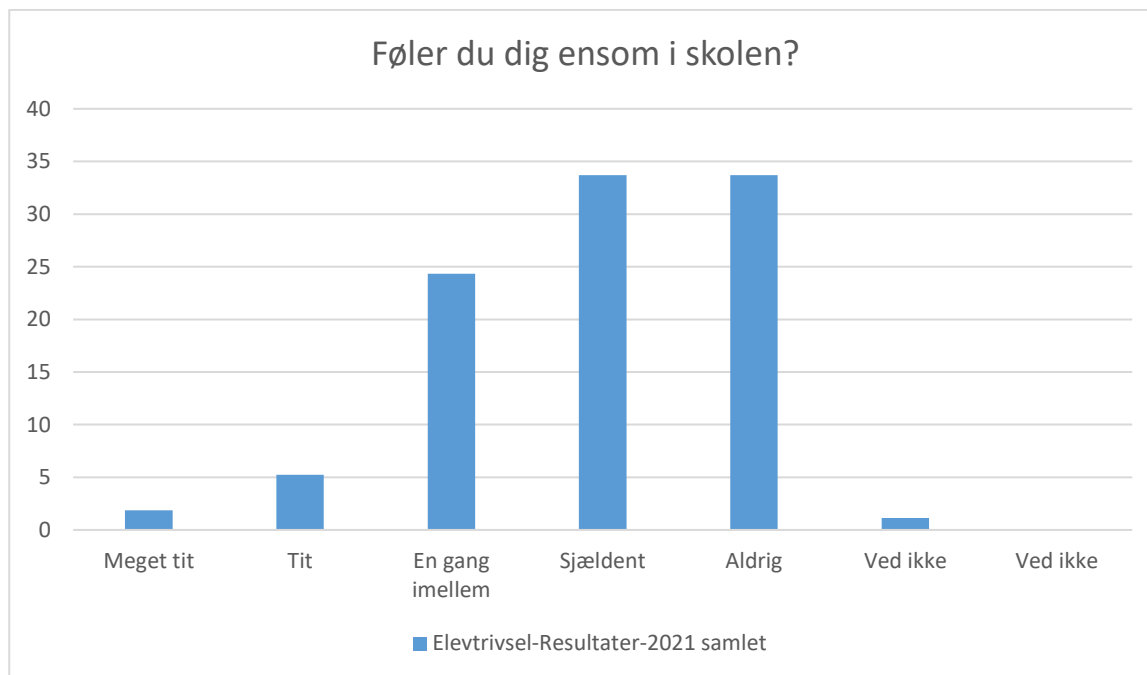

Elevtrivsel-Resultater-2021 samlet; Gennemsnit: 3,9, spredning: 1

Svarmulighed	Elevtrivsel-Resultater-2021 Antal	Antal	Andel (%)
Ikke besvaret		0	-
Meget tit		5	2
Tit		14	5
En gang imellem		65	24
Sjældent		90	34
Aldrig		90	34
Ved ikke		3	1
Ved ikke		0	0
Total		267	-