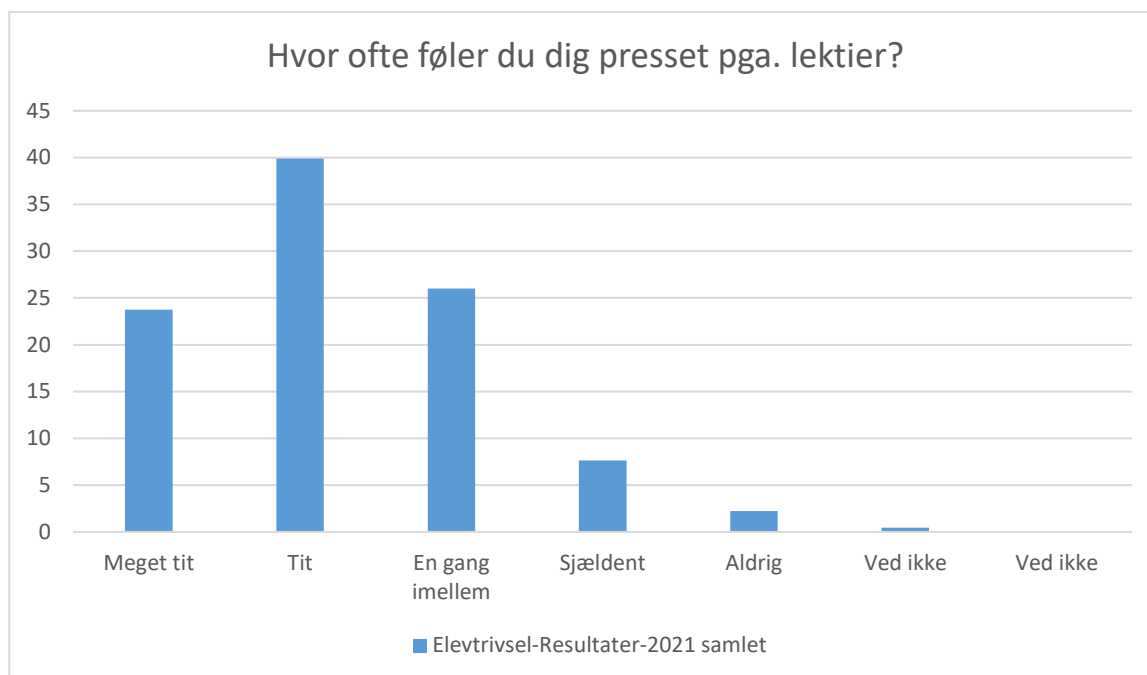

Elevtrivsel-Resultater-2021 samlet; Gennemsnit: 2,2, spredning: 1

Svarmulighed	Elevtrivsel-Resultater-2021 Antal	Antal	Andel (%)
Ikke besvaret		44	-
Meget tit		53	24
Tit		89	40
En gang imellem		58	26
Sjældent		17	8
Aldrig		5	2
Ved ikke		1	0
Ved ikke		0	0
Total		223	-