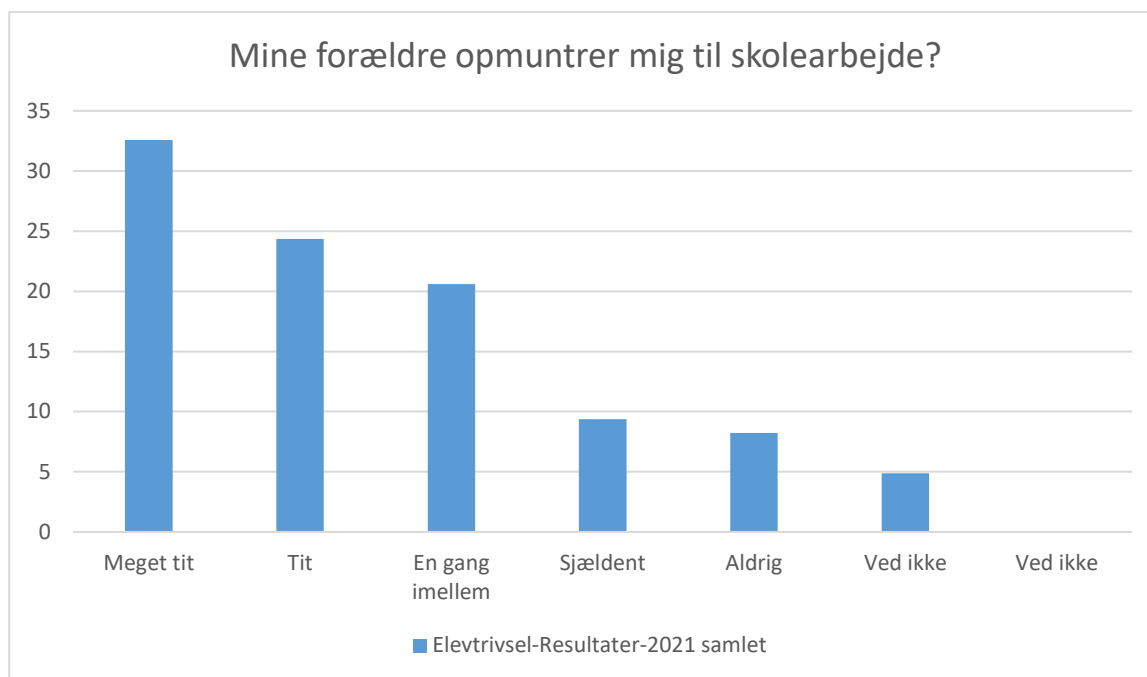

Elevtrivsel-Resultater-2021 samlet; Gennemsnit: 3,7, spredning: 1,3

Svarmulighed	Elevtrivsel-Resultater-2021 Antal	Antal	Andel (%)
Ikke besvaret		0	-
Meget tit		87	33
Tit		65	24
En gang imellem		55	21
Sjældent		25	9
Aldrig		22	8
Ved ikke		13	5
Ved ikke		0	0
Total		267	-