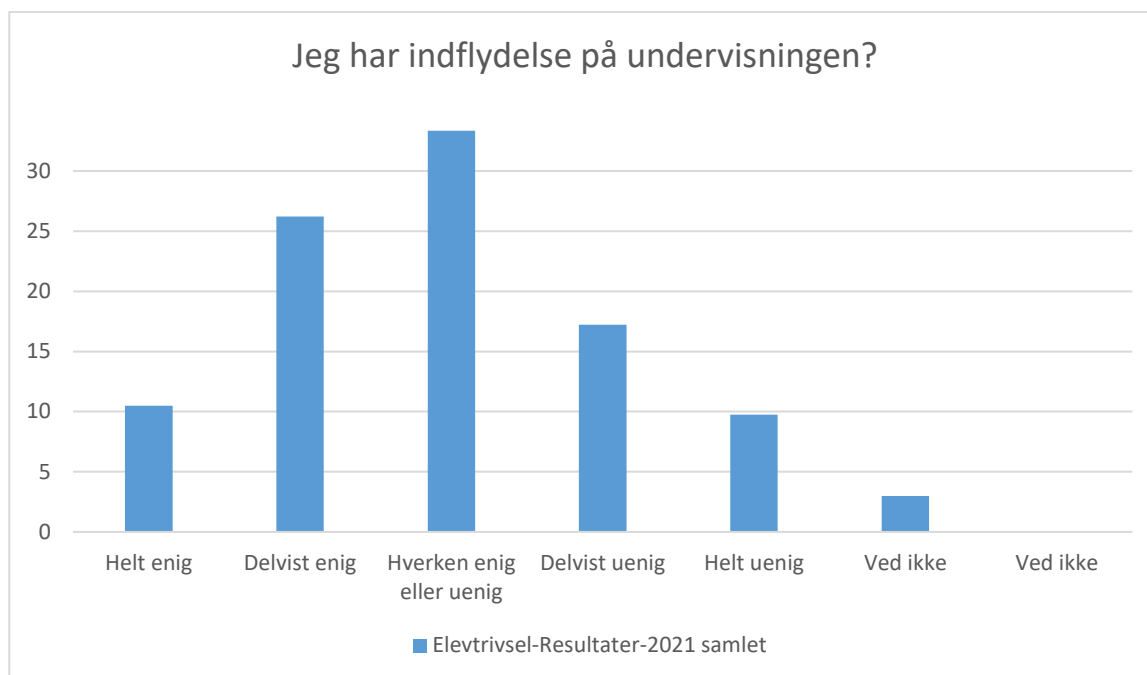

Elevtrivsel-Resultater-2021 samlet; Gennemsnit: 3,9, spredning: 1

Svarmulighed	Elevtrivsel-Resultater-2021 Antal	Antal	Andel (%)
Ikke besvaret		0	-
Meget tit		84	31
Tit		106	40
En gang imellem		53	20
Sjældent		16	6
Aldrig		6	2
Ved ikke		2	1
Ved ikke		0	0
Total		267	-

Elevtrivsel-Resultater-2021 samlet; Gennemsnit: 3,9, spredning: 1

Svarmulighed	Elevtrivsel-Resultater-2021 Antal	Antal	Andel (%)
Ikke besvaret		0	-
Meget tit		5	2
Tit		14	5
En gang imellem		65	24
Sjældent		90	34
Aldrig		90	34
Ved ikke		3	1
Ved ikke		0	0
Total		267	-

Læringsmiljø

Elevtrivsel-Resultater-2021 samlet; Gennemsnit: 3,7, spredning: 1

Svarmulighed	Elevtrivsel-Resultater-2021 samlet: Antal	Elevtrivsel-Resultater-2021 samlet: Andel (%)
Ikke besvaret	0	-
Helt enig	62	23
Delvist enig	114	43
Hverken enig eller uenig	56	21
Delvist uenig	20	7
Helt uenig	12	4
Ved ikke	3	1
Ved ikke	0	0
Total	267	-