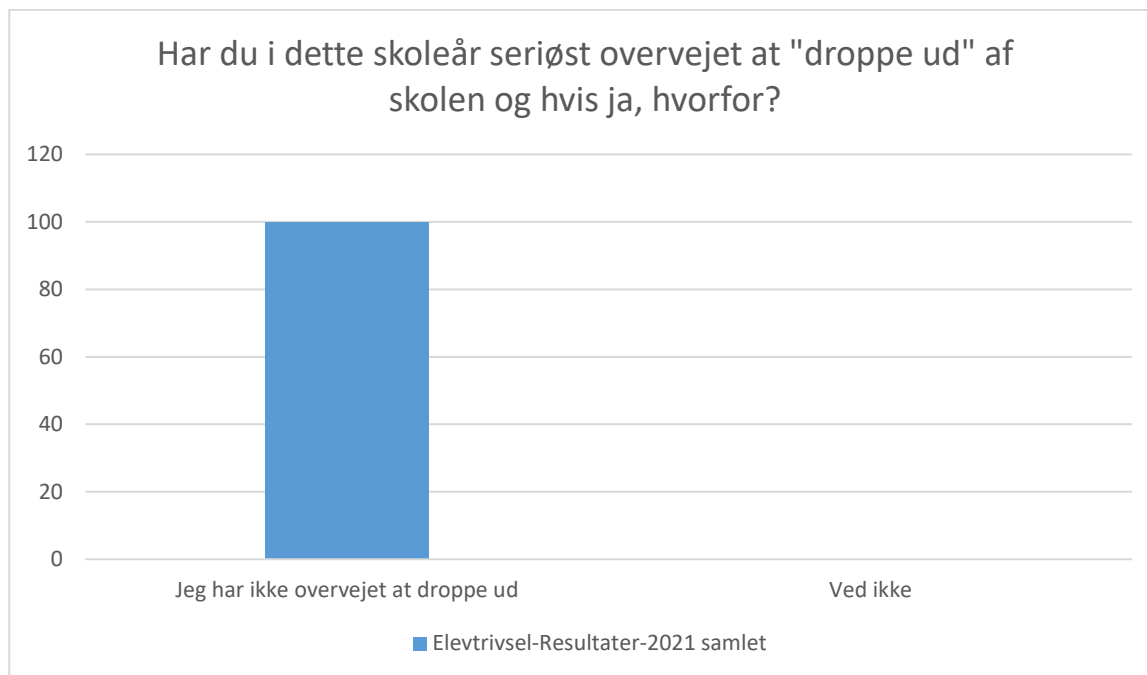

Elevtrivsel-Resultater-2021 samlet; Gennemsnit og spredning kan ikke beregnes.

Svarmulighed	Elevtrivsel-Resultater-2021 samlet: Antal	Elevtrivsel-Resultater-2021 samlet: Andel (%)
Ikke besvaret	98	-
Jeg har ikke overvejet at droppe ud	169	100
Ved ikke	0	0
Total	169	-