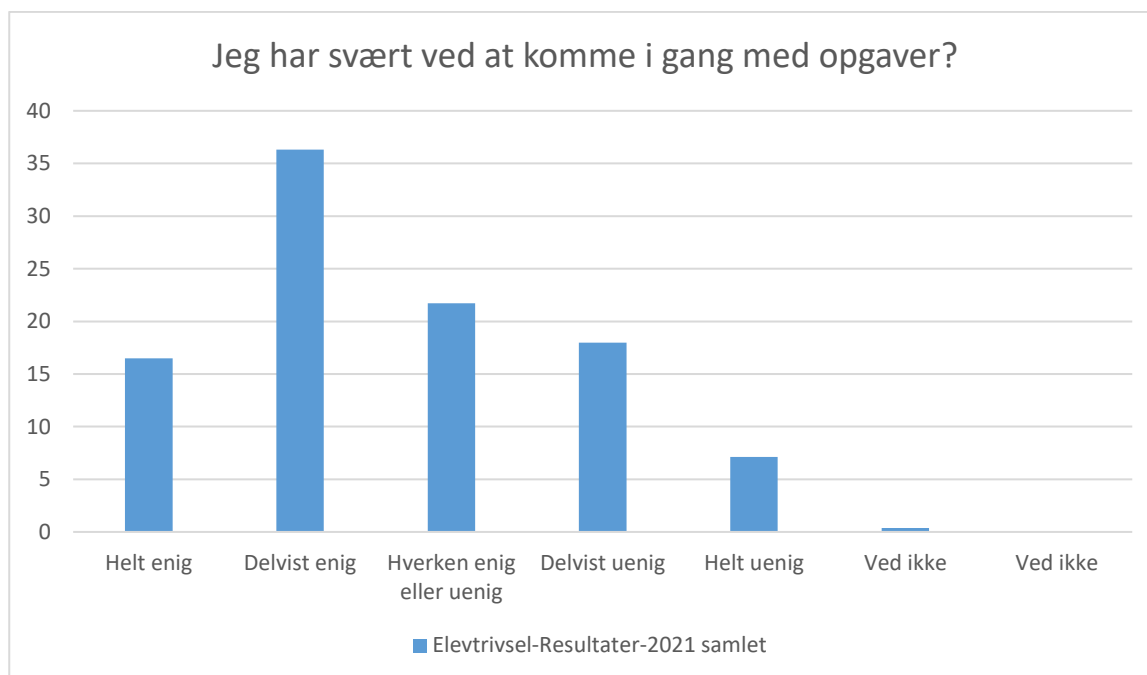

Elevtrivsel-Resultater-2021 samlet; Gennemsnit: 2,6, spredning: 1,2

Svarmulighed	Elevtrivsel-Resultater-2021 samlet: Antal	Elevtrivsel-Resultater-2021 samlet: Andel (%)
Ikke besvaret	0	-
Helt enig	44	16
Delvist enig	97	36
Hverken enig eller uenig	58	22
Delvist uenig	48	18
Helt uenig	19	7
Ved ikke	1	0
Ved ikke	0	0
Total	267	-