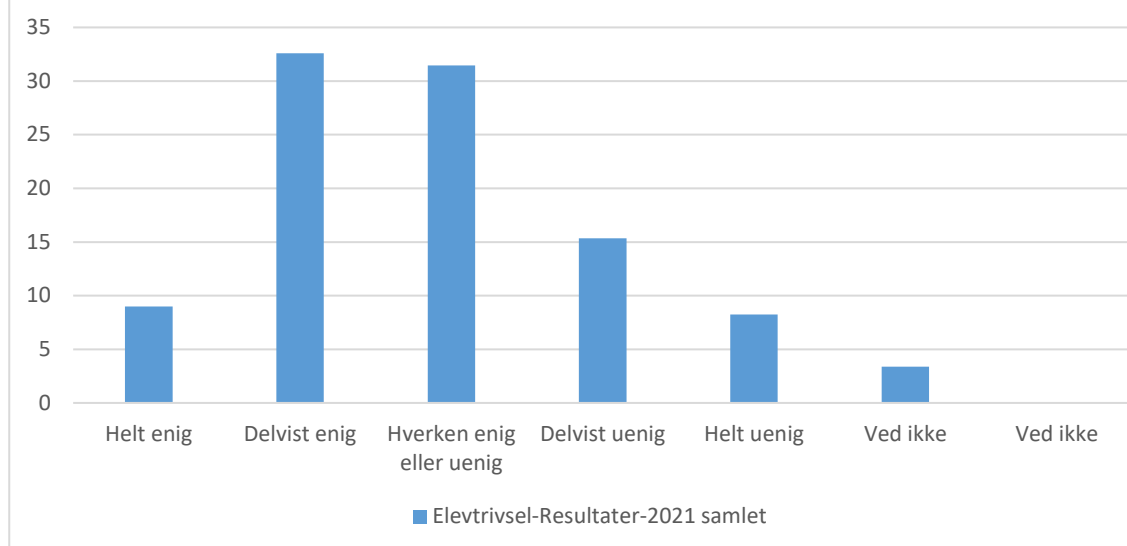

Lærerne sørger for, at elevernes ideer bliver brugt i undervisningen?

Elevtrivsel-Resultater-2021 samlet; Gennemsnit: 3,2, spredning: 1,1

Svarmulighed	Elevtrivsel-Resultater-2021 samlet: Antal	Elevtrivsel-Resultater-2021 samlet: Andel (%)
Ikke besvaret	0	-
Helt enig	24	9
Delvist enig	87	33
Hverken enig eller uenig	84	31
Delvist uenig	41	15
Helt uenig	22	8
Ved ikke	9	3
Ved ikke	0	0
Total	267	-