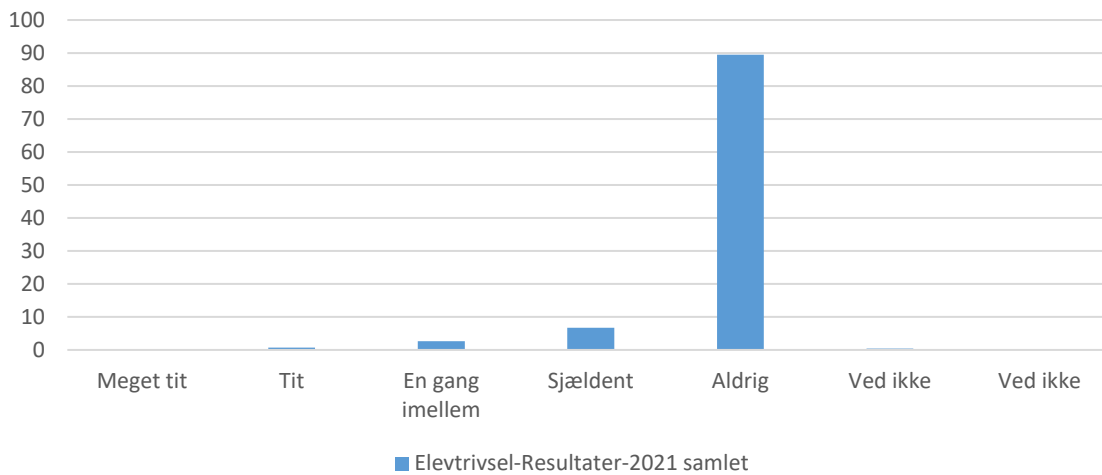

I hvilket omfang er du det seneste år blevet udsat for følgende af de andre elever eller ansatte på skolen? Blevet truet til at gøre ting, jeg ikke havde lyst til at gøre?

Elevtrivsel-Resultater-2021 samlet; Gennemsnit: 4,9, spredning: 0,5

Svarmulighed	Elevtrivsel-Resultater-2021 Antal	Antal	Andel (%)
Ikke besvaret		0	-
Meget tit		0	0
Tit		2	1
En gang imellem		7	3
Sjældent		18	7
Aldrig		239	90
Ved ikke		1	0
Ved ikke		0	0
Total		267	-