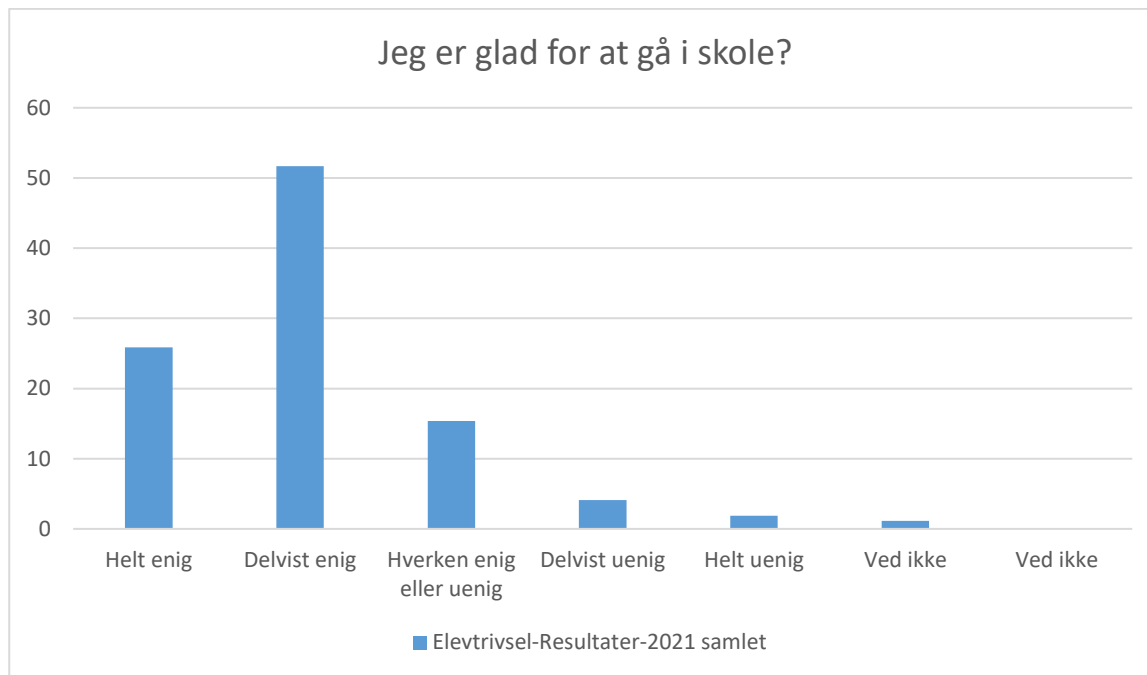

Øvrig

Elevtrivsel-Resultater-2021 samlet; Gennemsnit: 4, spredning: 0,9

Svarmulighed	Elevtrivsel-Resultater-2021 samlet: Antal	Elevtrivsel-Resultater-2021 samlet: Andel (%)
Ikke besvaret	0	-
Helt enig	69	26
Delvist enig	138	52
Hverken enig eller uenig	41	15
Delvist uenig	11	4
Helt uenig	5	2
Ved ikke	3	1
Ved ikke	0	0
Total	267	-