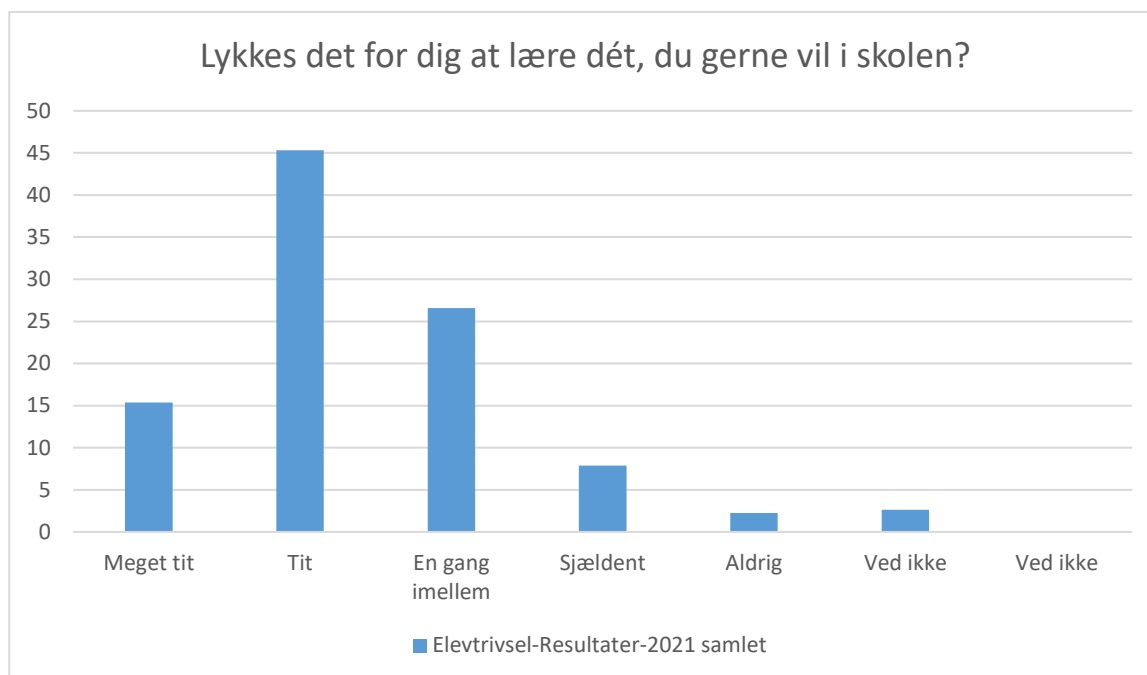

Elevtrivsel-Resultater-2021 samlet; Gennemsnit: 3,7, spredning: 0,9

Svarmulighed	Elevtrivsel-Resultater-2021 Antal	Antal	Andel (%)
Ikke besvaret		0	-
Meget tit		41	15
Tit		121	45
En gang imellem		71	27
Sjældent		21	8
Aldrig		6	2
Ved ikke		7	3
Ved ikke		0	0
Total		267	-