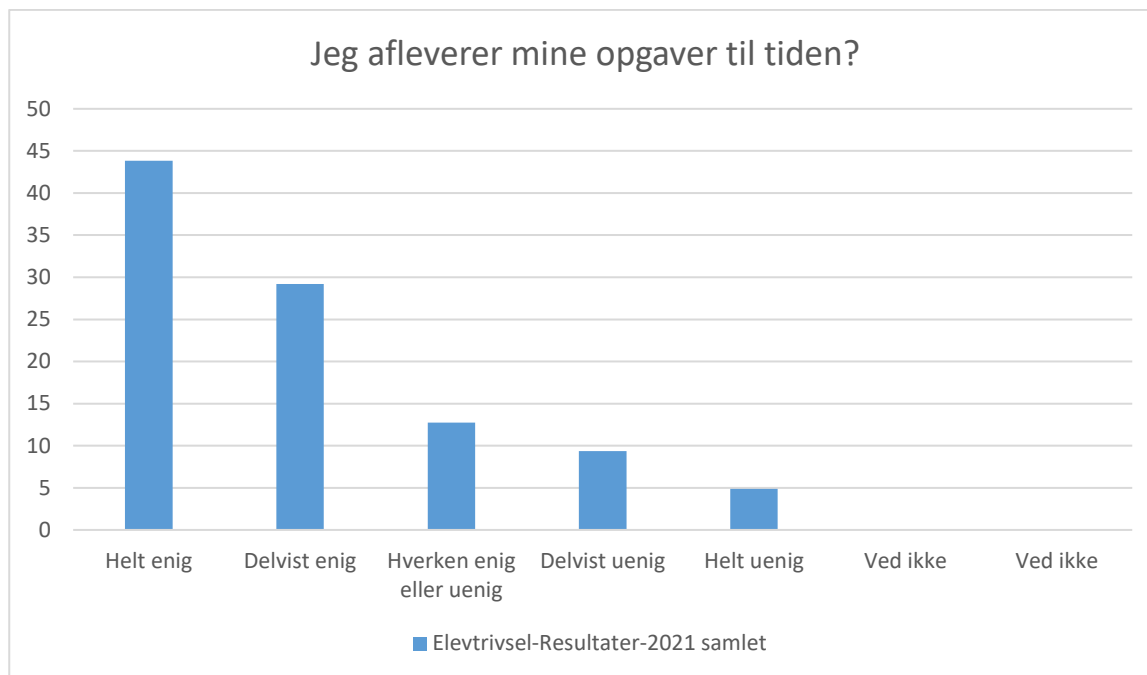

Faglig individuel trivsel

Elevtrivsel-Resultater-2021 samlet; Gennemsnit: 3,8, spredning: 0,9

Svarmulighed	Elevtrivsel-Resultater-2021 samlet: Antal	Elevtrivsel-Resultater-2021 samlet: Andel (%)
Ikke besvaret	0	-
Helt enig	49	18
Deltvist enig	131	49
Hverken enig eller uenig	64	24
Deltvist uenig	15	6
Helt uenig	6	2
Ved ikke	2	1
Ved ikke	0	0
Total	267	-

Elevtrivsel-Resultater-2021 samlet; Gennemsnit: 3,5, spredning: 1

Svarmulighed	Elevtrivsel-Resultater-2021 samlet: Antal	Elevtrivsel-Resultater-2021 samlet: Andel (%)
Ikke besvaret	0	-
Helt enig	43	16
Delvist enig	102	38
Hverken enig eller uenig	81	30
Delvist uenig	31	12
Helt uenig	9	3
Ved ikke	1	0
Ved ikke	0	0
Total	267	-