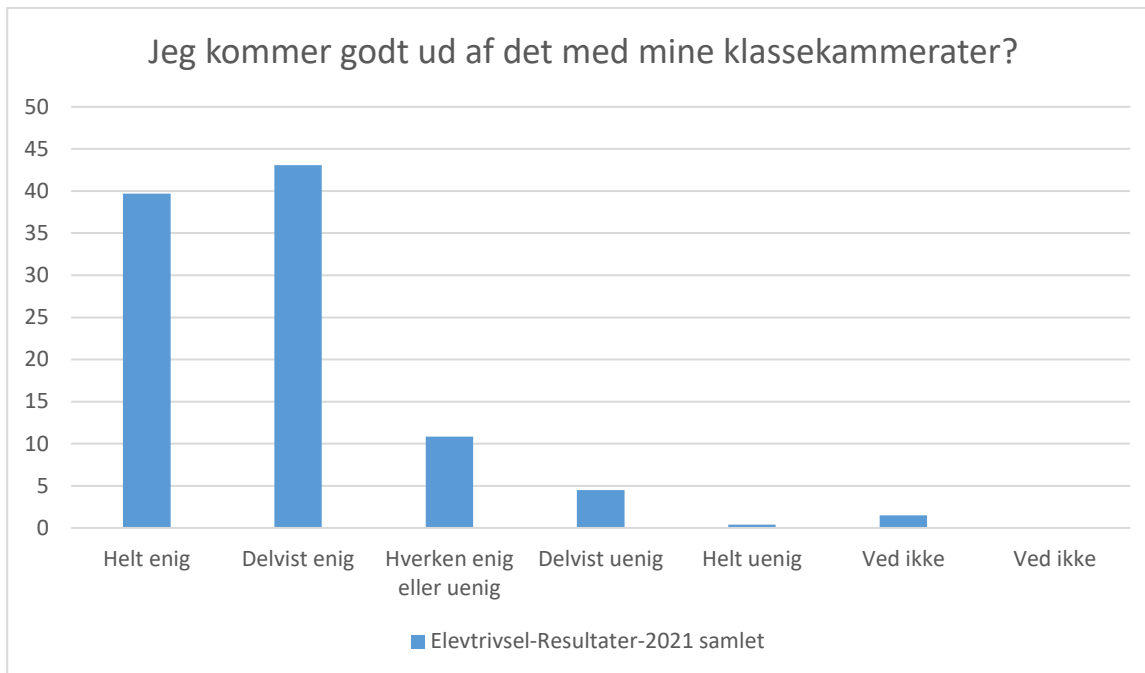

Elevtrivsel-Resultater-2021 samlet; Gennemsnit: 3,7, spredning: 0,9

Svarmulighed	Elevtrivsel-Resultater-2021 Antal	Antal	Andel (%)
Ikke besvaret		0	-
Meget tit		41	15
Tit		121	45
En gang imellem		71	27
Sjældent		21	8
Aldrig		6	2
Ved ikke		7	3
Ved ikke		0	0
Total		267	-

Social trivsel

Elevtrivsel-Resultater-2021 samlet; Gennemsnit: 4, spredning: 0,9

Svarmulighed	Elevtrivsel-Resultater-2021 samlet: Antal	Elevtrivsel-Resultater-2021 samlet: Andel (%)
Ikke besvaret	0	-
Helt enig	88	33
Delvist enig	107	40
Hverken enig eller uenig	49	18
Delvist uenig	17	6
Helt uenig	3	1
Ved ikke	3	1
Ved ikke	0	0
Total	267	-

Elevtrivsel-Resultater-2021 samlet; Gennemsnit: 4,3, spredning: 0,7

Svarmulighed	Elevtrivsel-Resultater-2021 samlet: Antal	Elevtrivsel-Resultater-2021 samlet: Andel (%)
Ikke besvaret	0	-
Helt enig	112	42
Delvist enig	116	43
Hverken enig eller uenig	31	12
Delvist uenig	2	1
Helt uenig	1	0
Ved ikke	5	2
Ved ikke	0	0
Total	267	-