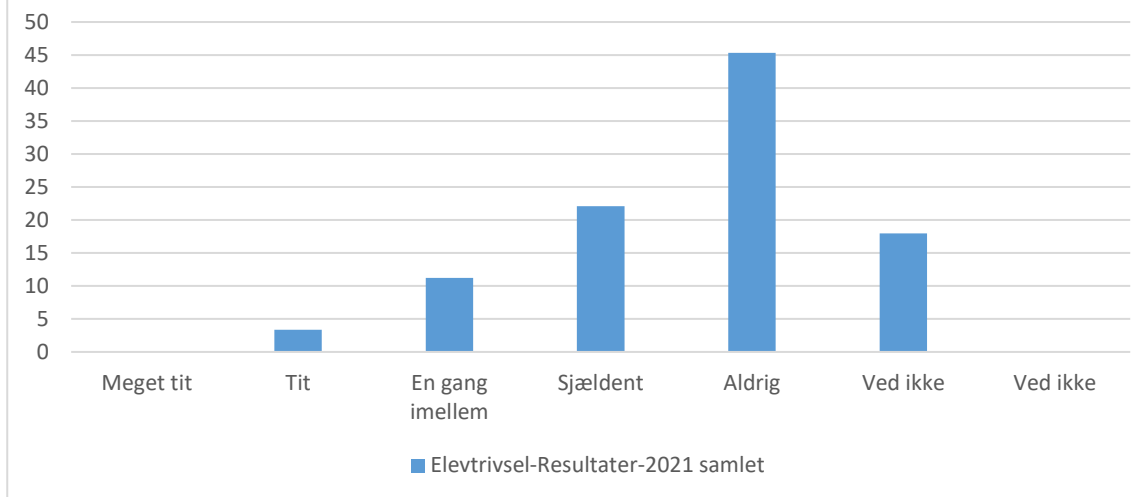

I hvilket omfang har du det seneste år oplevet, at elever eller ansatte på skolen er blevet presset til at gøre ting, som de ikke havde lyst til at gøre?

Elevtrivsel-Resultater-2021 samlet; Gennemsnit: 4,3, spredning: 0,9

Svarmulighed	Elevtrivsel-Resultater-2021 Antal	Antal	Andel (%)
Ikke besvaret	0	0	-
Meget tit	0	0	0
Tit	9	3	3
En gang imellem	30	11	11
Sjældent	59	22	22
Aldrig	121	45	45
Ved ikke	48	18	18
Ved ikke	0	0	0
Total	267	-	-