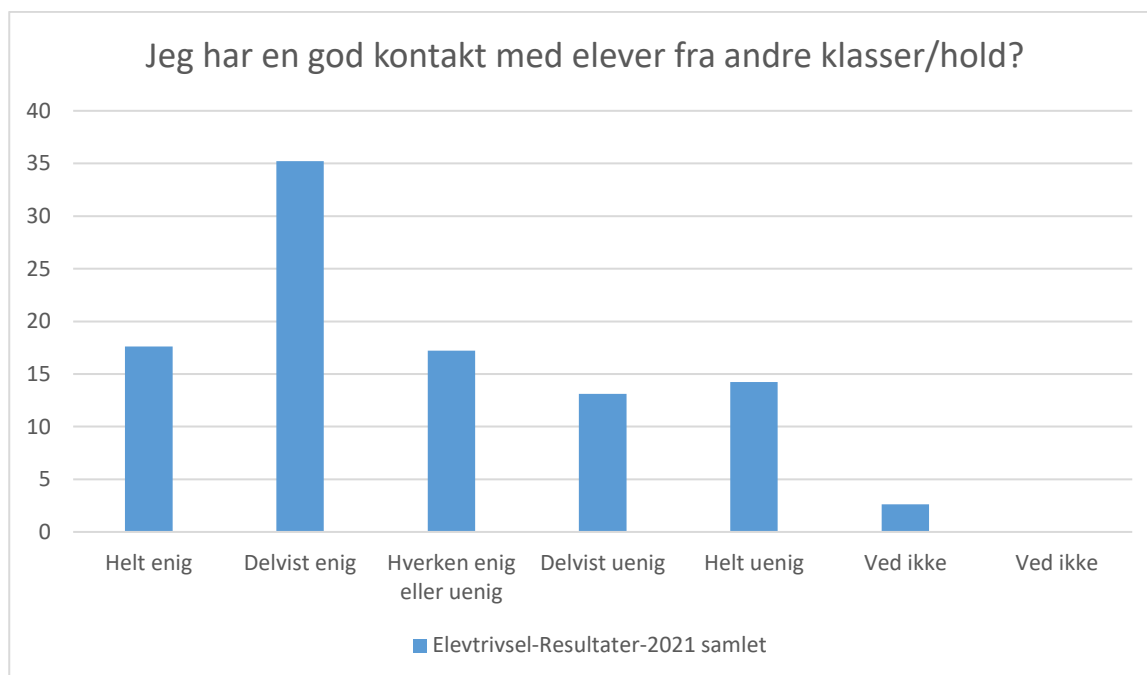

Elevtrivsel-Resultater-2021 samlet; Gennemsnit: 3,3, spredning: 1,3

Svarmulighed	Elevtrivsel-Resultater-2021 samlet: Antal	Elevtrivsel-Resultater-2021 samlet: Andel (%)
Ikke besvaret	0	-
Helt enig	47	18
Delvist enig	94	35
Hverken enig eller uenig	46	17
Delvist uenig	35	13
Helt uenig	38	14
Ved ikke	7	3
Ved ikke	0	0
Total	267	-