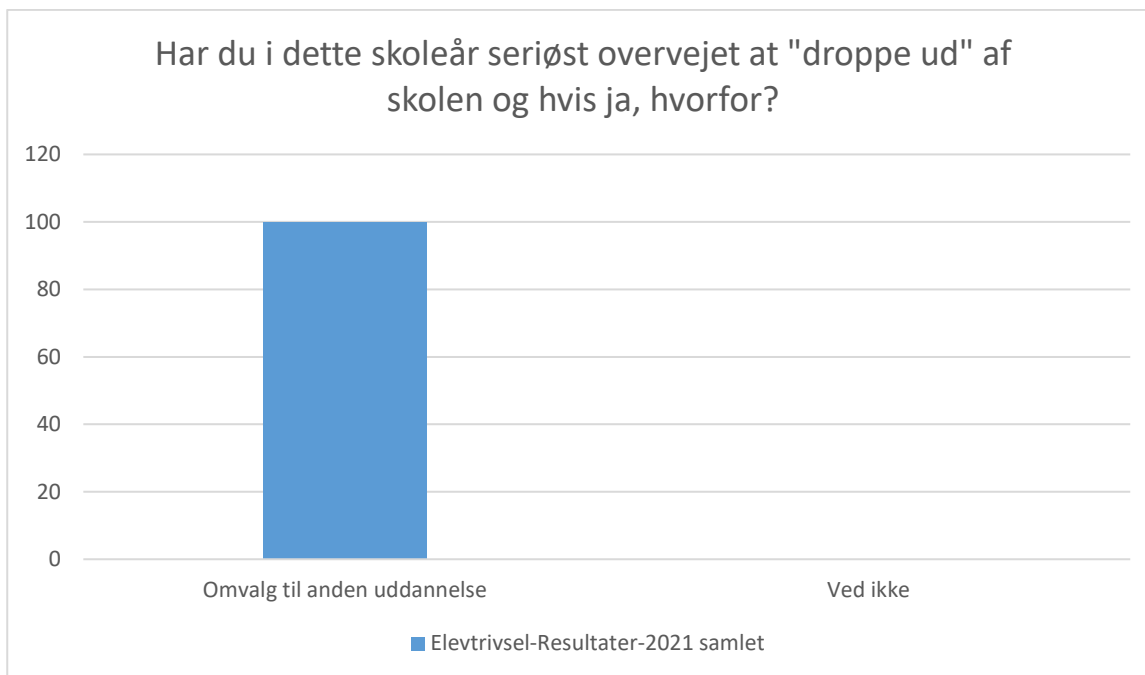

Elevtrivsel-Resultater-2021 samlet; Gennemsnit og spredning kan ikke beregnes.

Svarmulighed	Elevtrivsel-Resultater-2021 samlet: Antal	Elevtrivsel-Resultater-2021 Andel (%)	Samlet:
Ikke besvaret	251	-	-
Omvalg til anden uddannelse	16	100	100
Ved ikke	0	0	0
Total	16		-