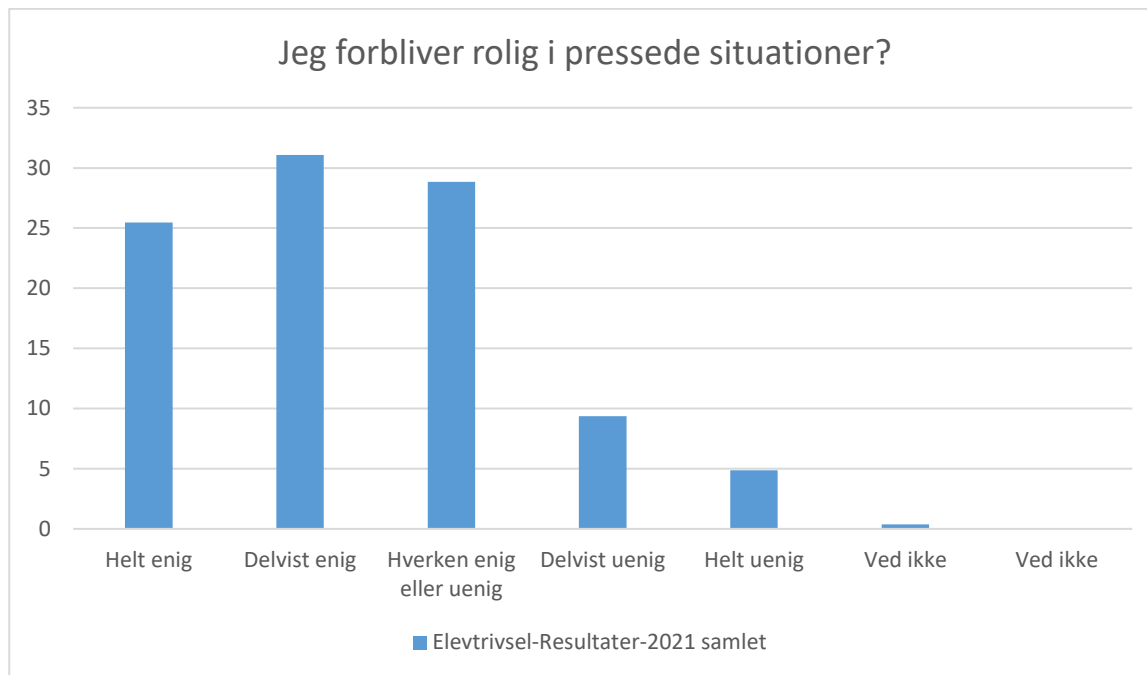

Pres og bekymringer

Elevtrivsel-Resultater-2021 samlet; Gennemsnit: 3,6, spredning: 1,1

Svarmulighed	Elevtrivsel-Resultater-2021 samlet: Antal	Elevtrivsel-Resultater-2021 samlet: Andel (%)
Ikke besvaret	0	-
Helt enig	68	25
Delvist enig	83	31
Hverken enig eller uenig	77	29
Delvist uenig	25	9
Helt uenig	13	5
Ved ikke	1	0
Ved ikke	0	0
Total	267	-