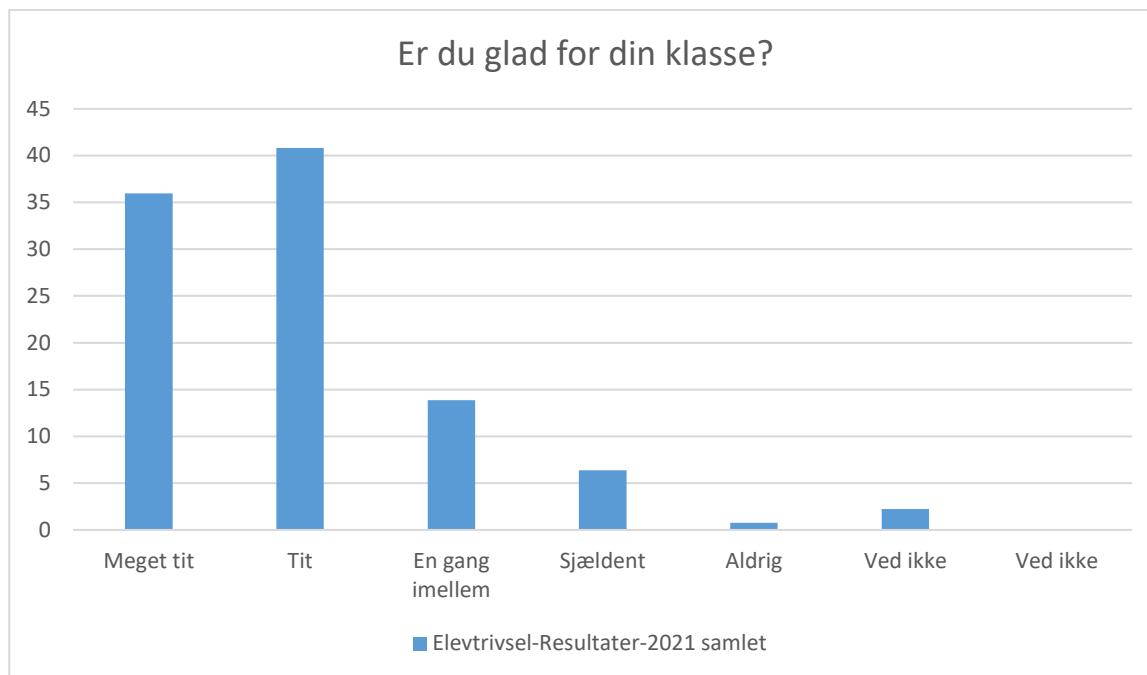

Elevtrivsel-Resultater-2021 samlet; Gennemsnit: 4,1, spredning: 0,9

Svarmulighed	Elevtrivsel-Resultater-2021 Antal	Antal	Andel (%)
Ikke besvaret		0	-
Meget tit		96	36
Tit		109	41
En gang imellem		37	14
Sjældent		17	6
Aldrig		2	1
Ved ikke		6	2
Ved ikke		0	0
Total		267	-