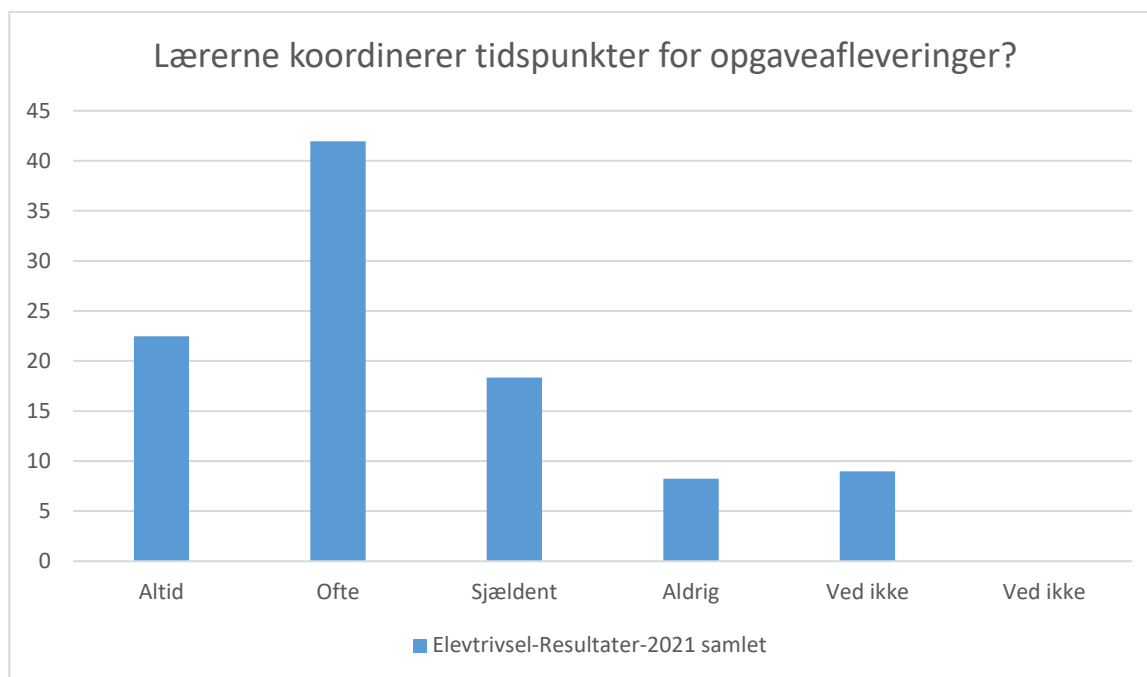

Elevtrivsel-Resultater-2021 samlet; Gennemsnit: 2,9, spredning: 0,9

Svarmulighed	Elevtrivsel-Resultater-2021 Antal	Antal	Andel (%)
Ikke besvaret	0	0	-
Altid	60	22	22
Ofte	112	42	42
Sjældent	49	18	18
Aldrig	22	8	8
Ved ikke	24	9	9
Ved ikke	0	0	0
Total	267