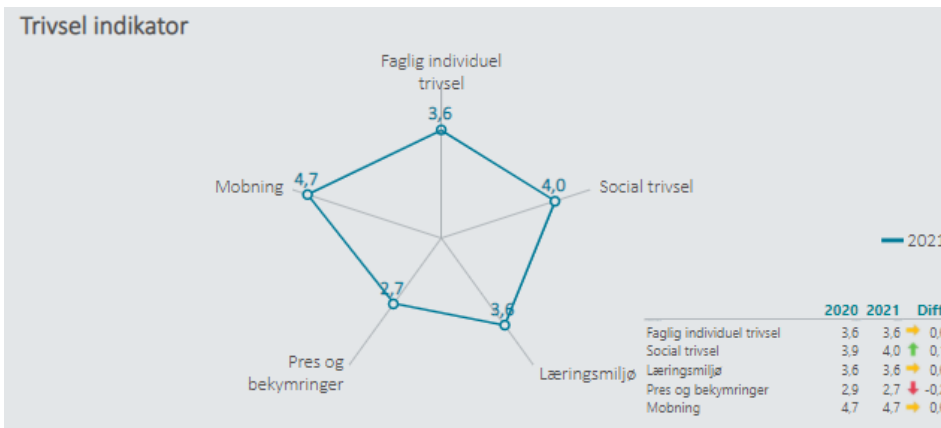

Klasse- og afdelingsbetegnelserne kommer fra uddannelsesstatistik.dk.

Eleven kan under sin besvarelse af spørgeskemaundersøgelsen vælge at springe enkeltspørgsmål over. Nogle institutioner har derfor klassen <uoplyst>, som er en gruppering af alle de elever, som har valgt ikke at opgive deres klasses tilhør.

Datagrundlag

Elevtrivsel-Resultater-2021 samlet

- 1j
- 1k
- 1l
- 1n
- 1p
- 1q
- 2J
- 2k
- 2L
- 2n
- 2P
- 2Q
- 2r

Samlede indikatortal

Nedenfor angives indikatorsvar på en skala fra 1 til 5, hvor 5 er bedst mulige trivsel. Klik på en indikator, for at se de tilhørende svarfordelinger for en valgt afdeling.