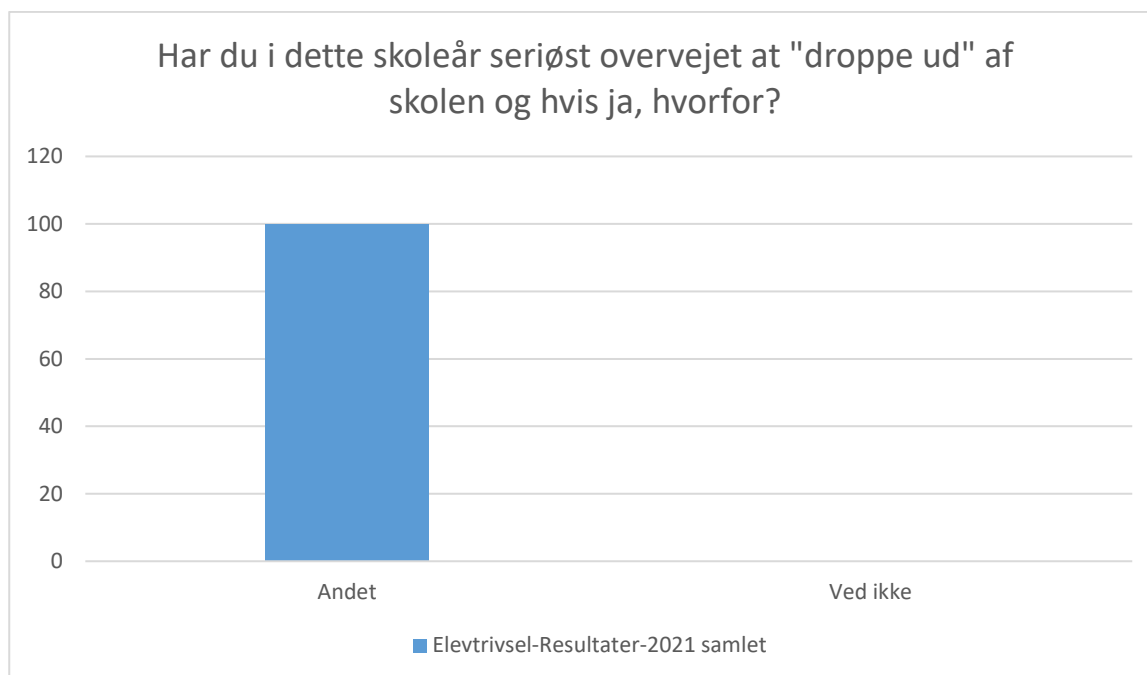

Elevtrivsel-Resultater-2021 samlet; Gennemsnit og spredning kan ikke beregnes.

Svarmulighed	Elevtrivsel-Resultater-2021 Antal	Antal	Andel (%)
Ikke besvaret		250	-
Andet		17	100
Ved ikke		0	0
Total		17	-