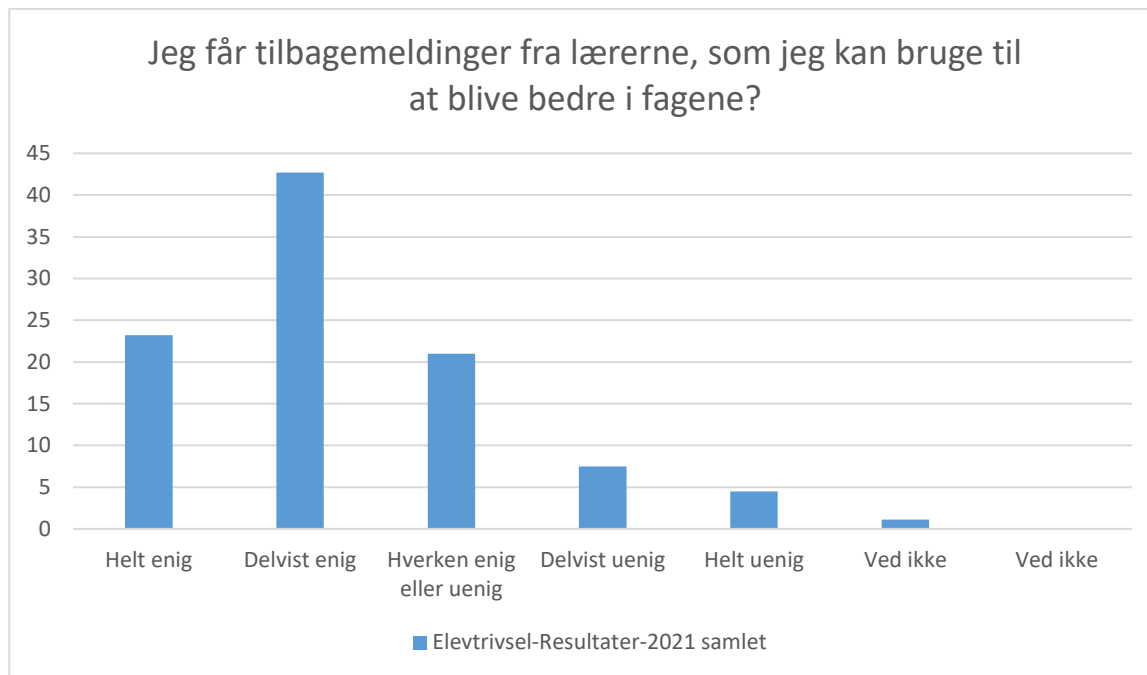

Læringsmiljø

Elevtrivsel-Resultater-2021 samlet; Gennemsnit: 3,7, spredning: 1

Svarmulighed	Elevtrivsel-Resultater-2021 samlet: Antal	Elevtrivsel-Resultater-2021 samlet: Andel (%)
Ikke besvaret	0	-
Helt enig	62	23
Delvist enig	114	43
Hverken enig eller uenig	56	21
Delvist uenig	20	7
Helt uenig	12	4
Ved ikke	3	1
Ved ikke	0	0
Total	267	-