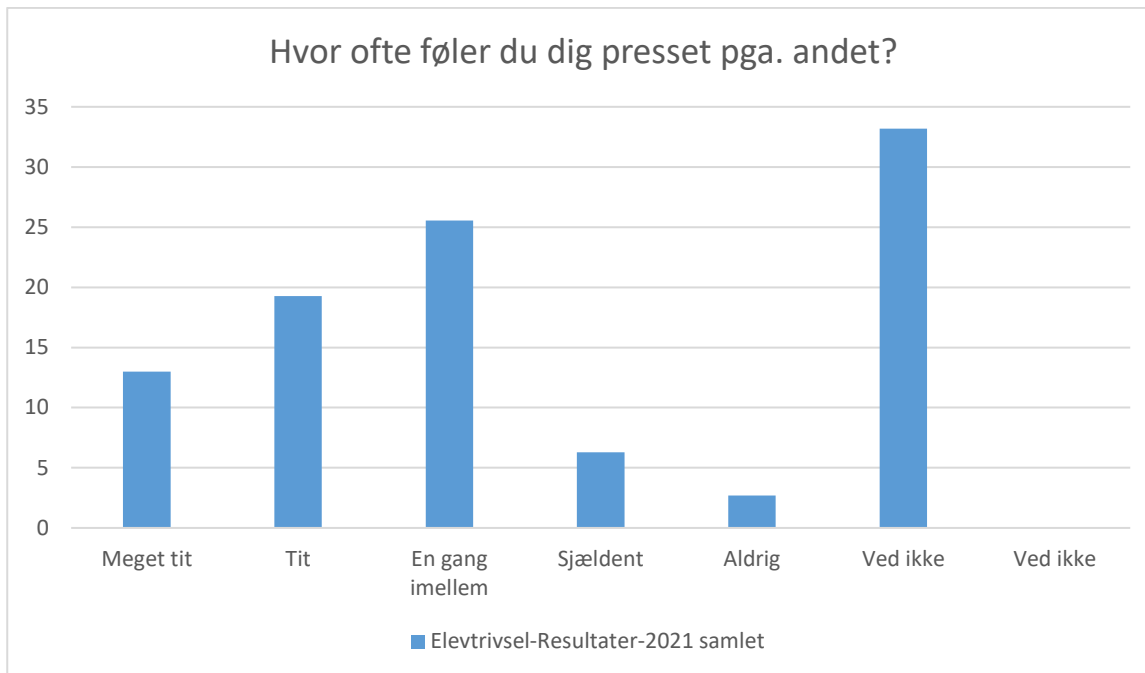

Elevtrivsel-Resultater-2021 samlet; Gennemsnit: 2,5, spredning: 1

Svarmulighed	Elevtrivsel-Resultater-2021 Antal	Antal	Andel (%)
Ikke besvaret		44	-
Meget tit		29	13
Tit		43	19
En gang imellem		57	26
Sjældent		14	6
Aldrig		6	3
Ved ikke		74	33
Ved ikke		0	0
Total		223	-