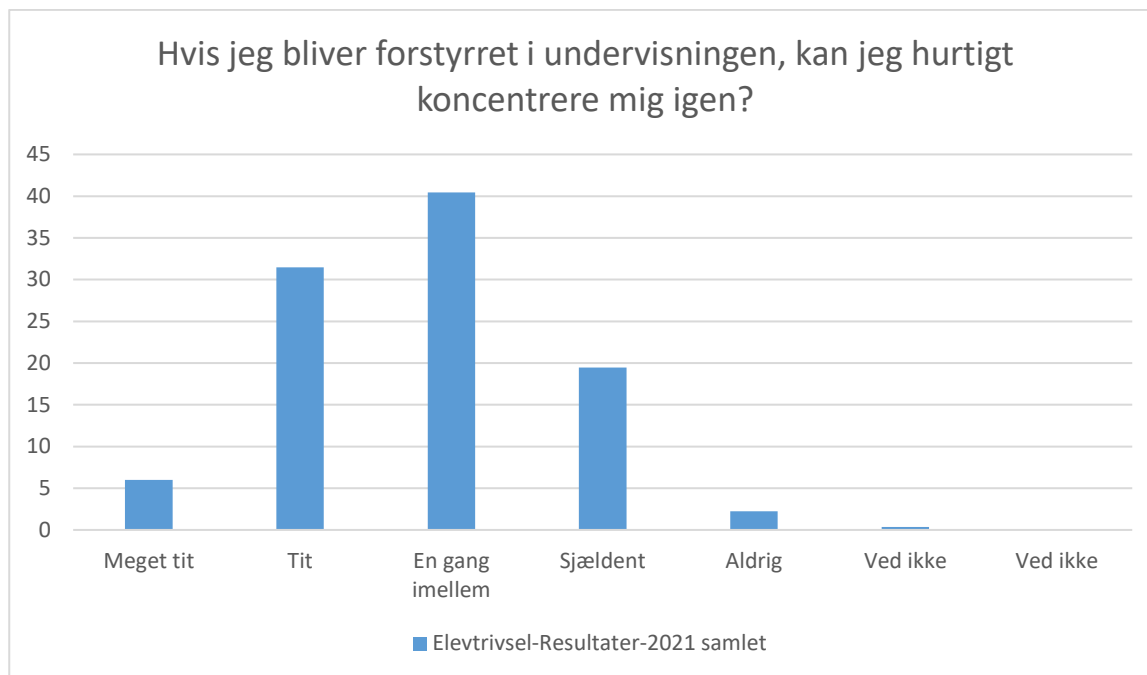

Elevtrivsel-Resultater-2021 samlet; Gennemsnit: 3,2, spredning: 0,9

Svarmulighed	Elevtrivsel-Resultater-2021 Antal	Antal	Andel (%)
Ikke besvaret		0	-
Meget tit		16	6
Tit		84	31
En gang imellem		108	40
Sjældent		52	19
Aldrig		6	2
Ved ikke		1	0
Ved ikke		0	0
Total		267	-