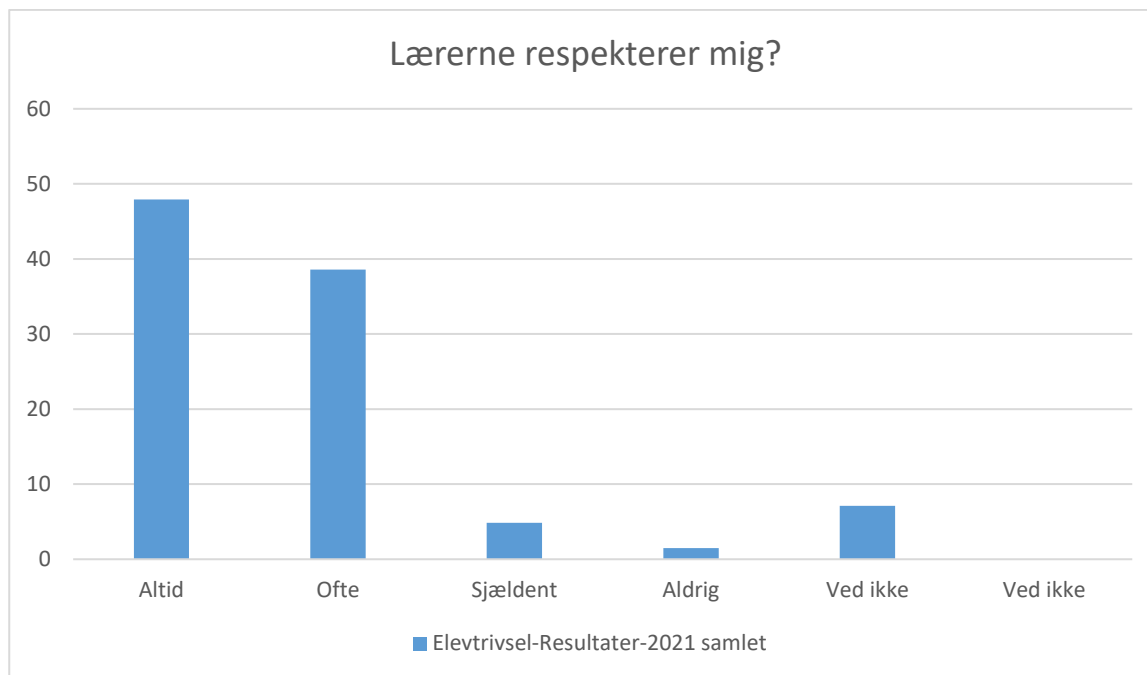

Elevtrivsel-Resultater-2021 samlet; Gennemsnit: 3,4, spredning: 0,7

Svarmulighed	Elevtrivsel-Resultater-2021 Antal	Antal	Andel (%)
Ikke besvaret	0	0	-
Altid	128	128	48
Ofte	103	103	39
Sjældent	13	13	5
Aldrig	4	4	1
Ved ikke	19	19	7
Ved ikke	0	0	0
Total	267	267	-