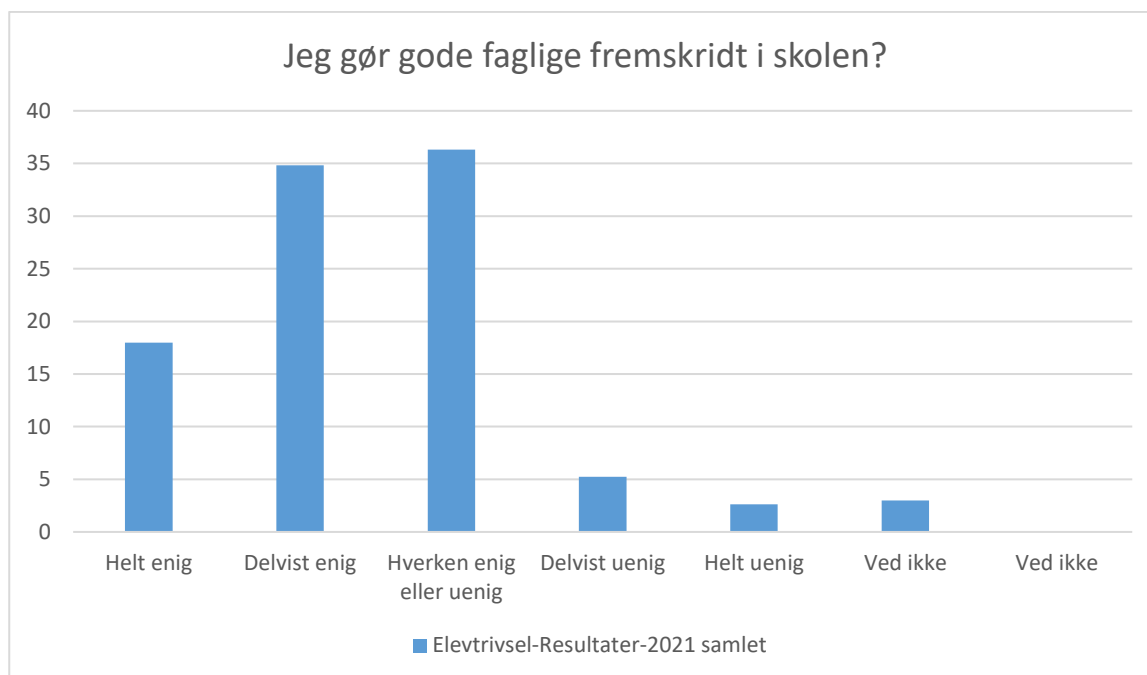

Elevtrivsel-Resultater-2021 samlet; Gennemsnit: 3,6, spredning: 0,9

Svarmulighed	Elevtrivsel-Resultater-2021 samlet: Antal	Elevtrivsel-Resultater-2021 samlet: Andel (%)
Ikke besvaret	0	-
Helt enig	48	18
Delvist enig	93	35
Hverken enig eller uenig	97	36
Delvist uenig	14	5
Helt uenig	7	3
Ved ikke	8	3
Ved ikke	0	0
Total	267	-