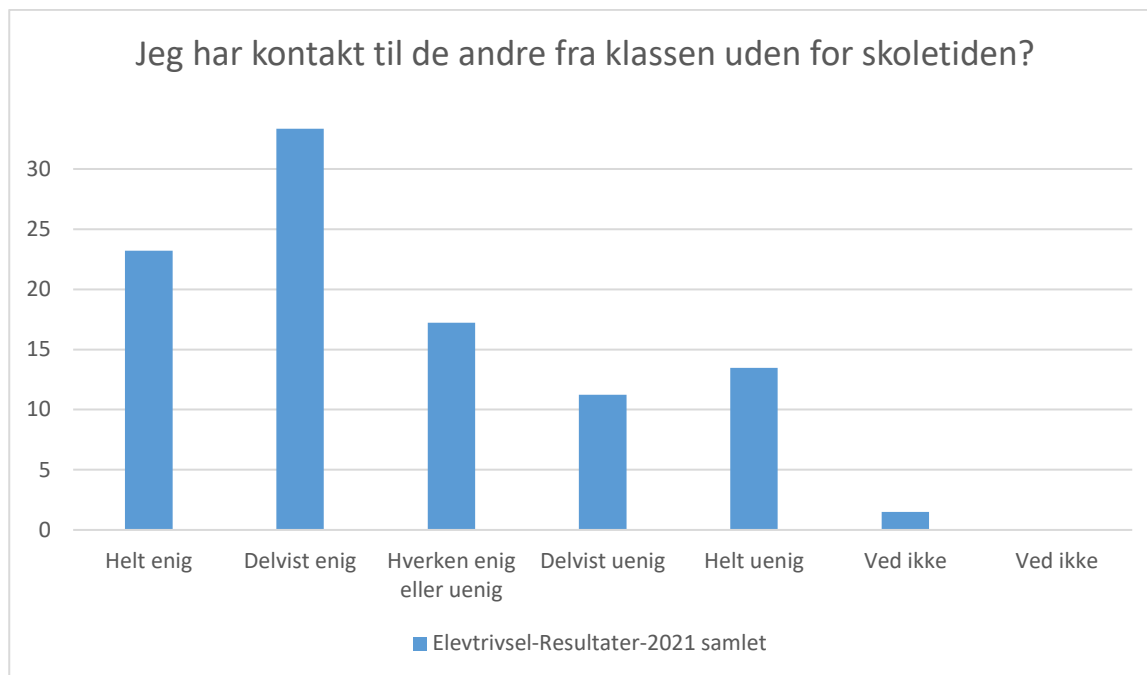

Elevtrivsel-Resultater-2021 samlet; Gennemsnit: 3,4, spredning: 1,3

Svarmulighed	Elevtrivsel-Resultater-2021 samlet: Antal	Elevtrivsel-Resultater-2021 samlet: Andel (%)
Ikke besvaret	0	-
Helt enig	62	23
Delvist enig	89	33
Hverken enig eller uenig	46	17
Delvist uenig	30	11
Helt uenig	36	13
Ved ikke	4	1
Ved ikke	0	0
Total	267	-