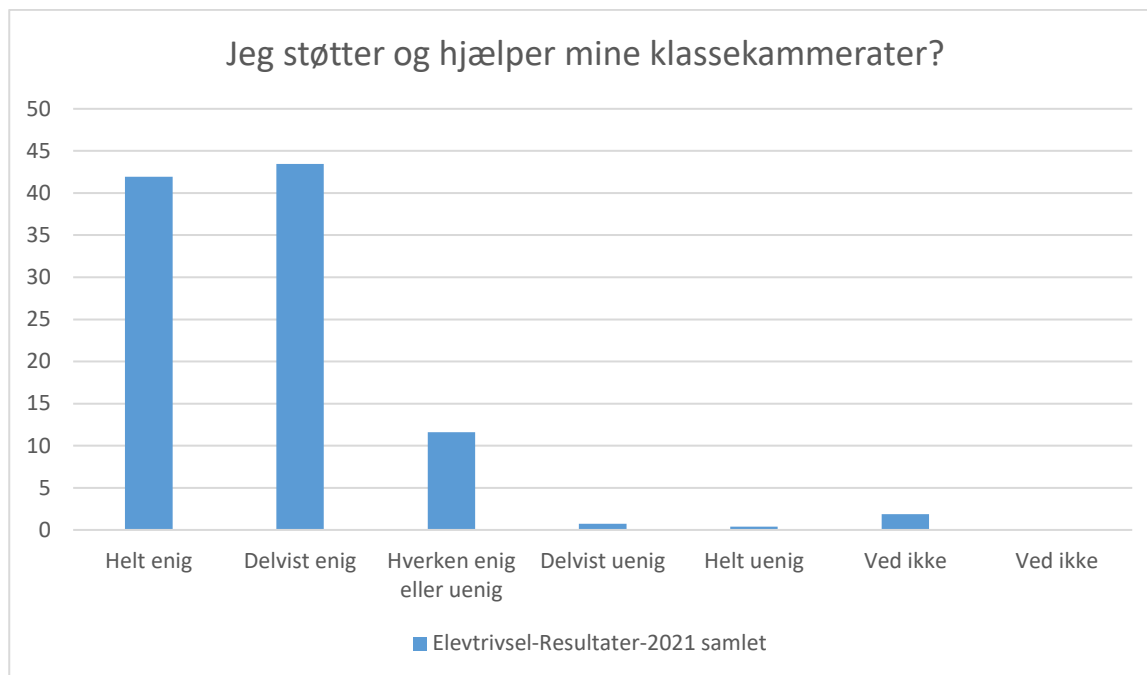

Elevtrivsel-Resultater-2021 samlet; Gennemsnit: 4, spredning: 0,8

Svarmulighed	Elevtrivsel-Resultater-2021 Antal	Eletrivsel-Resultater-2021 samlet:	Elevtrivsel-Resultater-2021 samlet: Andel (%)
Ikke besvaret		0	-
Meget tit		64	24
Tit		135	51
En gang imellem		59	22
Sjældent		6	2
Aldrig		2	1
Ved ikke		1	0
Ved ikke		0	0
Total		267	-

Elevtrivsel-Resultater-2021 samlet; Gennemsnit: 3,7, spredning: 0,9

Svarmulighed	Elevtrivsel-Resultater-2021 Antal	Antal	Andel (%)
Ikke besvaret		0	-
Meget tit		41	15
Tit		121	45
En gang imellem		71	27
Sjældent		21	8
Aldrig		6	2
Ved ikke		7	3
Ved ikke		0	0
Total		267	-

Social trivsel

Elevtrivsel-Resultater-2021 samlet; Gennemsnit: 4, spredning: 0,9

Svarmulighed	Elevtrivsel-Resultater-2021 samlet: Antal	Elevtrivsel-Resultater-2021 samlet: Andel (%)
Ikke besvaret	0	-
Helt enig	88	33
Delvist enig	107	40
Hverken enig eller uenig	49	18
Delvist uenig	17	6
Helt uenig	3	1
Ved ikke	3	1
Ved ikke	0	0
Total	267	-