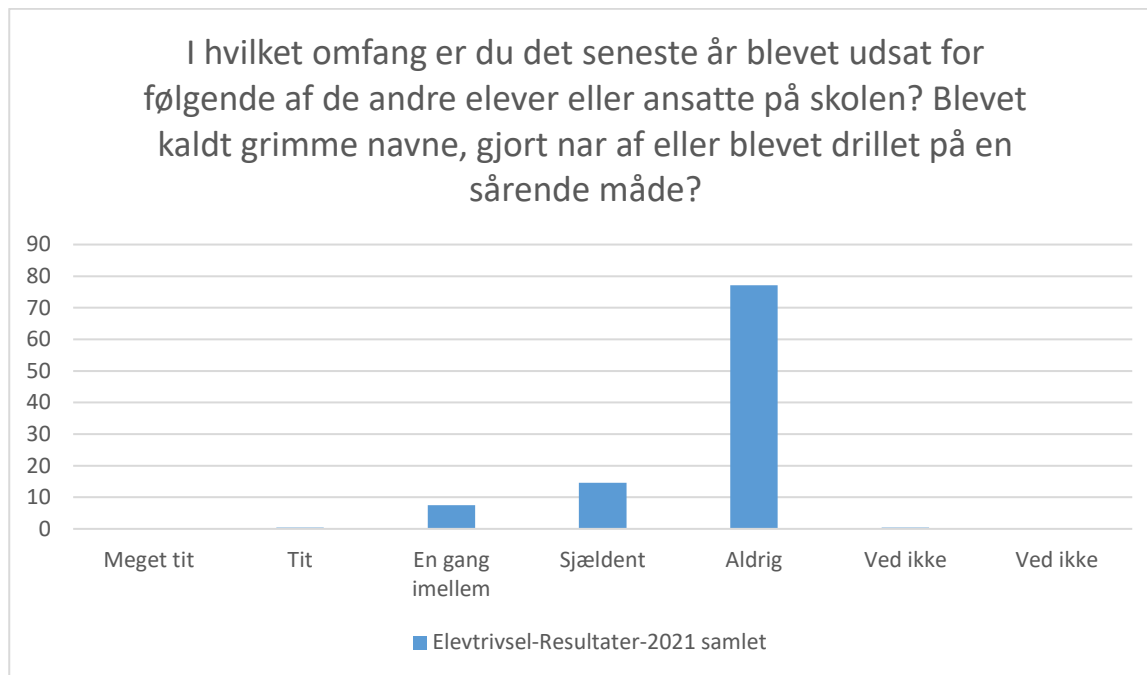

Mobning

Elevtrivsel-Resultater-2021 samlet; Gennemsnit: 4,7, spredning: 0,6

Svarmulighed	Elevtrivsel-Resultater-2021 Antal	Antal	Andel (%)
Ikke besvaret		0	-
Meget tit		0	0
Tit		1	0
En gang imellem		20	7
Sjældent		39	15
Aldrig		206	77
Ved ikke		1	0
Ved ikke		0	0
Total		267	-