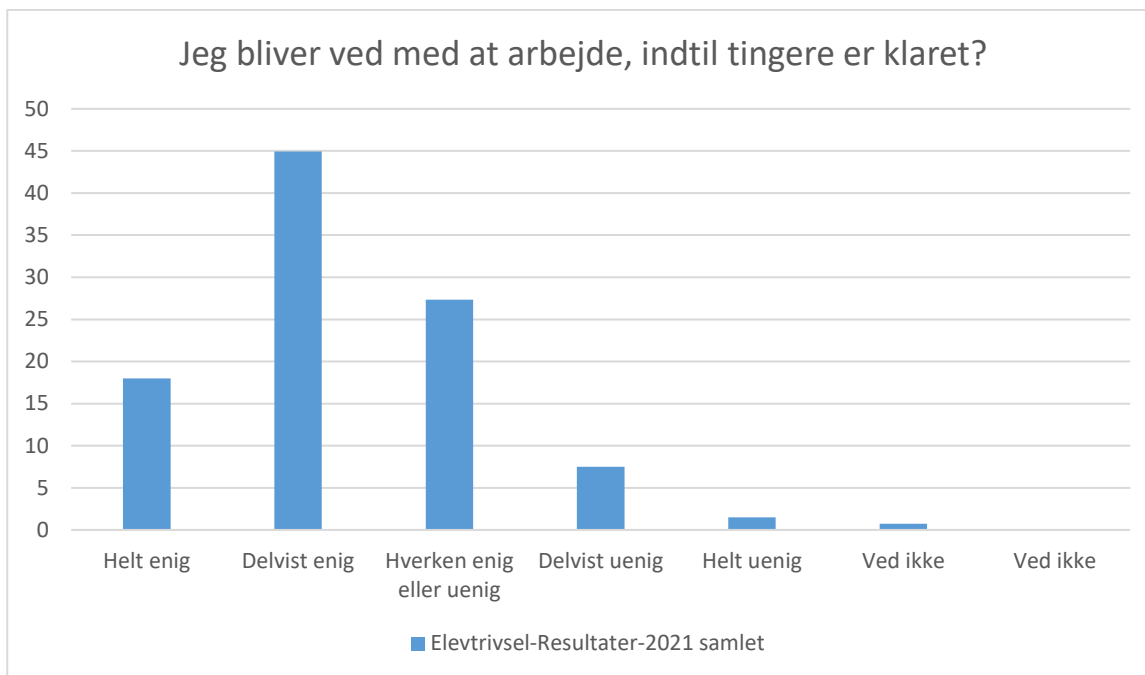

Elevtrivsel-Resultater-2021 samlet; Gennemsnit: 3,7, spredning: 0,9

Svarmulighed	Elevtrivsel-Resultater-2021 samlet: Antal	Elevtrivsel-Resultater-2021 samlet: Andel (%)
Ikke besvaret	0	-
Helt enig	48	18
Delvist enig	120	45
Hverken enig eller uenig	73	27
Delvist uenig	20	7
Helt uenig	4	1
Ved ikke	2	1
Ved ikke	0	0
Total	267	-