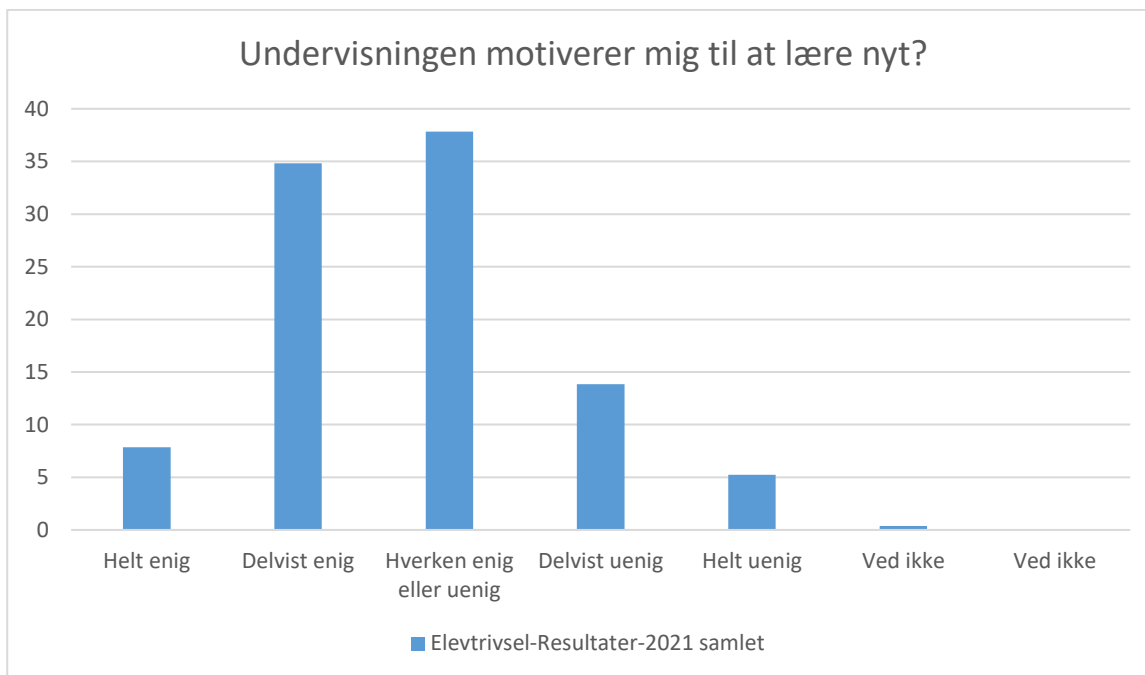

Læringsmiljø

Elevtrivsel-Resultater-2021 samlet; Gennemsnit: 3,7, spredning: 1

Svarmulighed	Elevtrivsel-Resultater-2021 samlet: Antal	Elevtrivsel-Resultater-2021 samlet: Andel (%)
Ikke besvaret	0	-
Helt enig	62	23
Delvist enig	114	43
Hverken enig eller uenig	56	21
Delvist uenig	20	7
Helt uenig	12	4
Ved ikke	3	1
Ved ikke	0	0
Total	267	-

Elevtrivsel-Resultater-2021 samlet; Gennemsnit: 3,1, spredning: 1,1

Svarmulighed	Elevtrivsel-Resultater-2021 samlet: Antal	Elevtrivsel-Resultater-2021 samlet: Andel (%)
Ikke besvaret	0	-
Helt enig	28	10
Delvist enig	70	26
Hverken enig eller uenig	89	33
Delvist uenig	46	17
Helt uenig	26	10
Ved ikke	8	3
Ved ikke	0	0
Total	267	-

Lærerne sørger for, at elevernes ideer bliver brugt i undervisningen?

Elevtrivsel-Resultater-2021 samlet; Gennemsnit: 3,2, spredning: 1,1

Svarmulighed	Elevtrivsel-Resultater-2021 samlet: Antal	Elevtrivsel-Resultater-2021 samlet: Andel (%)
Ikke besvaret	0	-
Helt enig	24	9
Delvist enig	87	33
Hverken enig eller uenig	84	31
Delvist uenig	41	15
Helt uenig	22	8
Ved ikke	9	3
Ved ikke	0	0
Total	267	-