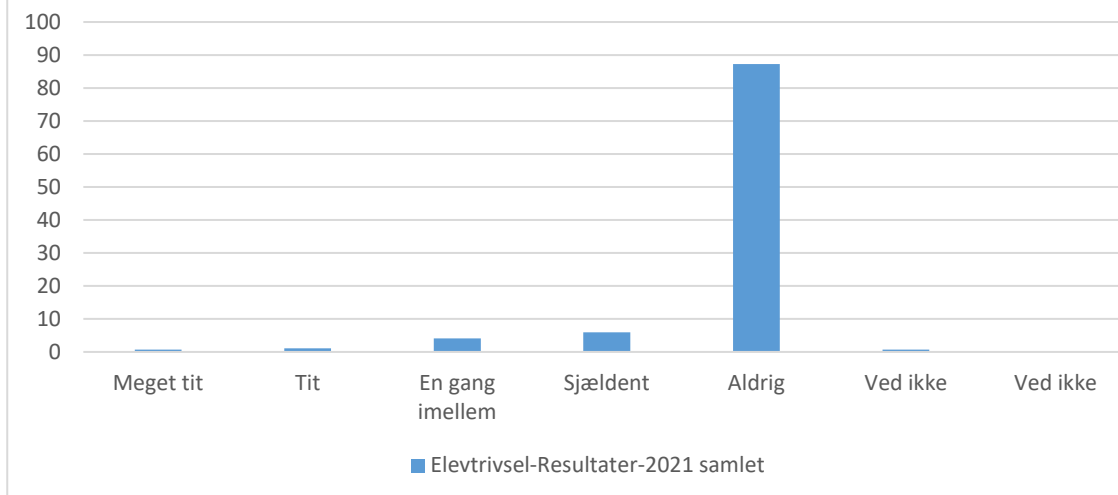

I hvilket omfang er du det seneste år blevet udsat for følgende af de andre elever eller ansatte på skolen? Blevet udsat for uønsket seksuel opmærksomhed?

Elevtrivsel-Resultater-2021 samlet; Gennemsnit: 4,8, spredning: 0,6

Svarmulighed	Elevtrivsel-Resultater-2021 Antal	Samlet: Elevtrivsel-Resultater-2021 samlet: Andel (%)
Ikke besvaret	0	-
Meget tit	2	1
Tit	3	1
En gang imellem	11	4
Sjældent	16	6
Aldrig	233	87
Ved ikke	2	1
Ved ikke	0	0
Total	267	-