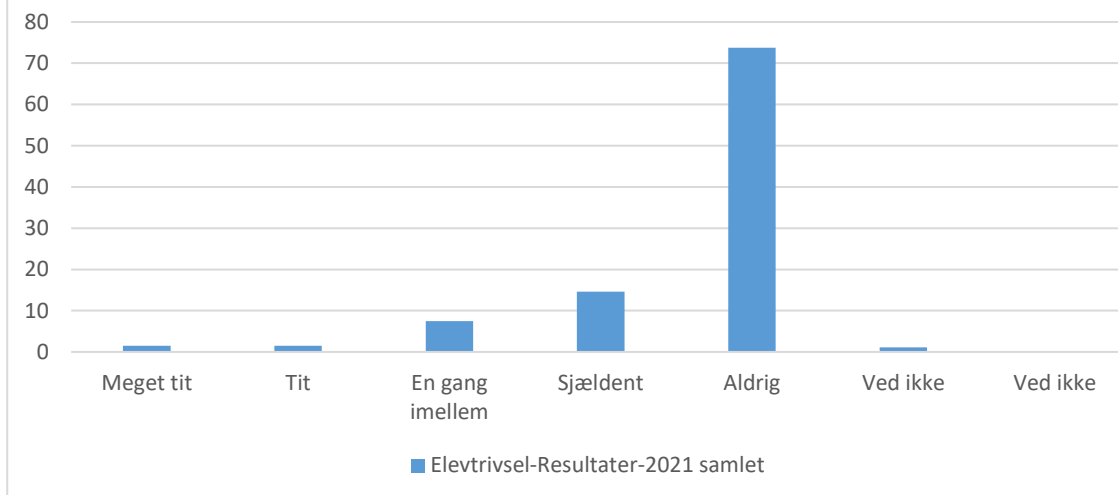

I hvilket omfang er du det seneste år blevet udsat for følgende af de andre elever eller ansatte på skolen? Blevet udsat for uønsket psykisk eller fysisk opmærksomhed?

Elevtrivsel-Resultater-2021 samlet; Gennemsnit: 4,6, spredning: 0,8

Svarmulighed	Elevtrivsel-Resultater-2021 Antal	Antal	Andel (%)
Ikke besvaret		0	-
Meget tit		4	1
Tit		4	1
En gang imellem		20	7
Sjældent		39	15
Aldrig		197	74
Ved ikke		3	1
Ved ikke		0	0
Total		267	-