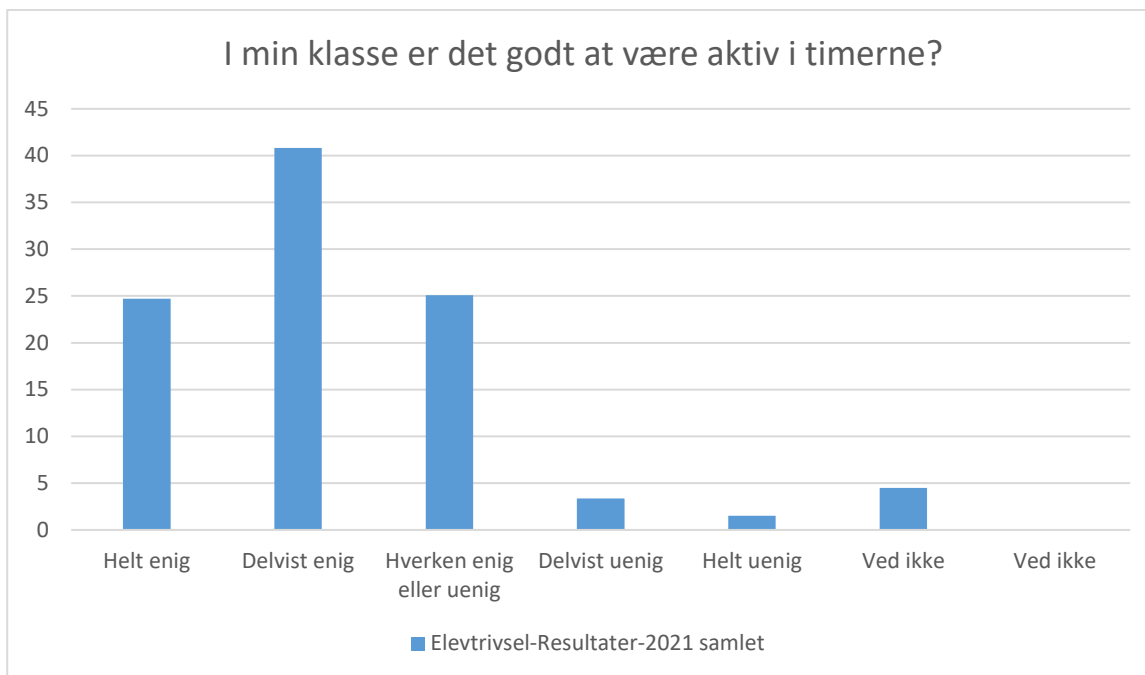

Elevtrivsel-Resultater-2021 samlet; Gennemsnit: 3,9, spredning: 0,9

Svarmulighed	Elevtrivsel-Resultater-2021 samlet: Antal	Elevtrivsel-Resultater-2021 samlet: Andel (%)
Ikke besvaret	0	-
Helt enig	66	25
Delvist enig	109	41
Hverken enig eller uenig	67	25
Delvist uenig	9	3
Helt uenig	4	1
Ved ikke	12	4
Ved ikke	0	0
Total	267	-