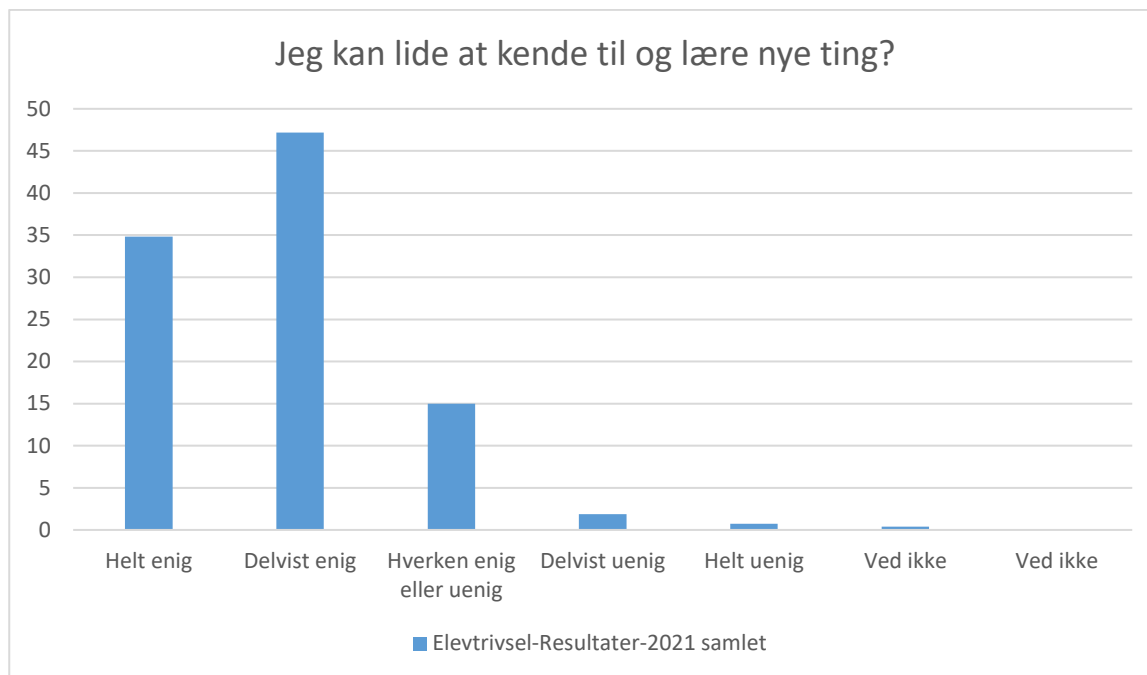

Elevtrivsel-Resultater-2021 samlet; Gennemsnit: 4,1, spredning: 0,8

Svarmulighed	Elevtrivsel-Resultater-2021 samlet: Antal	Elevtrivsel-Resultater-2021 samlet: Andel (%)
Ikke besvaret	0	-
Helt enig	93	35
Delvist enig	126	47
Hverken enig eller uenig	40	15
Delvist uenig	5	2
Helt uenig	2	1
Ved ikke	1	0
Ved ikke	0	0
Total	267	-