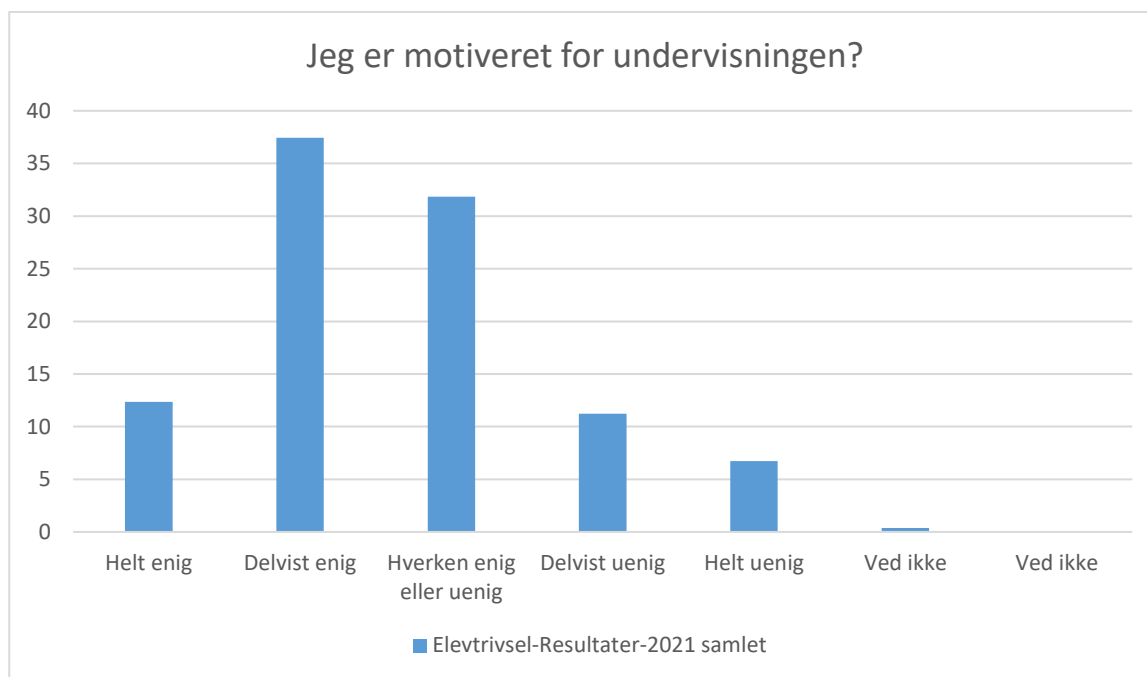

Elevtrivsel-Resultater-2021 samlet; Gennemsnit: 3,4, spredning: 1,1

Svarmulighed	Elevtrivsel-Resultater-2021 samlet: Antal	Elevtrivsel-Resultater-2021 samlet: Andel (%)
Ikke besvaret	0	-
Helt enig	33	12
Delvist enig	100	37
Hverken enig eller uenig	85	32
Delvist uenig	30	11
Helt uenig	18	7
Ved ikke	1	0
Ved ikke	0	0
Total	267	-