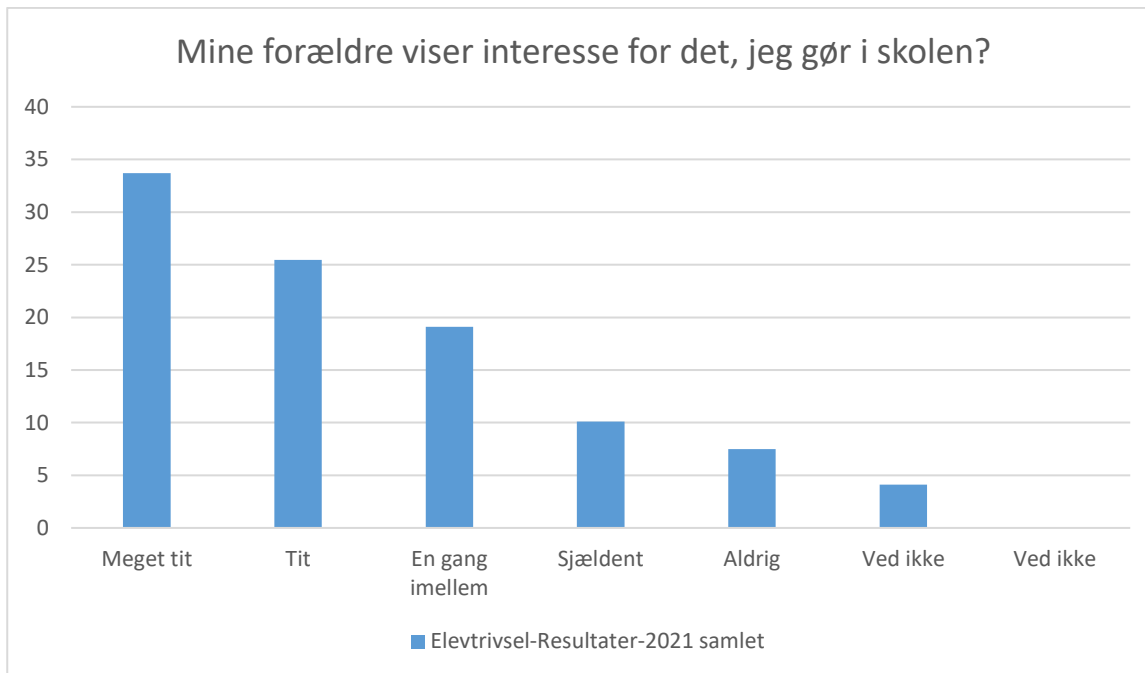

Elevtrivsel-Resultater-2021 samlet; Gennemsnit: 3,7, spredning: 1,3

Svarmulighed	Elevtrivsel-Resultater-2021 Antal	Antal	Andel (%)
Ikke besvaret		0	-
Meget tit		90	34
Tit		68	25
En gang imellem		51	19
Sjældent		27	10
Aldrig		20	7
Ved ikke		11	4
Ved ikke		0	0
Total		267	-