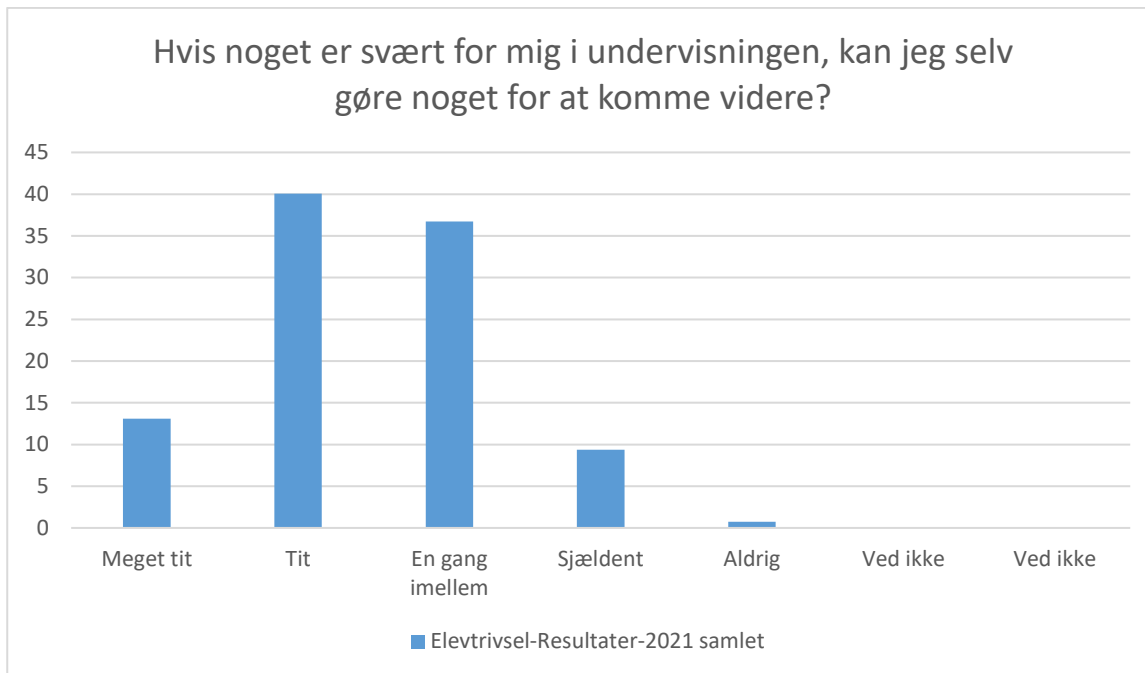

Elevtrivsel-Resultater-2021 samlet; Gennemsnit: 3,6, spredning: 0,9

Svarmulighed	Elevtrivsel-Resultater-2021 Antal	Antal	Andel (%)
Ikke besvaret		0	-
Meget tit		35	13
Tit		107	40
En gang imellem		98	37
Sjældent		25	9
Aldrig		2	1
Ved ikke		0	0
Ved ikke		0	0
Total		267	-