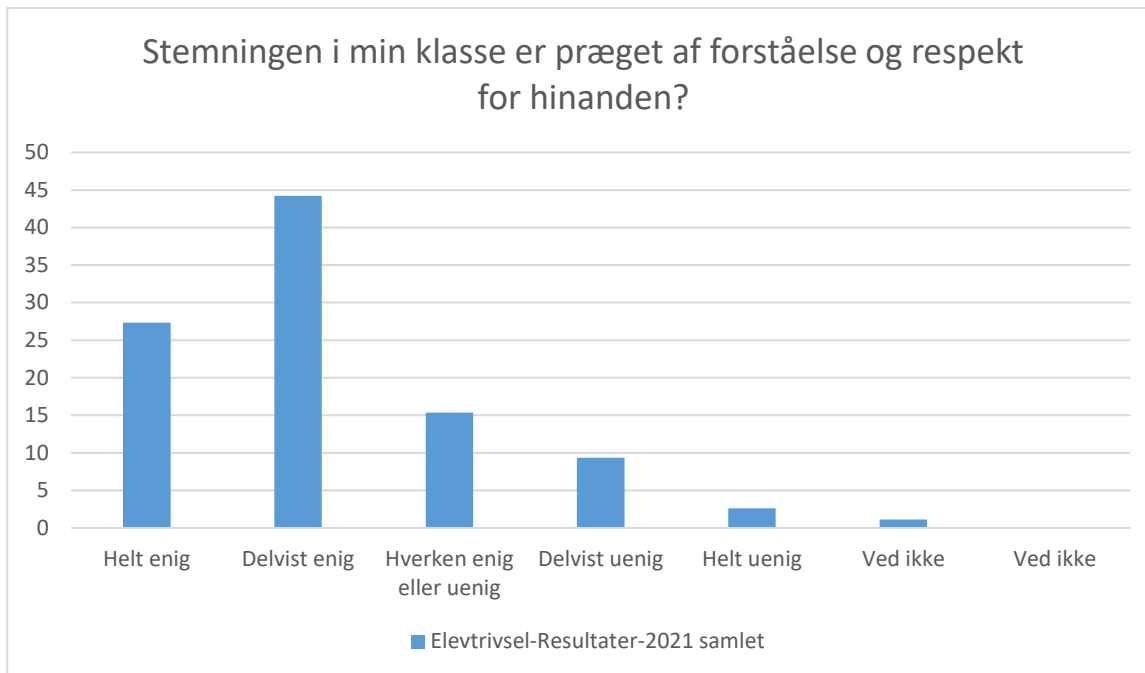

Elevtrivsel-Resultater-2021 samlet; Gennemsnit: 3,9, spredning: 1

Svarmulighed	Elevtrivsel-Resultater-2021 samlet: Antal	Elevtrivsel-Resultater-2021 samlet: Andel (%)
Ikke besvaret	0	-
Helt enig	73	27
Delvist enig	118	44
Hverken enig eller uenig	41	15
Delvist uenig	25	9
Helt uenig	7	3
Ved ikke	3	1
Ved ikke	0	0
Total	267	-