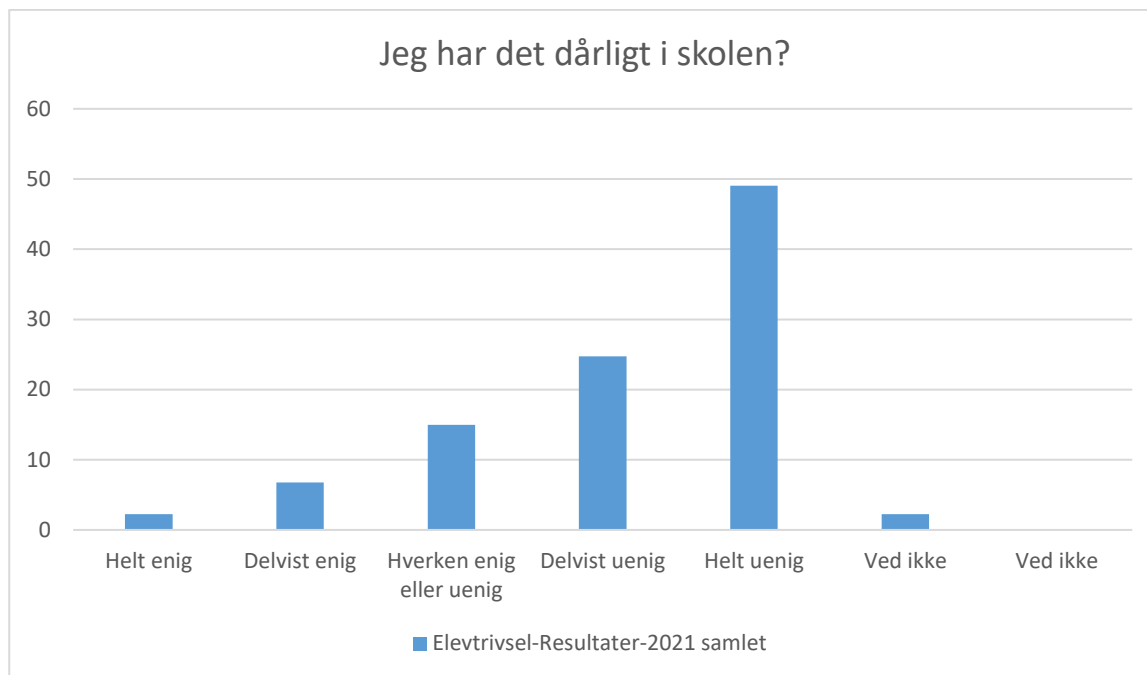

Elevtrivsel-Resultater-2021 samlet; Gennemsnit: 4,1, spredning: 1,1

Svarmulighed	Elevtrivsel-Resultater-2021 samlet: Antal	Elevtrivsel-Resultater-2021 samlet: Andel (%)
Ikke besvaret	0	-
Helt enig	6	2
Delvist enig	18	7
Hverken enig eller uenig	40	15
Delvist uenig	66	25
Helt uenig	131	49
Ved ikke	6	2
Ved ikke	0	0
Total	267	-