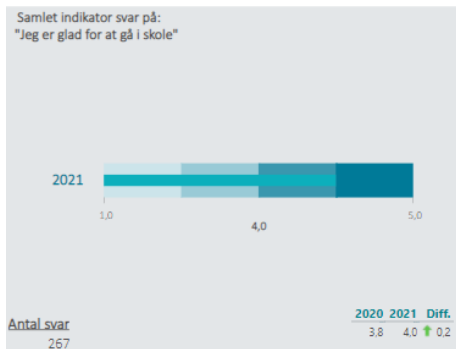

Klasse- og afdelingsbetegnelserne kommer fra uddannelsesstatistik.dk.

Eleven kan under sin besvarelse af spørgeskemaundersøgelsen vælge at springe enkeltspørgsmål over. Nogle institutioner har derfor klassen <uoplyst>, som er en gruppering af alle de elever, som har valgt ikke at opgive deres klasses tilhør.

Datagrundlag

Elevtrivsel-Resultater-2021 samlet

- 1j
- 1k
- 1l
- 1n
- 1p
- 1q
- 2J
- 2k
- 2L
- 2n
- 2P
- 2Q
- 2r

Samlede indikatortal

Nedenfor angives indikatorsvar på en skala fra 1 til 5, hvor 5 er bedst mulige trivsel. Klik på en indikator, for at se de tilhørende svarfordelinger for en valgt afdeling.