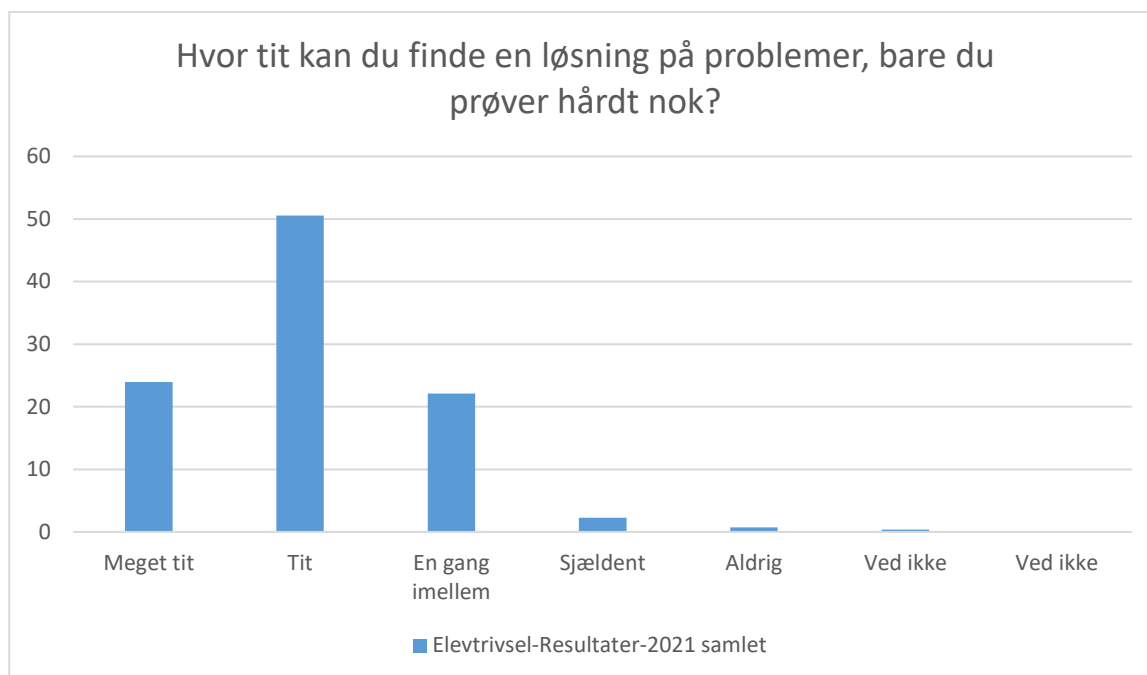

Elevtrivsel-Resultater-2021 samlet; Gennemsnit: 4, spredning: 0,8

Svarmulighed	Elevtrivsel-Resultater-2021 Antal	Eletrivsel-Resultater-2021 samlet:	Elevtrivsel-Resultater-2021 samlet: Andel (%)
Ikke besvaret		0	-
Meget tit		64	24
Tit		135	51
En gang imellem		59	22
Sjældent		6	2
Aldrig		2	1
Ved ikke		1	0
Ved ikke		0	0
Total		267	-