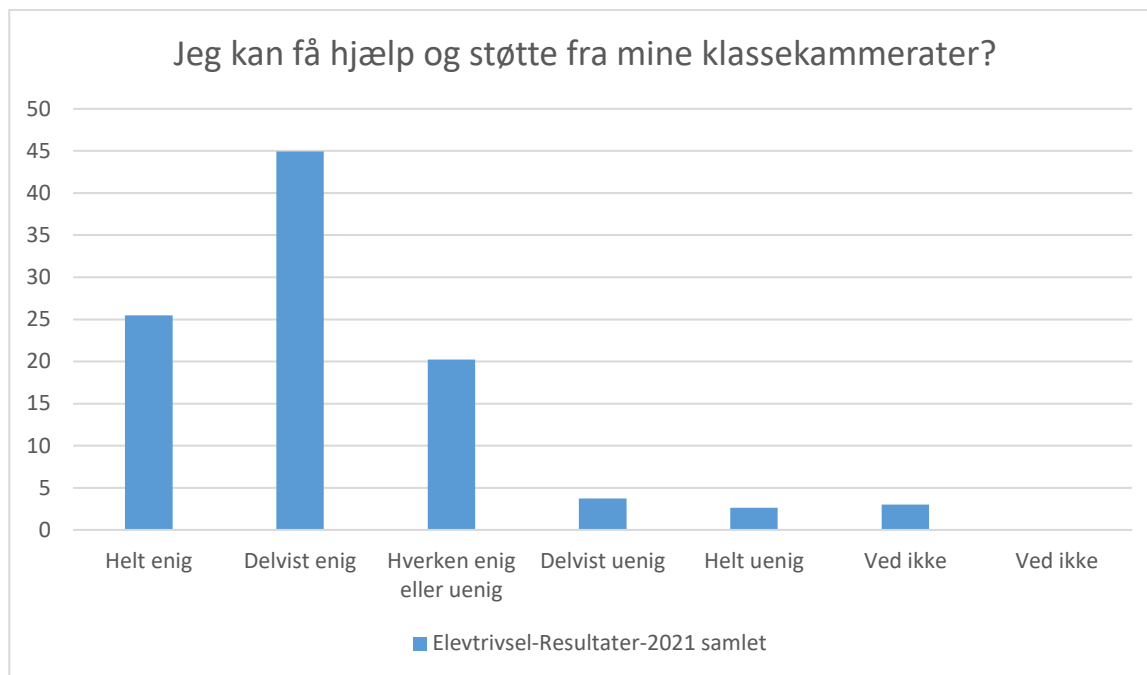

Elevtrivsel-Resultater-2021 samlet; Gennemsnit: 3,9, spredning: 0,9

Svarmulighed	Elevtrivsel-Resultater-2021 samlet: Antal	Elevtrivsel-Resultater-2021 samlet: Andel (%)
Ikke besvaret	0	-
Helt enig	68	25
Delvist enig	120	45
Hverken enig eller uenig	54	20
Delvist uenig	10	4
Helt uenig	7	3
Ved ikke	8	3
Ved ikke	0	0
Total	267	-