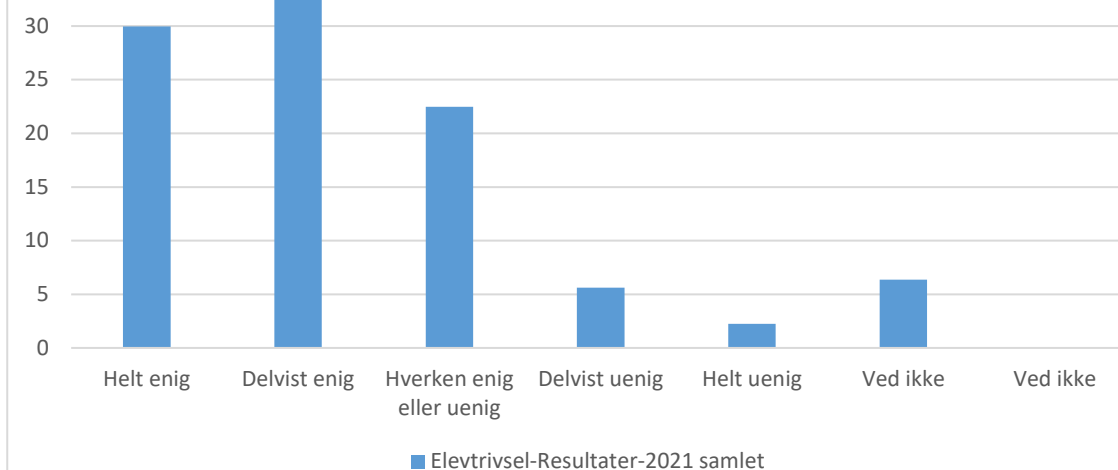

Der er gode muligheder på skolen for at få støtte og vejledning, hvis jeg har det svært?

Elevtrivsel-Resultater-2021 samlet; Gennemsnit: 3,9, spredning: 1

Svarmulighed	Elevtrivsel-Resultater-2021 samlet: Antal	Elevtrivsel-Resultater-2021 samlet: Andel (%)
Ikke besvaret	0	-
Helt enig	80	30
Delvist enig	89	33
Hverken enig eller uenig	60	22
Delvist uenig	15	6
Helt uenig	6	2
Ved ikke	17	6
Ved ikke	0	0
Total	267	-