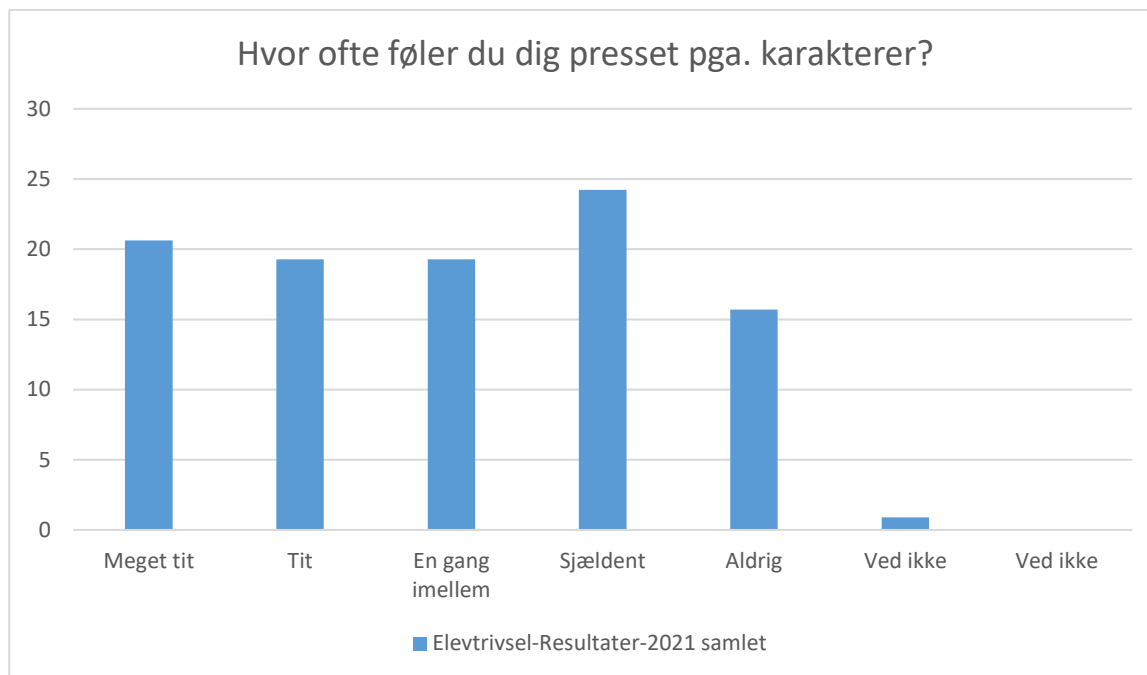

Elevtrivsel-Resultater-2021 samlet; Gennemsnit: 3, spredning: 1,4

Svarmulighed	Elevtrivsel-Resultater-2021 Antal	Antal	Andel (%)
Ikke besvaret		44	-
Meget tit		46	21
Tit		43	19
En gang imellem		43	19
Sjældent		54	24
Aldrig		35	16
Ved ikke		2	1
Ved ikke		0	0
Total		223	-