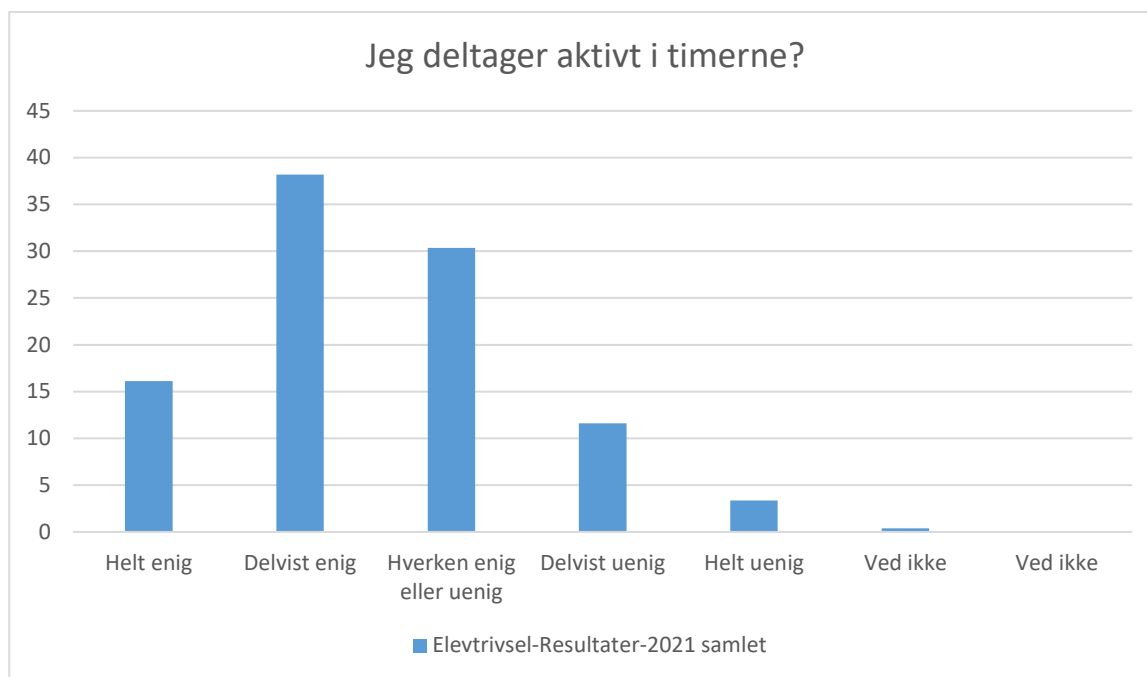

Elevtrivsel-Resultater-2021 samlet; Gennemsnit: 3,5, spredning: 1

Svarmulighed	Elevtrivsel-Resultater-2021 samlet: Antal	Elevtrivsel-Resultater-2021 samlet: Andel (%)
Ikke besvaret	0	-
Helt enig	43	16
Delvist enig	102	38
Hverken enig eller uenig	81	30
Delvist uenig	31	12
Helt uenig	9	3
Ved ikke	1	0
Ved ikke	0	0
Total	267	-