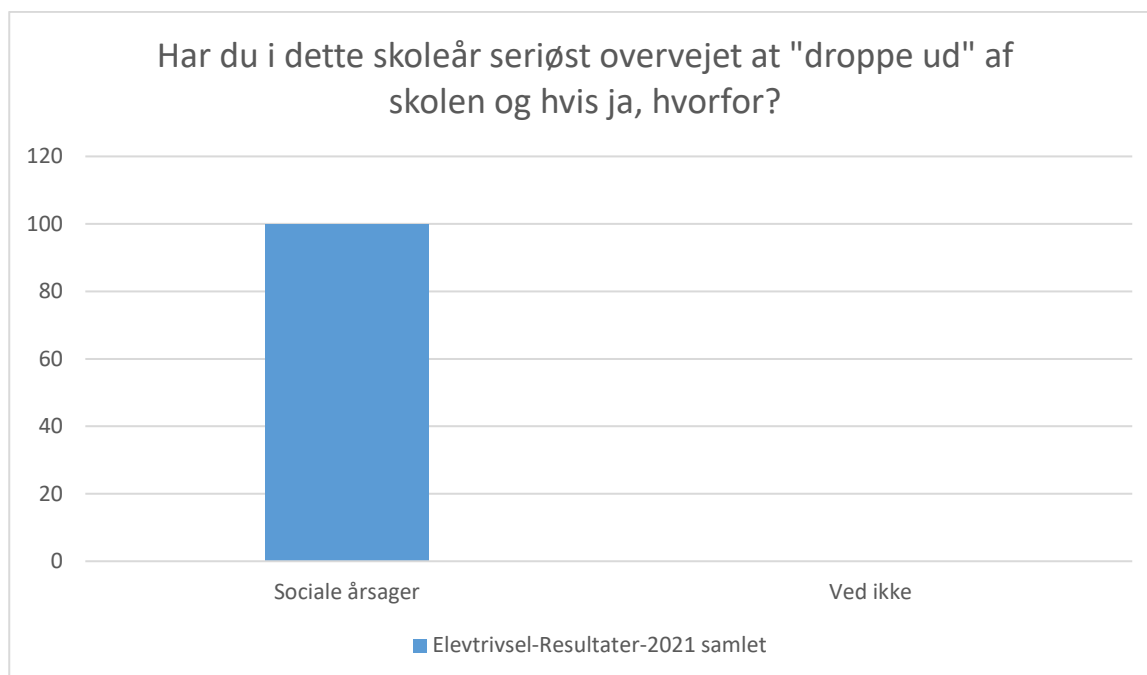

Elevtrivsel-Resultater-2021 samlet; Gennemsnit og spredning kan ikke beregnes.

Svarmulighed	Elevtrivsel-Resultater-2021 Antal	Antal	Andel (%)
Ikke besvaret		240	-
Sociale årsager		27	100
Ved ikke		0	0
Total		27	-