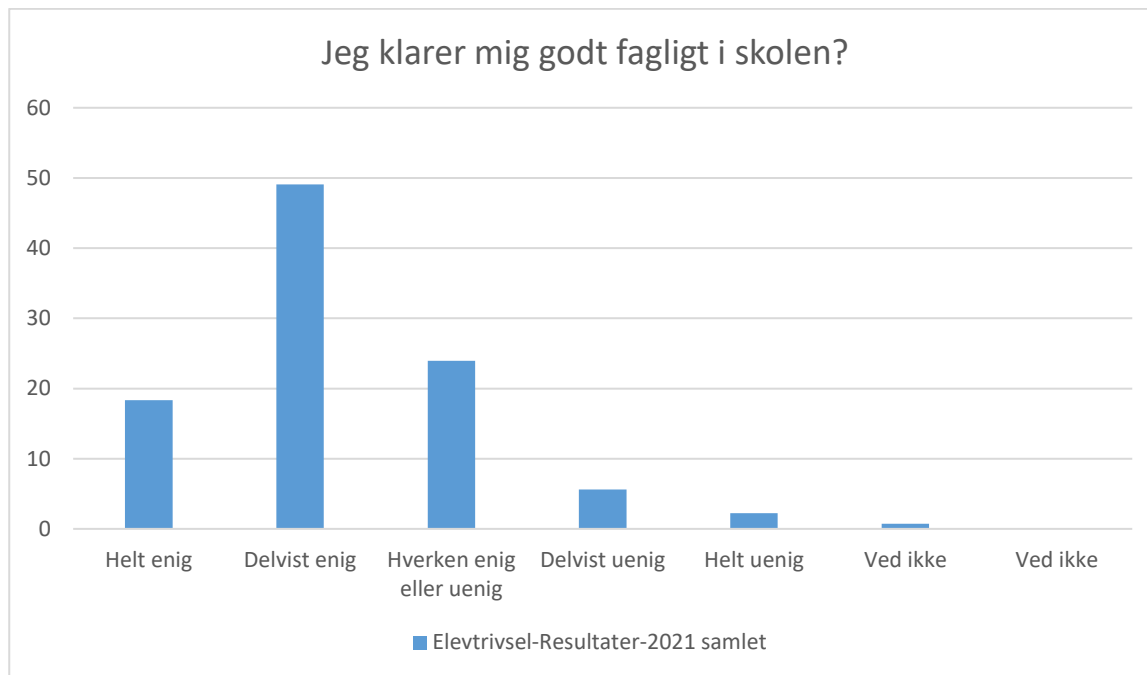

Faglig individuel trivsel

Elevtrivsel-Resultater-2021 samlet; Gennemsnit: 3,8, spredning: 0,9

Svarmulighed	Elevtrivsel-Resultater-2021 samlet: Antal	Elevtrivsel-Resultater-2021 samlet: Andel (%)
Ikke besvaret	0	-
Helt enig	49	18
Deltvist enig	131	49
Hverken enig eller uenig	64	24
Deltvist uenig	15	6
Helt uenig	6	2
Ved ikke	2	1
Ved ikke	0	0
Total	267	-