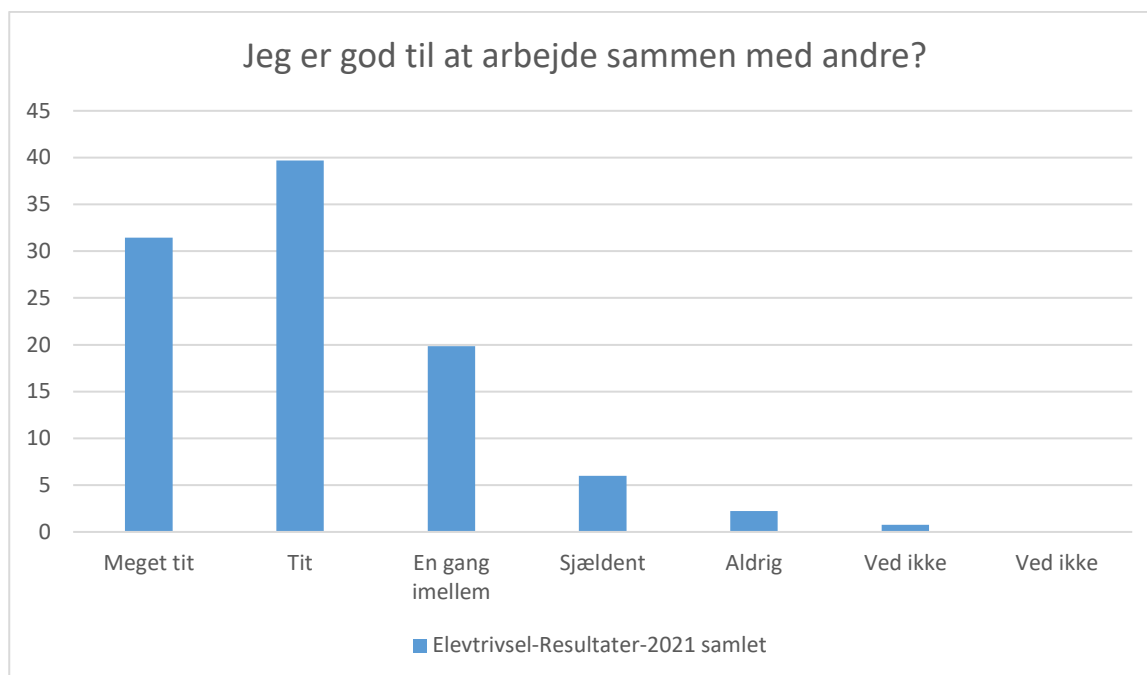

Elevtrivsel-Resultater-2021 samlet; Gennemsnit: 3,9, spredning: 1

Svarmulighed	Elevtrivsel-Resultater-2021 Antal	Antal	Andel (%)
Ikke besvaret		0	-
Meget tit		84	31
Tit		106	40
En gang imellem		53	20
Sjældent		16	6
Aldrig		6	2
Ved ikke		2	1
Ved ikke		0	0
Total		267	-