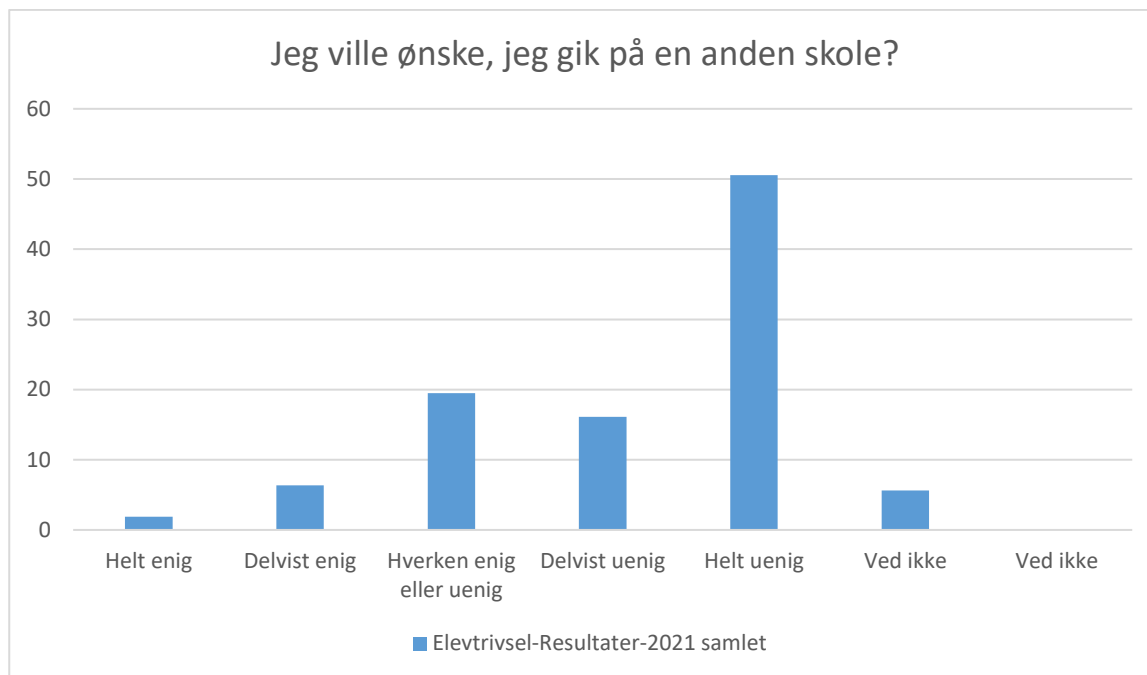

Elevtrivsel-Resultater-2021 samlet; Gennemsnit: 4,1, spredning: 1,1

Svarmulighed	Elevtrivsel-Resultater-2021 samlet: Antal	Elevtrivsel-Resultater-2021 samlet: Andel (%)
Ikke besvaret	0	-
Helt enig	5	2
Delvist enig	17	6
Hverken enig eller uenig	52	19
Delvist uenig	43	16
Helt uenig	135	51
Ved ikke	15	6
Ved ikke	0	0
Total	267	-