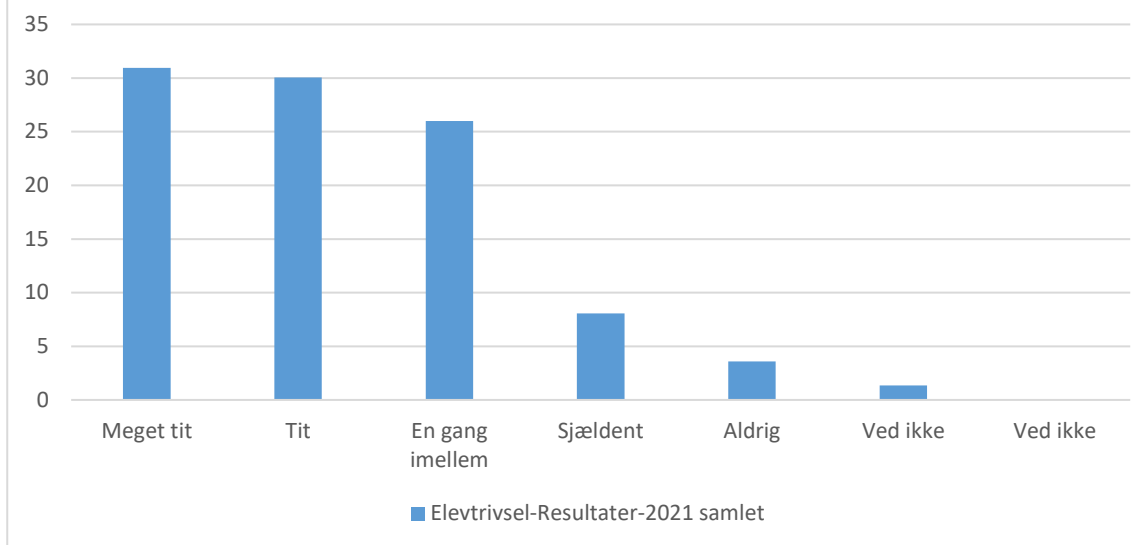

Hvor ofte føler du dig presset pga. egne krav og forventninger til skolearbejdet?

Elevtrivsel-Resultater-2021 samlet; Gennemsnit: 2,2, spredning: 1,1

Svarmulighed	Elevtrivsel-Resultater-2021 Antal	Antal	Andel (%)
Ikke besvaret		44	-
Meget tit		69	31
Tit		67	30
En gang imellem		58	26
Sjældent		18	8
Aldrig		8	4
Ved ikke		3	1
Ved ikke		0	0
Total		223	-