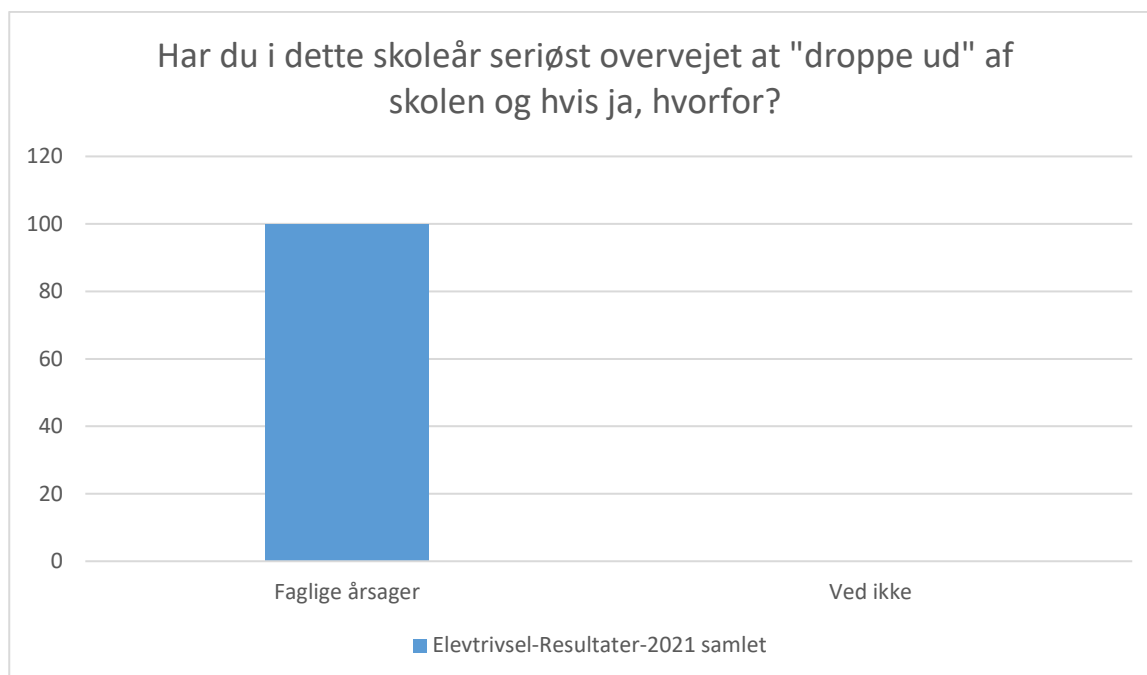

Elevtrivsel-Resultater-2021 samlet; Gennemsnit og spredning kan ikke beregnes.

Svarmulighed	Elevtrivsel-Resultater-2021 Antal	Antal	Andel (%)
Ikke besvaret		236	-
Faglige årsager		31	100
Ved ikke		0	0
Total		31	-