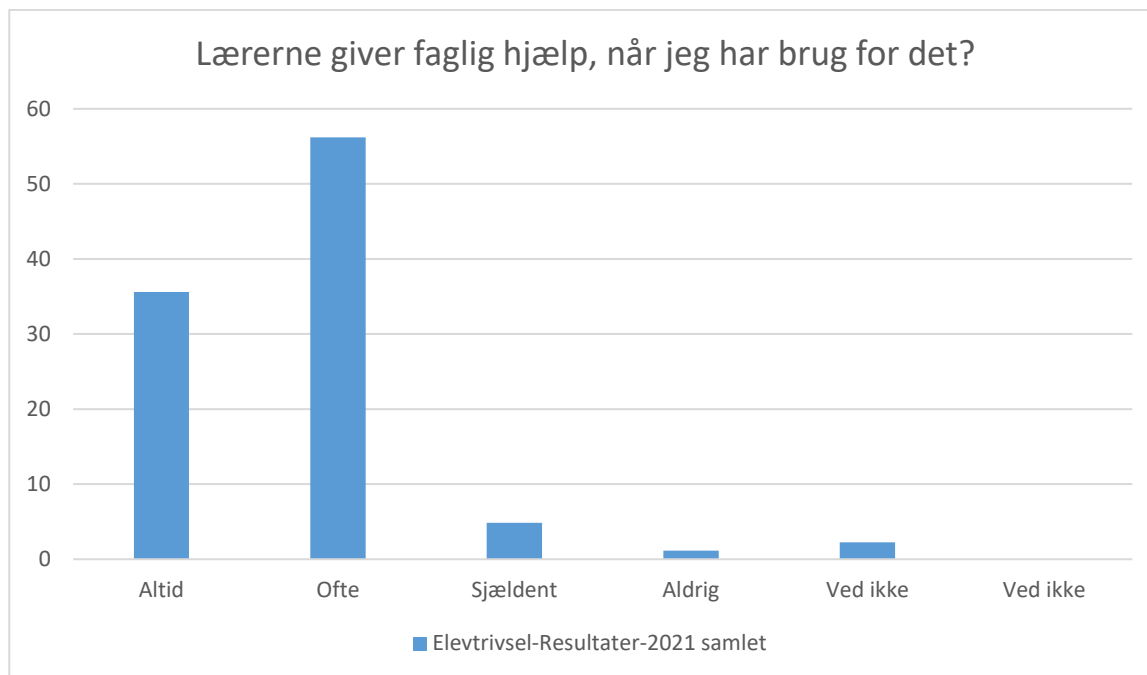

Lærerne sørger for, at elevernes ideer bliver brugt i undervisningen?

Elevtrivsel-Resultater-2021 samlet; Gennemsnit: 3,2, spredning: 1,1

Svarmulighed	Elevtrivsel-Resultater-2021 samlet: Antal	Elevtrivsel-Resultater-2021 samlet: Andel (%)
Ikke besvaret	0	-
Helt enig	24	9
Delvist enig	87	33
Hverken enig eller uenig	84	31
Delvist uenig	41	15
Helt uenig	22	8
Ved ikke	9	3
Ved ikke	0	0
Total	267	-

Elevtrivsel-Resultater-2021 samlet; Gennemsnit: 3,3, spredning: 1

Svarmulighed	Elevtrivsel-Resultater-2021 samlet: Antal	Elevtrivsel-Resultater-2021 samlet: Andel (%)
Ikke besvaret	0	-
Helt enig	21	8
Delvist enig	93	35
Hverken enig eller uenig	101	38
Delvist uenig	37	14
Helt uenig	14	5
Ved ikke	1	0
Ved ikke	0	0
Total	267	-

Der er gode muligheder på skolen for at få støtte og vejledning, hvis jeg har det svært?

Elevtrivsel-Resultater-2021 samlet; Gennemsnit: 3,9, spredning: 1

Svarmulighed	Elevtrivsel-Resultater-2021 samlet: Antal	Elevtrivsel-Resultater-2021 samlet: Andel (%)
Ikke besvaret	0	-
Helt enig	80	30
Delvist enig	89	33
Hverken enig eller uenig	60	22
Delvist uenig	15	6
Helt uenig	6	2
Ved ikke	17	6
Ved ikke	0	0
Total	267	-