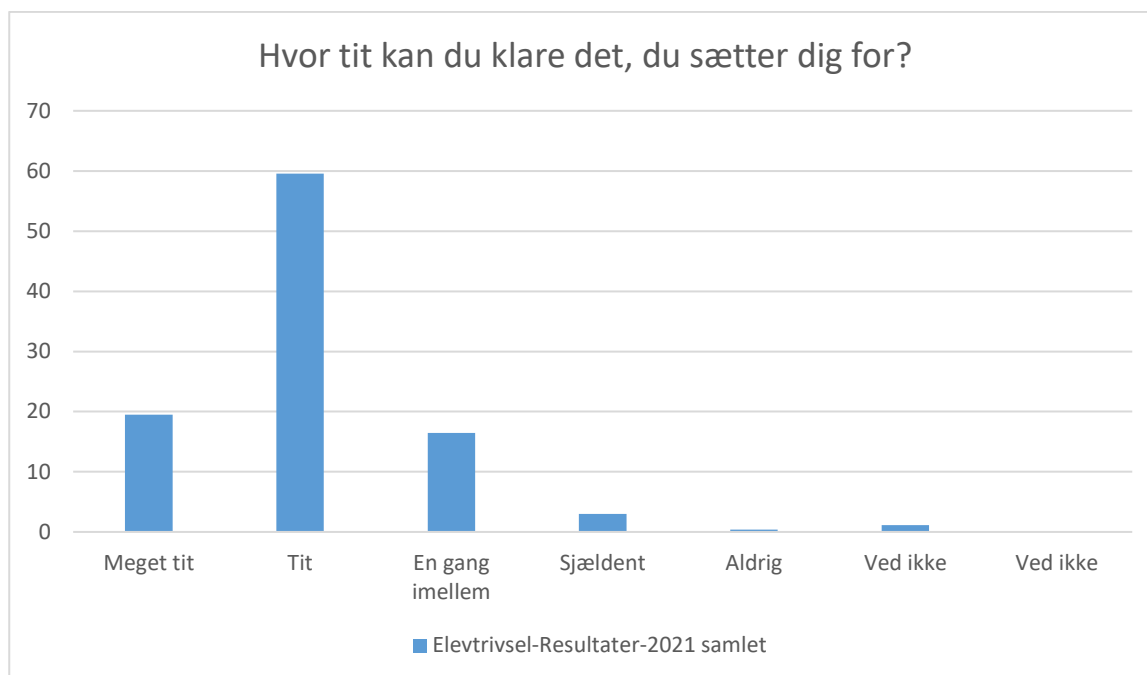

Elevtrivsel-Resultater-2021 samlet; Gennemsnit: 4, spredning: 0,7

Svarmulighed	Elevtrivsel-Resultater-2021 Antal	Eletrivsel-Resultater-2021 samlet:	Eletrivsel-Resultater-2021 samlet: Andel (%)
Ikke besvaret		0	-
Meget tit		52	19
Tit		159	60
En gang imellem		44	16
Sjældent		8	3
Aldrig		1	0
Ved ikke		3	1
Ved ikke		0	0
Total		267	-