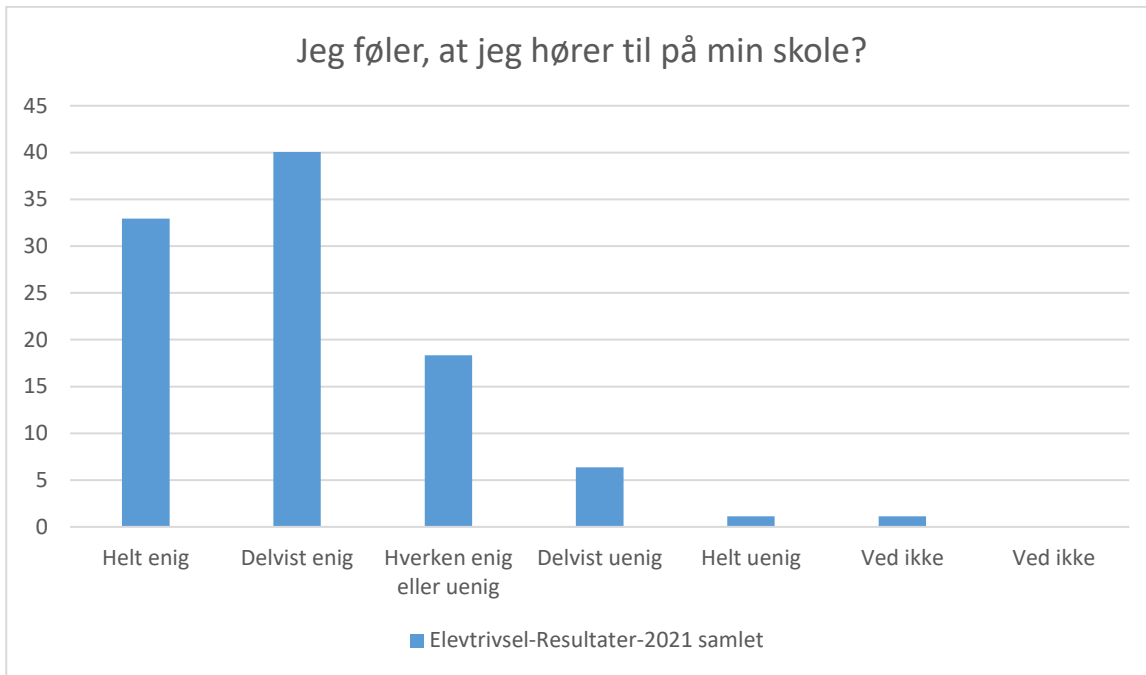

Social trivsel

Elevtrivsel-Resultater-2021 samlet; Gennemsnit: 4, spredning: 0,9

Svarmulighed	Elevtrivsel-Resultater-2021 samlet: Antal	Elevtrivsel-Resultater-2021 samlet: Andel (%)
Ikke besvaret	0	-
Helt enig	88	33
Delvist enig	107	40
Hverken enig eller uenig	49	18
Delvist uenig	17	6
Helt uenig	3	1
Ved ikke	3	1
Ved ikke	0	0
Total	267	-