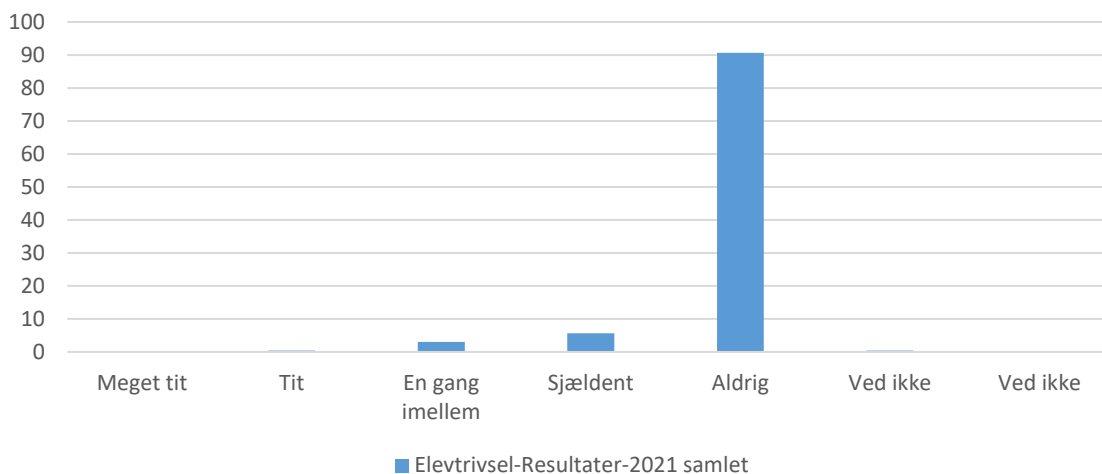

I hvilket omfang er du det seneste år blevet udsat for følgende af de andre elever eller ansatte på skolen? Digital mobning?

Elevtrivsel-Resultater-2021 samlet; Gennemsnit: 4,9, spredning: 0,4

Svarmulighed	Elevtrivsel-Resultater-2021 Antal	Eletrivsel-Resultater-2021 samlet:	Eletrivsel-Resultater-2021 samlet: Andel (%)
Ikke besvaret		0	-
Meget tit		0	0
Tit		1	0
En gang imellem		8	3
Sjældent		15	6
Aldrig		242	91
Ved ikke		1	0
Ved ikke		0	0
Total		267	-