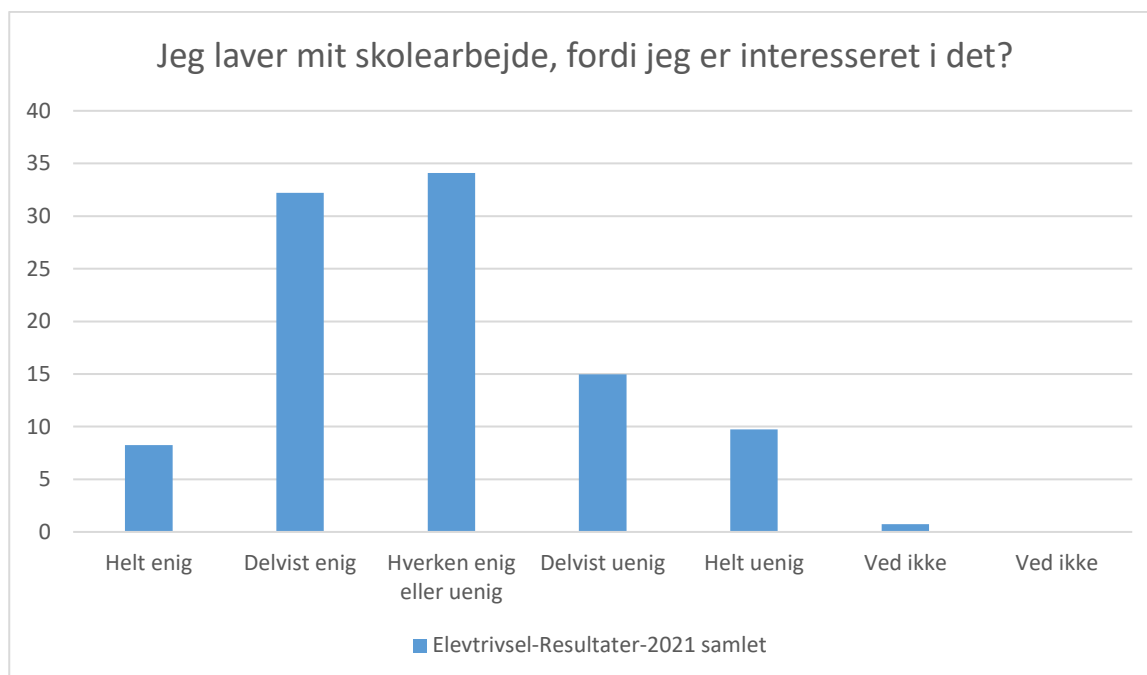

Elevtrivsel-Resultater-2021 samlet; Gennemsnit: 3,1, spredning: 1,1

Svarmulighed	Elevtrivsel-Resultater-2021 samlet: Antal	Elevtrivsel-Resultater-2021 samlet: Andel (%)
Ikke besvaret	0	-
Helt enig	22	8
Delvist enig	86	32
Hverken enig eller uenig	91	34
Delvist uenig	40	15
Helt uenig	26	10
Ved ikke	2	1
Ved ikke	0	0
Total	267	-