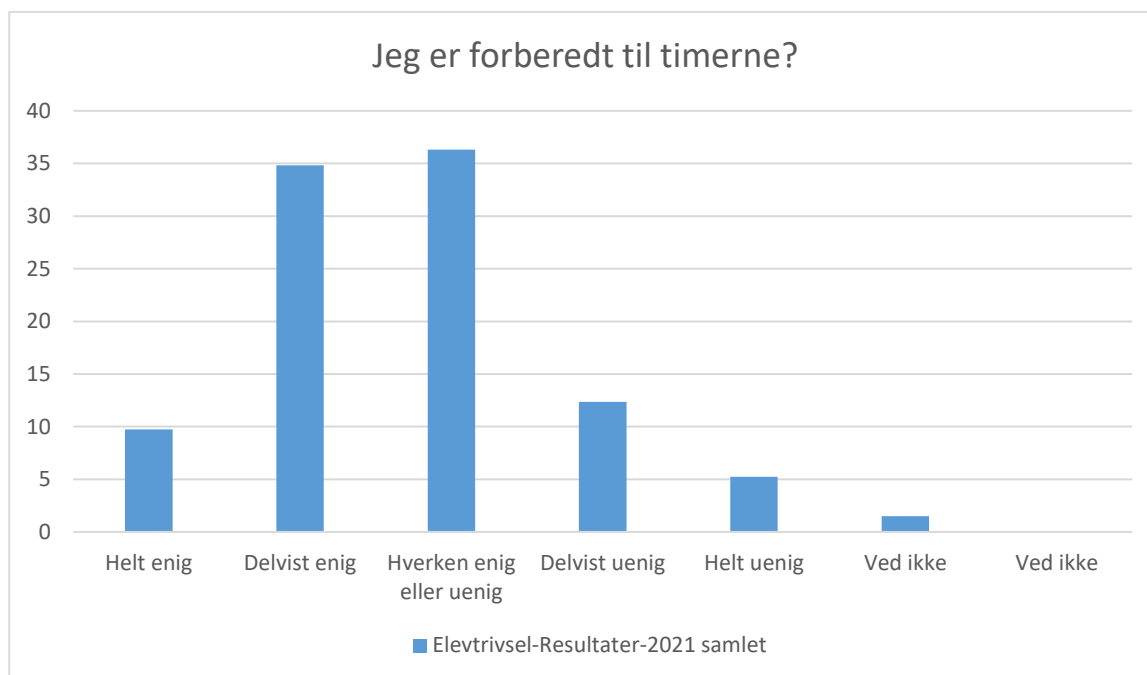

Elevtrivsel-Resultater-2021 samlet; Gennemsnit: 3,3, spredning: 1

Svarmulighed	Elevtrivsel-Resultater-2021 samlet: Antal	Elevtrivsel-Resultater-2021 samlet: Andel (%)
Ikke besvaret	0	-
Helt enig	26	10
Delvist enig	93	35
Hverken enig eller uenig	97	36
Delvist uenig	33	12
Helt uenig	14	5
Ved ikke	4	1
Ved ikke	0	0
Total	267	-